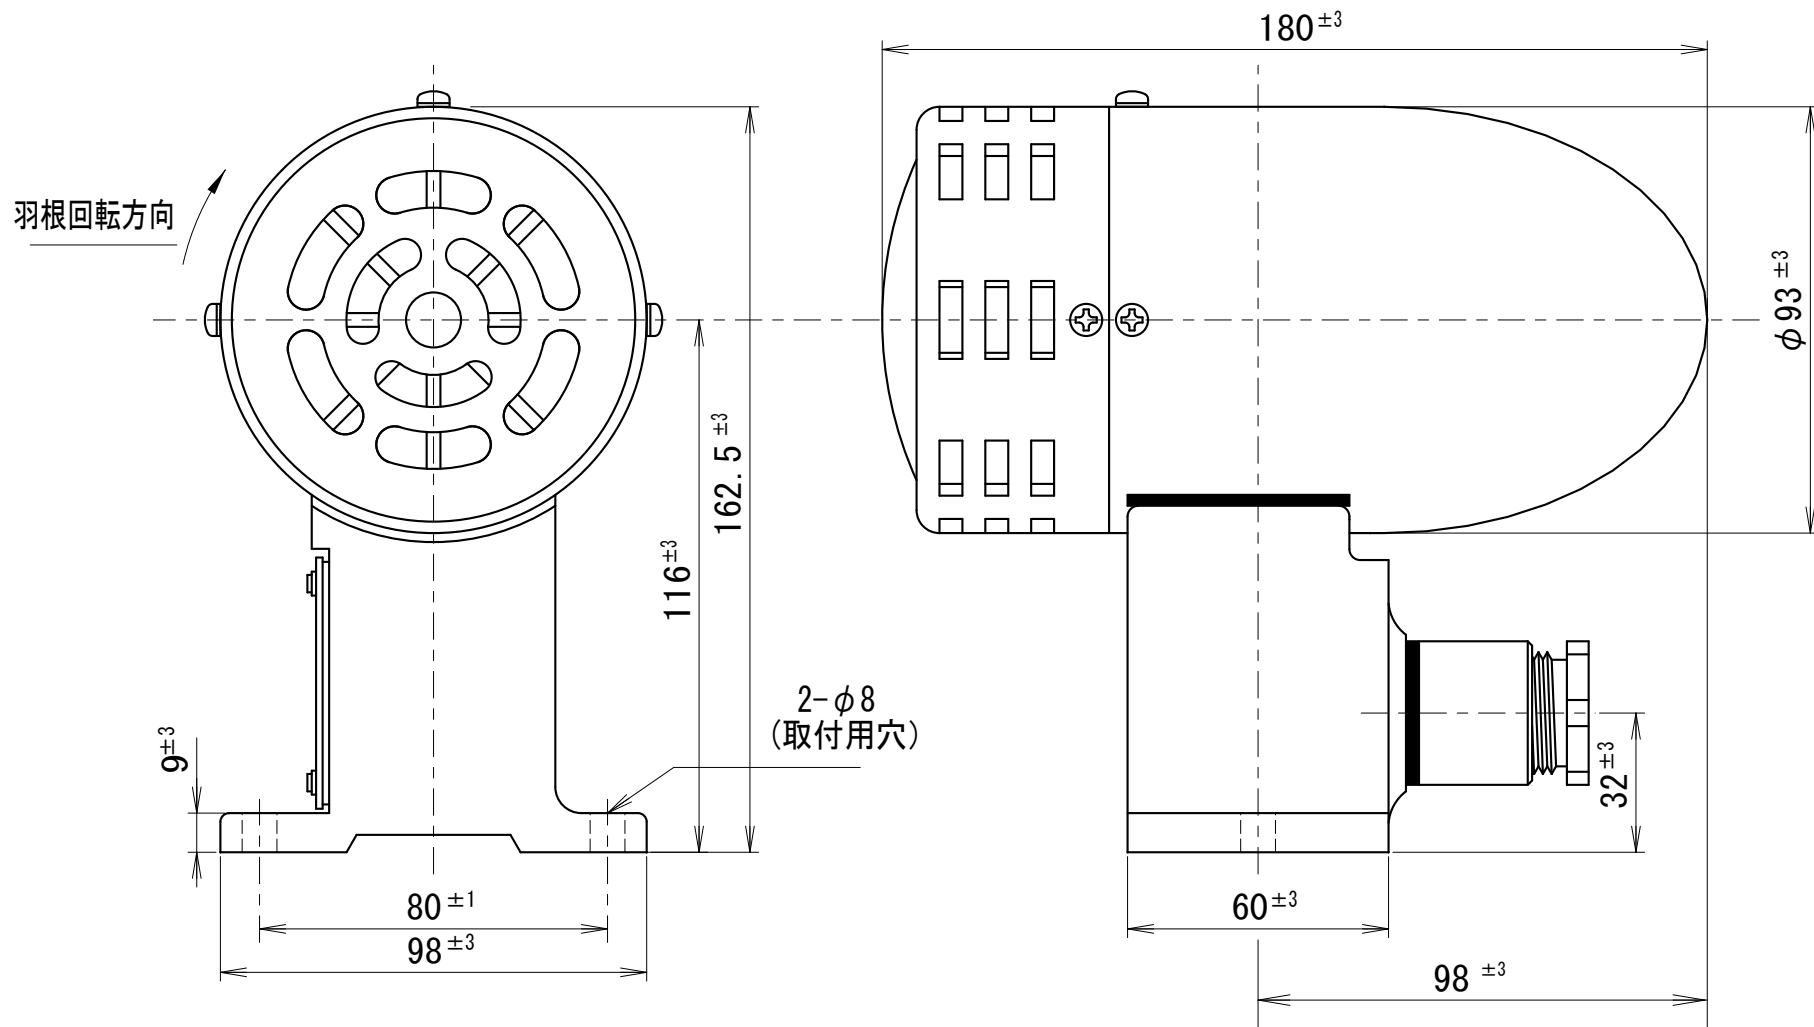

# 外觀寸法図

型式

BSG

●この図面に記載の仕様は、2005年5月31日現在のものです。

結線図

型式

BSG

電源はAC・DC共に無極性です。  
DCタイプは電源線が赤・黒になります。

●この図面に記載の仕様は、2008年12月26日現在のものです。