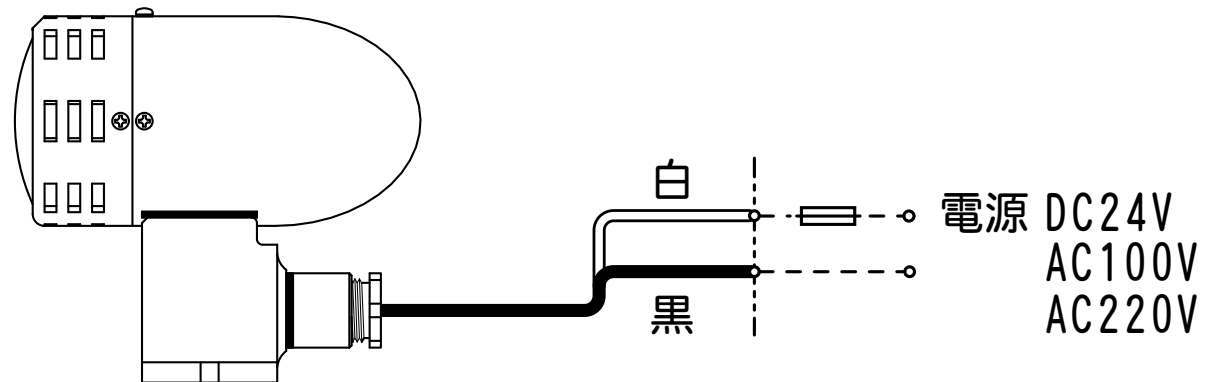

# 外觀寸法図

型式

BSG

●この図面に記載の仕様は、2005年5月31日現在のものです。

結線図

型式

BSG

電源はAC・DC共に無極性です。  
DCタイプは電源線が赤・黒になります。

●この図面に記載の仕様は、2008年12月26日現在のものです。