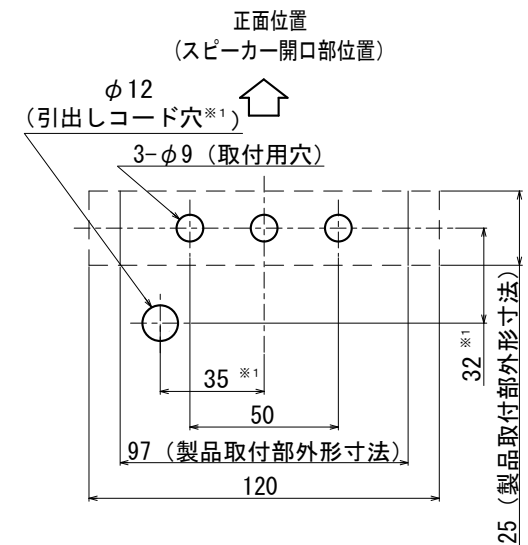

# 外觀寸法図

## 型式 ST-25CS

M8六角ボルト (SUS)

取付アングル  
(SUS) t=2

### 取付穴加工図

※1 引出しコード穴は必要に応じて開けて下さい。

●この図面に記載の仕様は、2008年2月15日現在のものです。