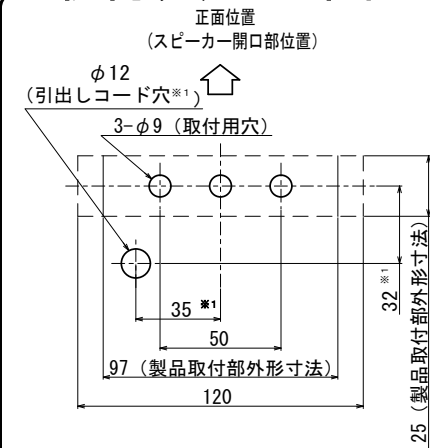

取付穴加工図

※1 引出しコード穴は必要に応じて開けて下さい。

●この図面に記載の仕様は、2005年11月30日現在のものです。