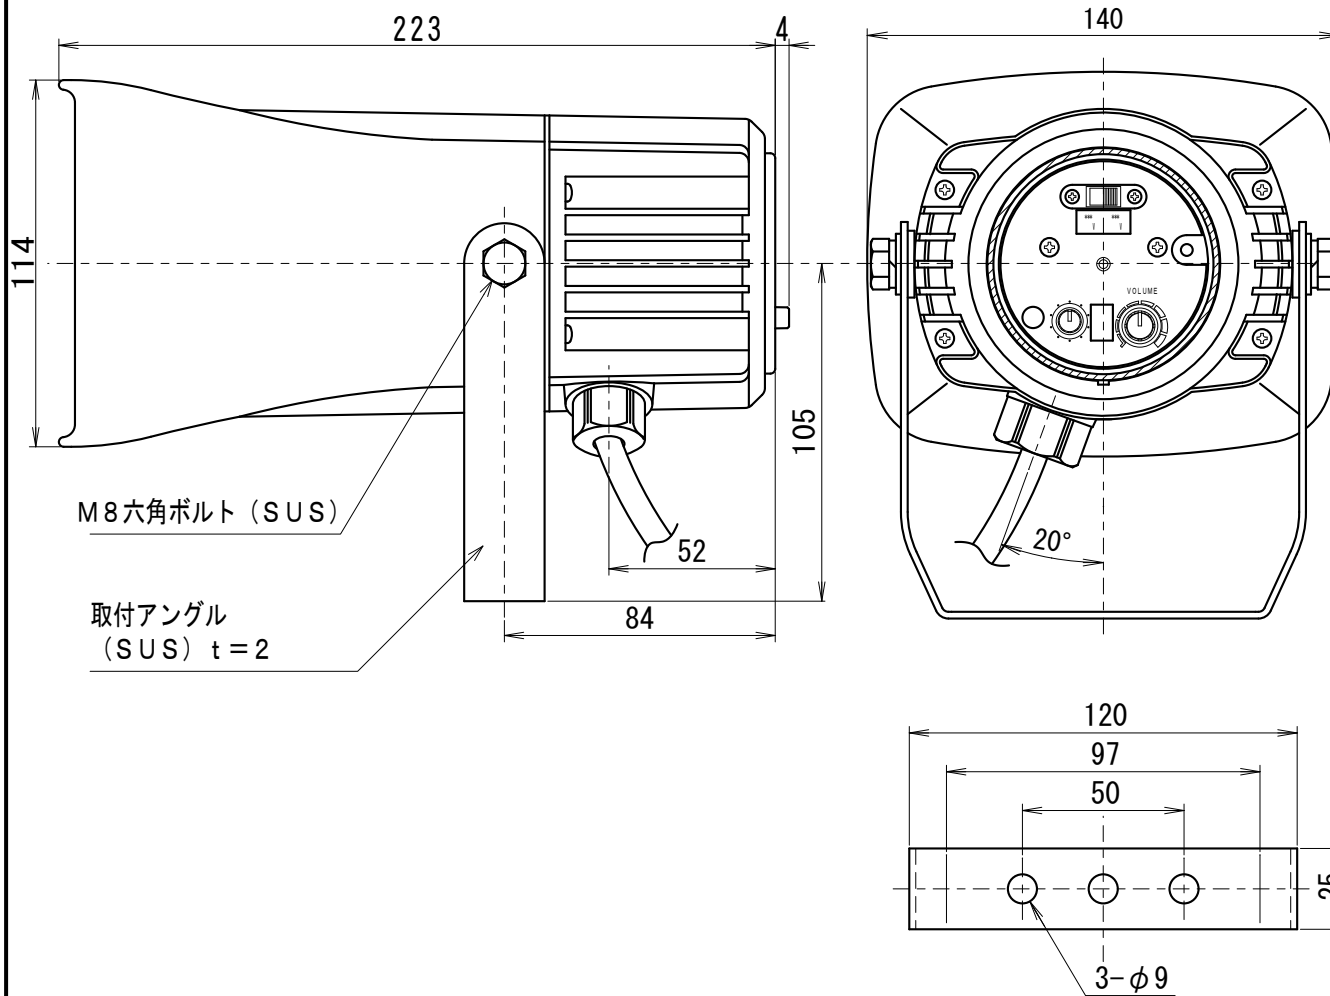

# 外觀寸法図

## 型式 ST-25CS

M8六角ボルト (SUS)

取付アングル  
(SUS) t=2