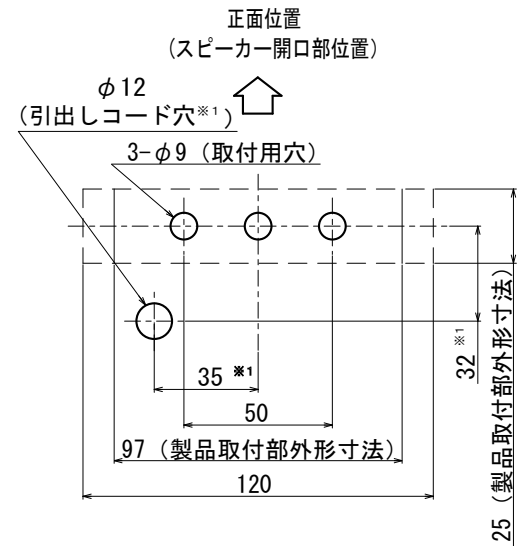

# 外觀寸法図

## 型式

# ST-25CJ

M8六角ボルト (SUS)

取付アングル  
(SUS) t=2

### 取付穴加工図

※1 引出しコード穴は必要に応じて開けて下さい。

●この図面に記載の仕様は、2008年2月15日現在のものです。