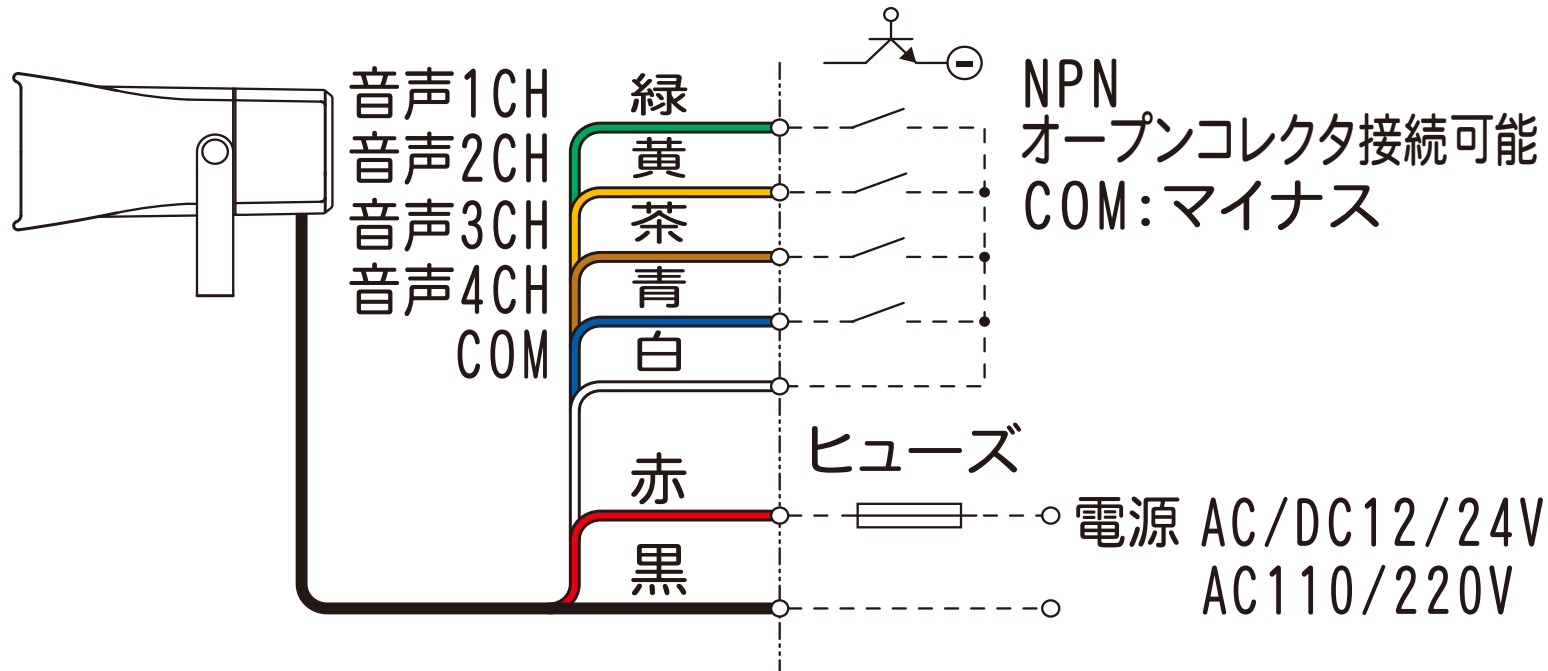

# 外觀寸法図

## 型式 SV-25A4B

※後蓋をはずすと電源電圧切替スイッチ  
及び音量調節ボリュームが内蔵されています。

●この図面に記載の仕様は、2010年9月3日現在のものです。

# 結線図

## 型式 SV-25A4B

定格電源電圧	ヒューズ容量
AC/DC12/24V	1A
AC110/220V	0.5A

●この図面に記載の仕様は、2010年9月3日現在のものです。