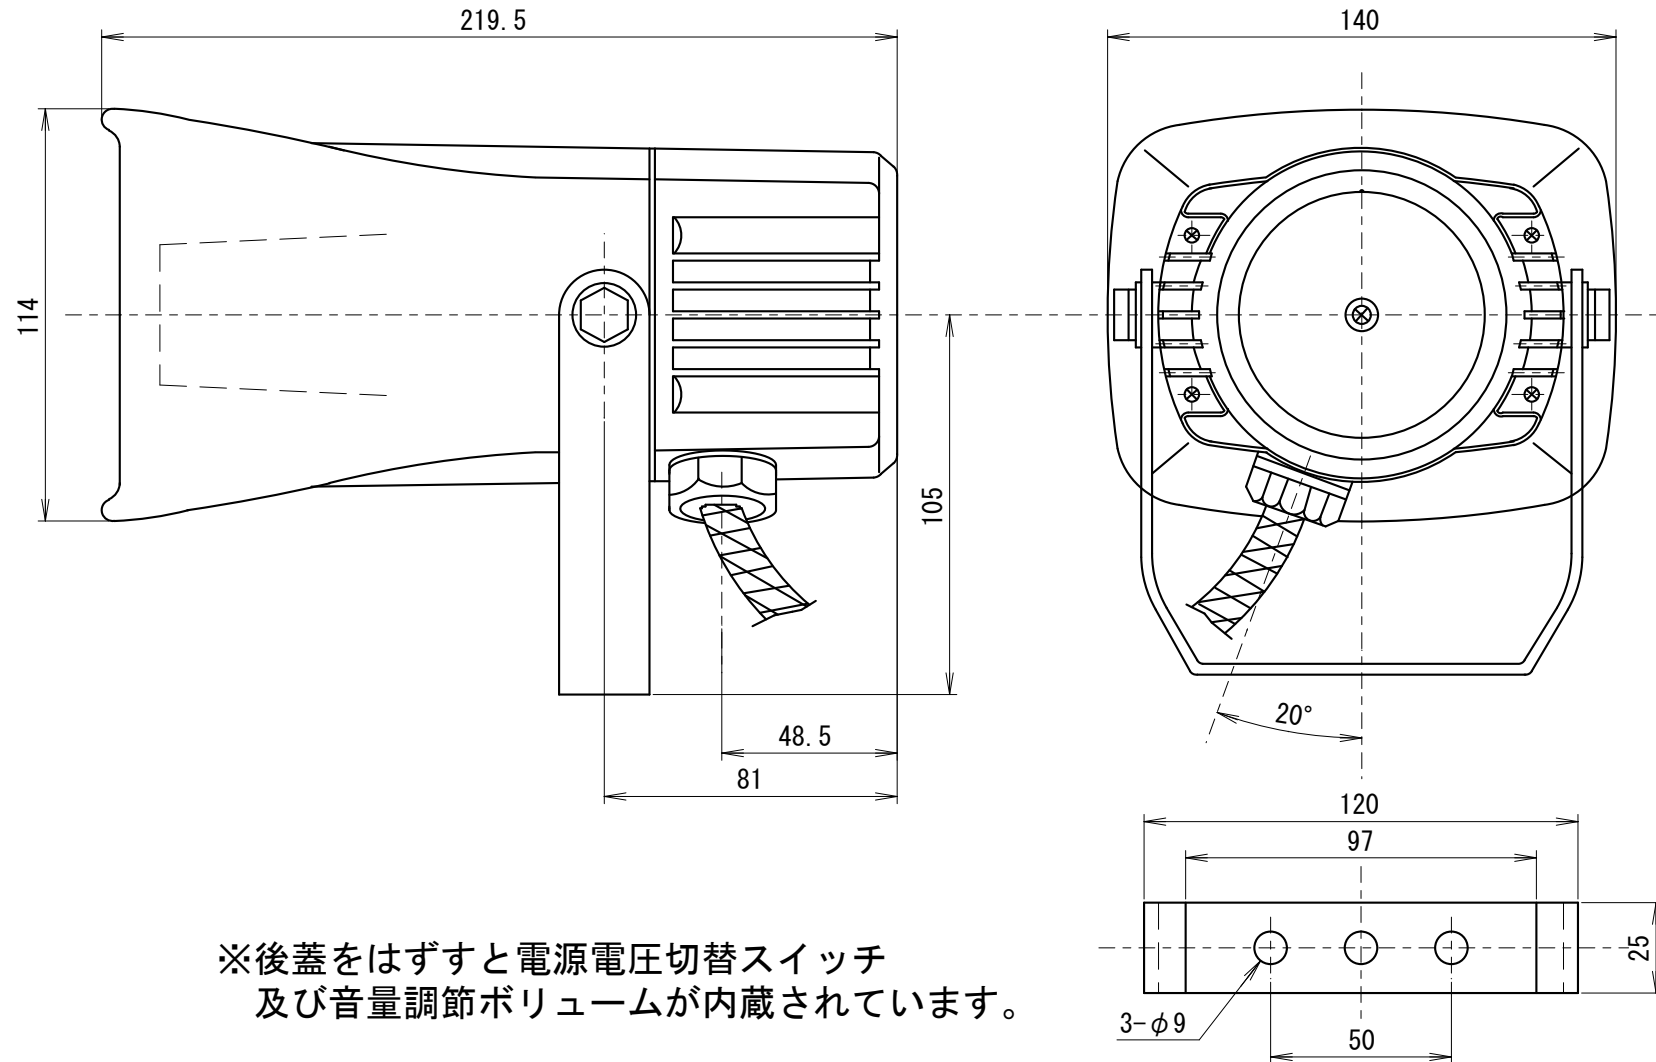

# 外觀寸法図

## 型式 SV-25A4B

※後蓋をはずすと電源電圧切替スイッチ  
及び音量調節ボリュームが内蔵されています。

●この図面に記載の仕様は、2010年9月3日現在のものです。

## 型式 SV-25A4B

定格電源電圧	ヒューズ容量
AC/DC12/24V	1A
AC110/220V	0.5A

●この図面に記載の仕様は、2010年9月3日現在のものです。