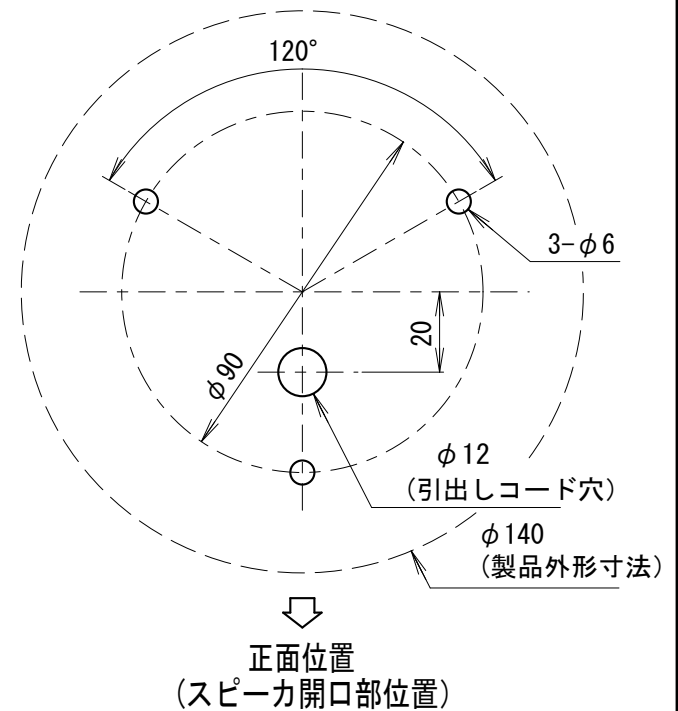

外觀寸法図

型式 AHML-A

取付穴加工図

●この図面に記載の仕様は、2005年5月31日現在のものです。

結線図

型式

AHML-A

定格電源電圧	ヒューズ容量
DC12V	5A
AC/DC24V	3A
AC100/200V	1A

取付穴加工図

●この図面に記載の仕様は、2005年5月31日現在のものです。

結線図

型式

AHMN-A

定格電源電圧	ヒューズ容量
DC12V	3A
AC/DC24V	2A
DC48V	1A
AC100/200V	1A

○ メロディ音の種類

CH	Aタイプ	CH	Aタイプ
1	Runner	5	土曜日の恋人
2	守ってあげたい	6	秋の気配
3	オリビアを聴きながら	7	サーフ天国スキー天国
4	September	8	色・ホワイトブレンド