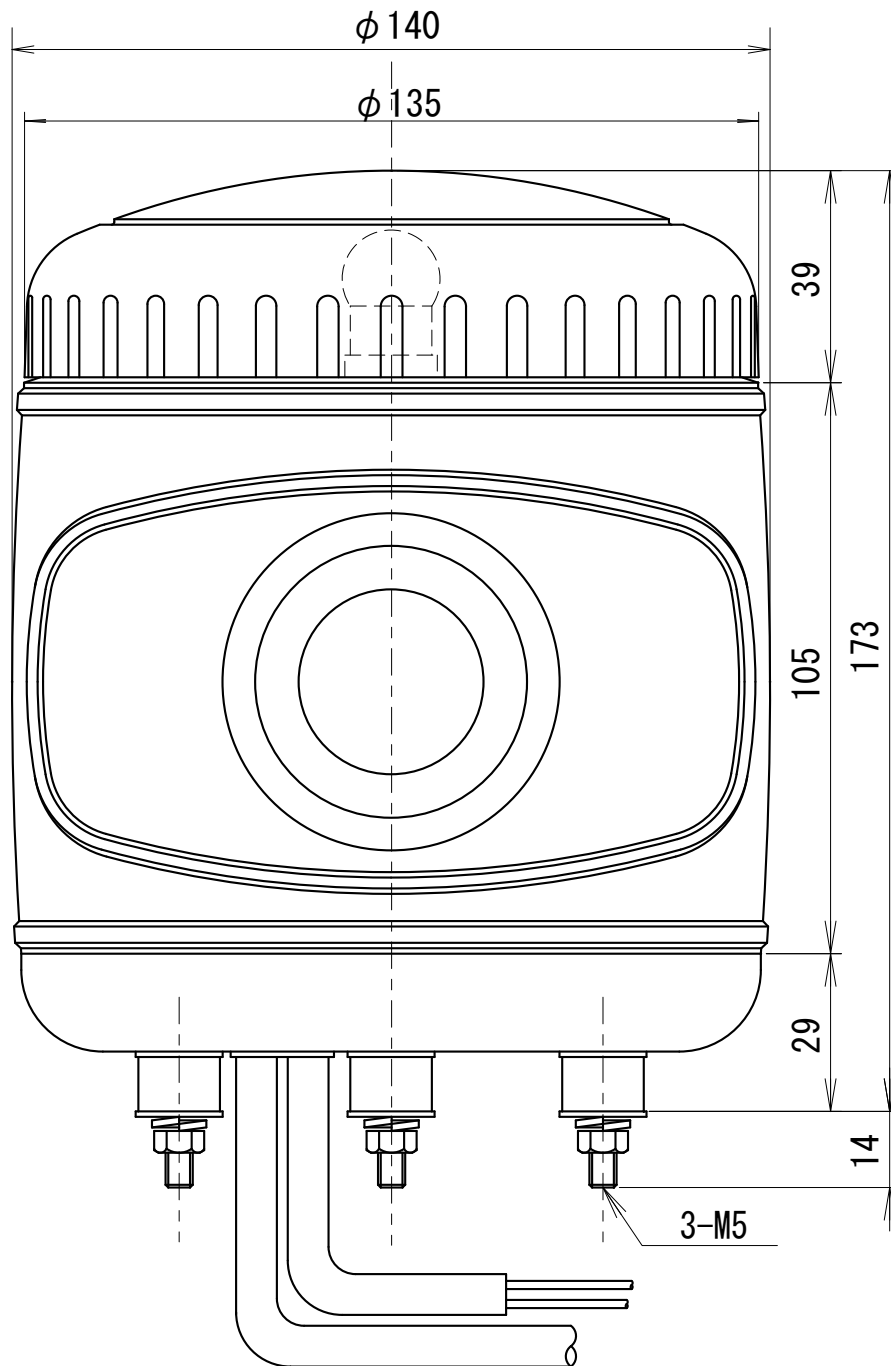

外觀寸法図

型式 AHML-A

取付穴加工図

●この図面に記載の仕様は、2005年5月31日現在のものです。

結線図

型式

AHML-A

定格電源電圧	ヒューズ容量
DC12V	5A
AC/DC24V	3A
AC100/200V	1A

取付穴加工図

●この図面に記載の仕様は、2005年5月31日現在のものです。

結線図

型式

AHMN-A

定格電源電圧	ヒューズ容量
DC12V	3A
AC/DC24V	2A
DC48V	1A
AC100/200V	1A

○ メロディ音の種類

CH	Aタイプ	CH	Aタイプ
1	Runner	5	土曜日の恋人
2	守ってあげたい	6	秋の気配
3	オリビアを聴きながら	7	サーフ天国スキー天国
4	September	8	色・ホワイトブレンド