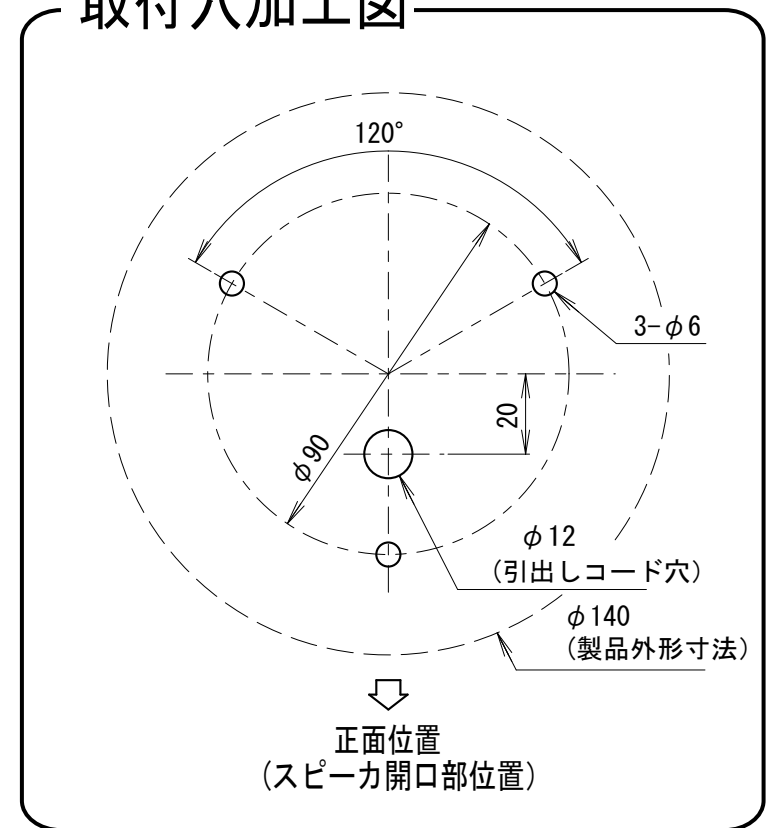

外觀寸法図

型式 AHML-A

取付穴加工図

●この図面に記載の仕様は、2005年5月31日現在のものです。

結線図

型式

AHML-A

定格電源電圧	ヒューズ容量
DC12V	5A
AC/DC24V	3A
AC100/200V	1A

取付穴加工図

●この図面に記載の仕様は、2005年5月31日現在のものです。

結線図

型式

AHMN-A

定格電源電圧	ヒューズ容量
DC12V	3A
AC/DC24V	2A
DC48V	1A
AC100/200V	1A

○ メロディ音の種類

CH	Aタイプ	CH	Aタイプ
1	Runner	5	土曜日の恋人
2	守ってあげたい	6	秋の気配
3	オリビアを聴きながら	7	サーフ天国スキー天国
4	September	8	色・ホワイトブレンド