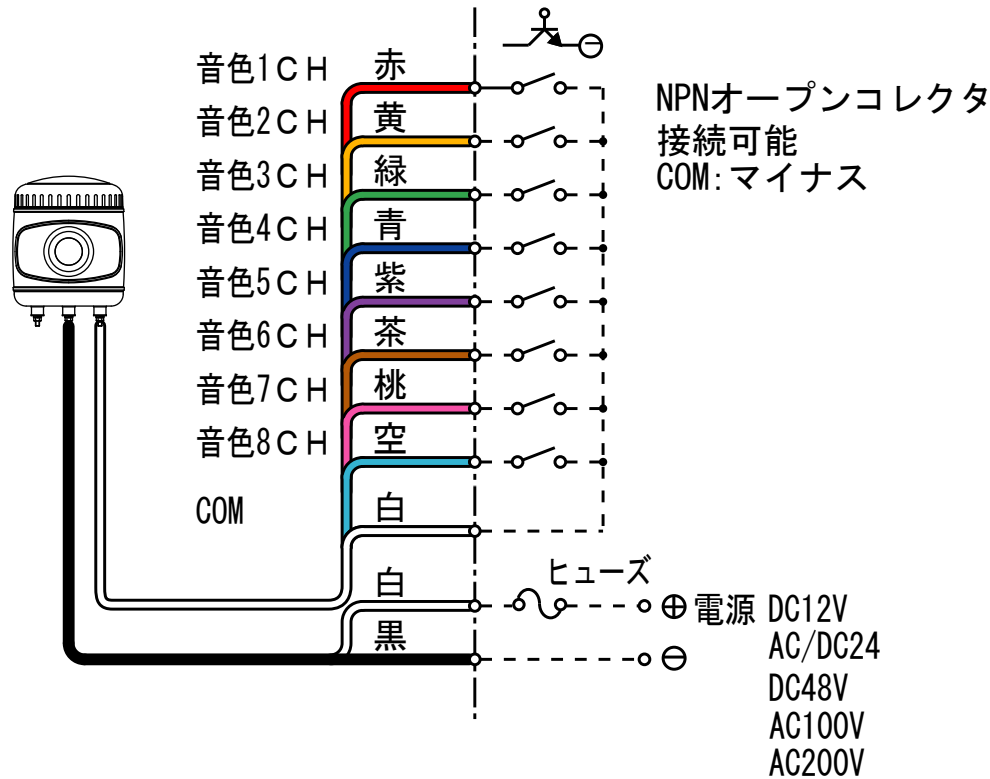

取付穴加工図

●この図面に記載の仕様は、2005年5月31日現在のものです。

結線図

型式

AHMN-A

定格電源電圧	ヒューズ容量
DC12V	3A
AC/DC24V	2A
DC48V	1A
AC100/200V	1A

○ メロディ音の種類

CH	Aタイプ	CH	Aタイプ
1	Runner	5	土曜日の恋人
2	守ってあげたい	6	秋の気配
3	オリビアを聴きながら	7	サーフ天国スキー天国
4	September	8	色・ホワイトブレンド

※ 複数のメロディ起動信号が同時入力の場合、チャンネル番号の大きい方が優先です。

●この図面に記載の仕様は、2005年5月31日現在のものです。