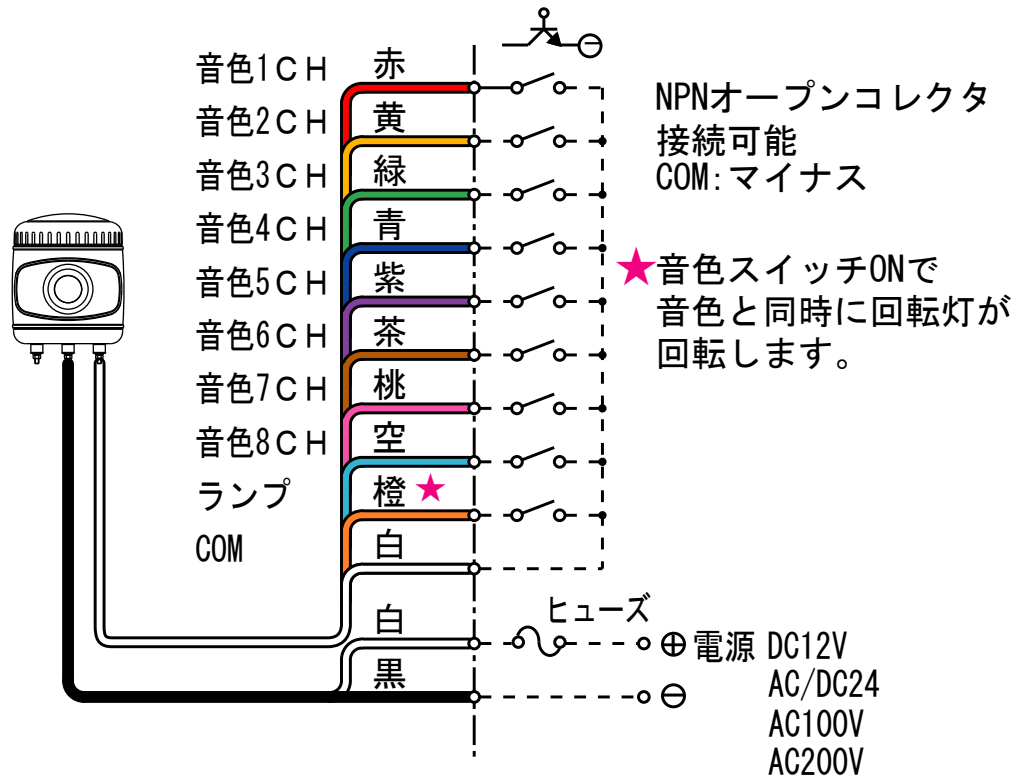

外觀寸法図

型式 AHML-A

取付穴加工図

●この図面に記載の仕様は、2005年5月31日現在のものです。

結線図

型式

AHML-A

定格電源電圧	ヒューズ容量
DC12V	5A
AC/DC24V	3A
AC100/200V	1A

○ メロディ音の種類

CH	Aタイプ	CH	Aタイプ
1	Runner	5	土曜日の恋人
2	守ってあげたい	6	秋の気配
3	オリビアを聴きながら	7	サーフ天国スキー天国
4	September	8	色・ホワイトブレンド

※ 複数のメロディ起動信号が同時入力の場合、チャンネル番号の大きい方が優先です。

●この図面に記載の仕様は、2005年5月31日現在のものです。

外觀寸法図

型式 **AHMN-A**

取付穴加工図

●この図面に記載の仕様は、2005年5月31日現在のものです。

結線図

型式

AHMN-A

定格電源電圧	ヒューズ容量
DC12V	3A
AC/DC24V	2A
DC48V	1A
AC100/200V	1A

○ メロディ音の種類

CH	Aタイプ	CH	Aタイプ
1	Runner	5	土曜日の恋人
2	守ってあげたい	6	秋の気配
3	オリビアを聴きながら	7	サーフ天国スキー天国
4	September	8	色・ホワイトブレンド

※ 複数のメロディ起動信号が同時入力の場合、チャンネル番号の大きい方が優先です。

●この図面に記載の仕様は、2005年5月31日現在のものです。