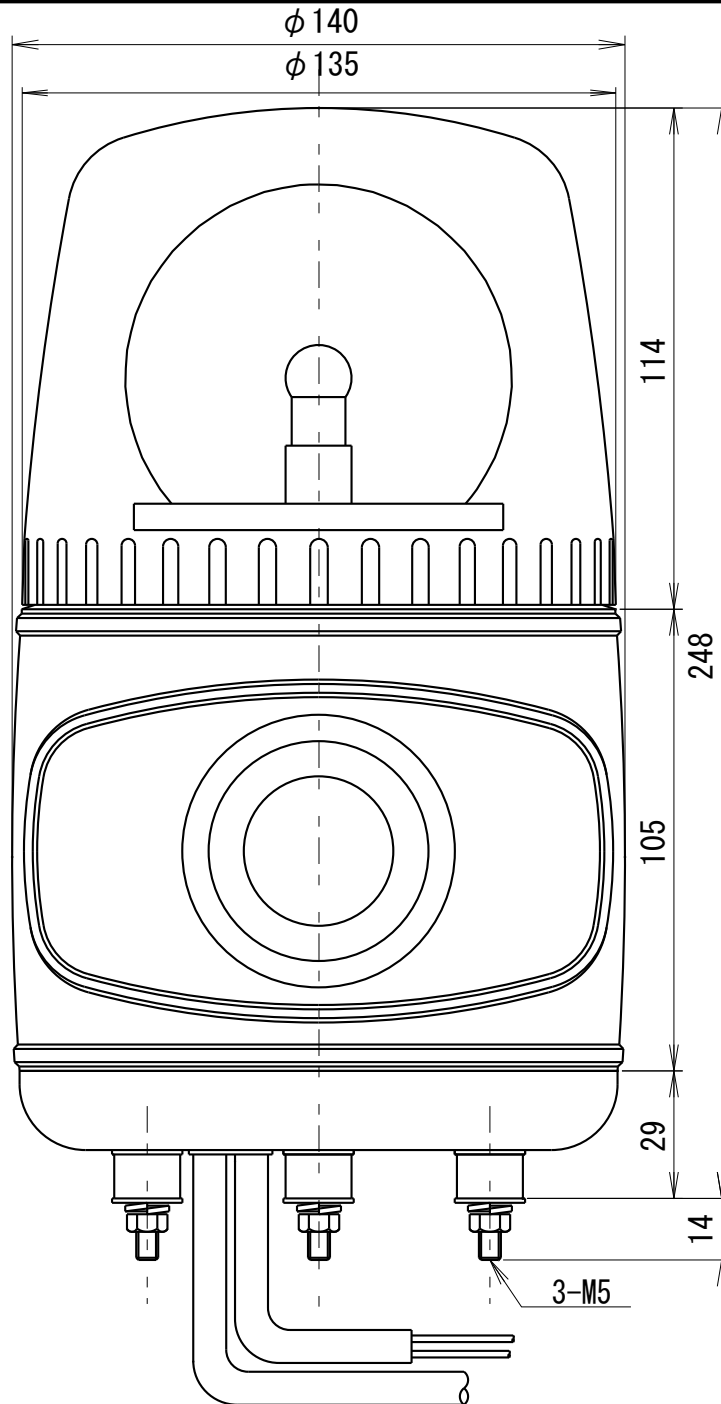

外觀寸法図

型式 **AHMK-A**

取付穴加工図

●この図面に記載の仕様は、2005年5月31日現在のものです。

結線図

型式

AHMK-A

定格電源消費量	ヒューズ容量
DC12V	5A
AC/DC24V	3A
DC48V	2A
AC100V/200V	1A