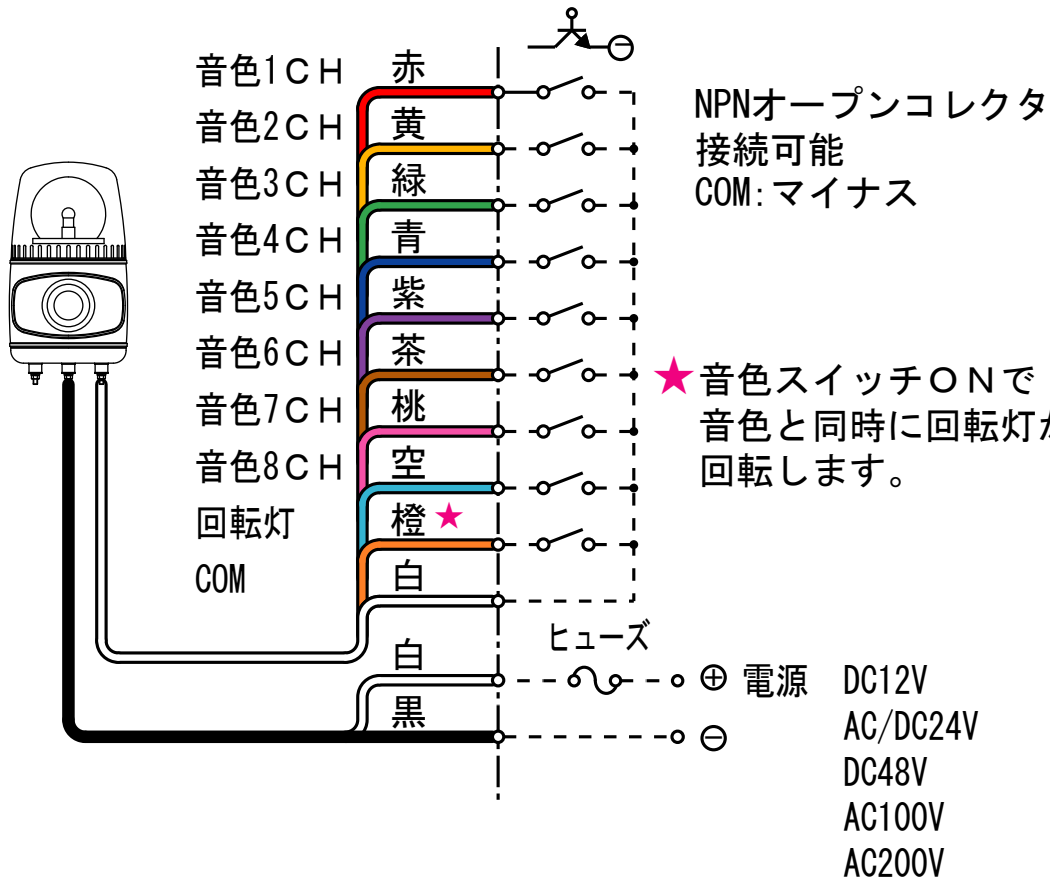

外觀寸法図

型式 **AHMK-A**

取付穴加工図

●この図面に記載の仕様は、2005年5月31日現在のものです。

結線図

型式

AHMK-A

定格電源消費量	ヒューズ容量
DC12V	5A
AC/DC24V	3A
DC48V	2A
AC100V/200V	1A

○ メロディ音の種類

CH	Aタイプ	CH	Aタイプ
1	Runner	5	土曜日の恋人
2	守ってあげたい	6	秋の気配
3	オリビアを聴きながら	7	サーフ天国スキー天国
4	September	8	色・ホワイトブレンド

※ 複数のメロディ起動信号が同時入力の場合、チャンネル番号の大きい方が優先です。

●この図面に記載の仕様は、2005年5月31日現在のものです。