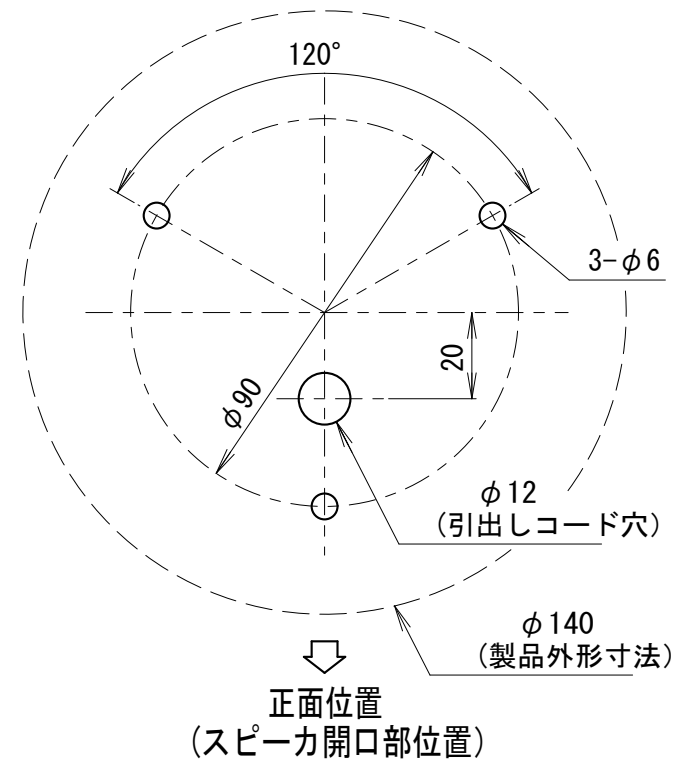

外觀寸法図

型式 **AHMK-A**

取付穴加工図

●この図面に記載の仕様は、2005年5月31日現在のものです。

結線図

型式

AHMK-A

定格電源消費量	ヒューズ容量
DC12V	5A
AC/DC24V	3A
DC48V	2A
AC100V/200V	1A