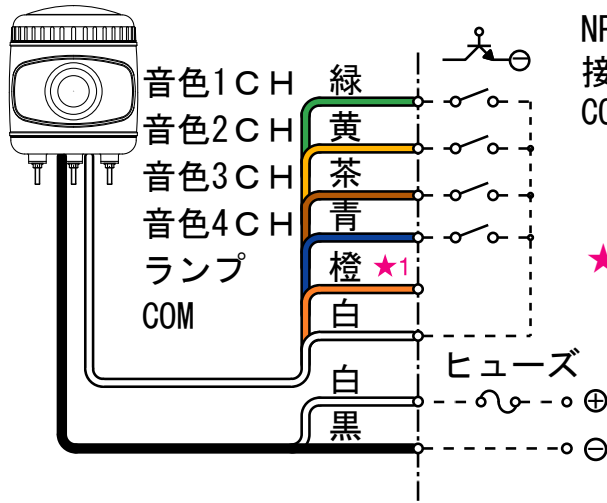

【バイナリ入力】Binary Input

音色切換スイッチをFに設定したとき、短絡している信号線の組み合わせによって、15音を外部から切り替えて吹鳴できます。

バイナリ入力時 For Binary Input Control				音色名		音色	
音色グループ Alarm Sound Group	音色番号 Alarm Sound No.	チャンネル Channel	チャンネル Channel	音色名 Alarm Name	音色 Alarm Name	音色名 Alarm Name	音色 Alarm Name
F	1	1CH	2CH	チャイム音	アラーム	チャイム音	アラーム
	2	1CH	3CH	ピビビ音	アラーム	ピビビ音	アラーム
	3	1CH	4CH	禁じられた遊び	メロディ	禁じられた遊び	メロディ
	4	2CH	1CH	カチューシャ	メロディ	カチューシャ	メロディ
	5	2CH	2CH	メリーさんの羊	メロディ	メリーさんの羊	メロディ
	6	2CH	3CH	草競馬	メロディ	草競馬	メロディ
	7	2CH	4CH	アマリリス	メロディ	アマリリス	メロディ
	8	3CH	1CH	モーツァルト40番	メロディ	モーツァルト40番	メロディ
	9	3CH	2CH	ピララ音	アラーム	ピララ音	アラーム
	10	3CH	3CH	ダウン音	アラーム	ダウン音	アラーム
	11	3CH	4CH	明日があるさ	メロディ	明日があるさ	メロディ
	12	4CH	1CH	エレクトリカルパレード	メロディ	エレクトリカルパレード	メロディ
	13	4CH	2CH	サザエさん	メロディ	サザエさん	メロディ
	14	4CH	3CH	タッチ	メロディ	タッチ	メロディ
	15	4CH	4CH	非常ベル音	アラーム	非常ベル音	アラーム

※ 複数の音色起動信号同時入力の場合、
若い番号が優先になります。

●この図面に記載の仕様は、2006年2月1日現在のものです。

外觀寸法図

型式 **AHMCN-D**

取付穴加工図

●この図面に記載の仕様は、2006年2月1日現在のものです。

結線図

型式

AHMCN-D

NPNオープンコレクタ
 接続可能
 COM: マイナス

★1: 使用しません

電源 DC12V
 AC/DC24V
 DC48V
 AC100V
 AC200V

定格電源消費量	ヒューズ容量
DC12V	1A
AC/DC24V	
DC48V	
AC100V	0.5A
AC200V	0.3A

【ビット入力】Bit Input

共通線 (COM) と、各チャンネルの引き出し線を短絡すれば、音色切換スイッチで設定した音色グループの4音色が吹鳴します。