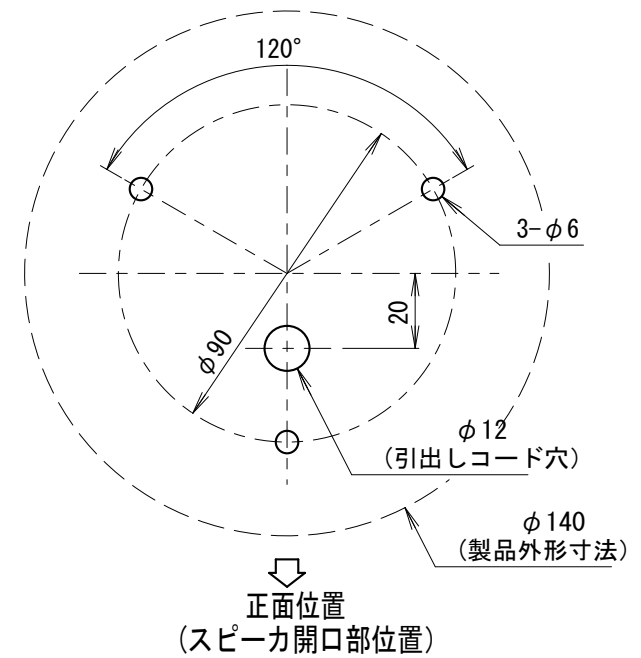

※ 複数の音色起動信号同時入力の場合、
若い番号が優先になります。

●この図面に記載の仕様は、2006年2月1日現在のものです。

外觀寸法図

型式 **AHMCN-D**

取付穴加工図

●この図面に記載の仕様は、2006年2月1日現在のものです。

結線図

型式