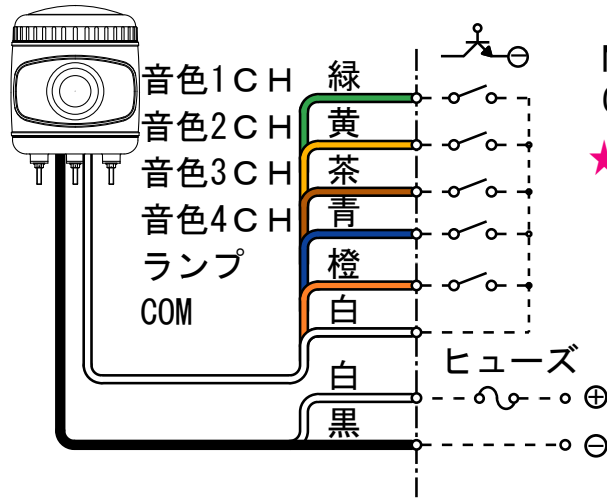

外觀寸法図

型式 AHMCL-D

取付穴加工図

●この図面に記載の仕様は、2006年2月1日現在のものです。

結線図

型式

AHMCL-D

NPNオープンコレクタ 接続可能
COM: マイナス

★: 音色スイッチONで音色と同時にランプが点灯します。
また、ランプのみ作動させる場合は、ランプ線(橙)を
COM(白)に接続してください。

電源 DC12V
AC/DC24V
AC100V
AC200V

定格電源消費量	ヒューズ容量
DC12V	2A
AC/DC24V	
AC100V	0.5A
AC200V	0.3A

【ビット入力】Bit Input

共通線(COM)と、各チャンネルの引き出し線を短絡すれば、音色切換スイッチで設定した音色グループの4音色が吹鳴します。

【バイナリ入力】Binary Input

音色切換スイッチをFに設定したとき、短絡している信号線の組み合わせによって、15音を外部から切り替えて吹鳴できます。

バイナリ入力時 For Binary Input Control				音色名		音色	
音色グループ Alarm Sound Group	音色番号 Alarm Sound No.	チャンネル Channel	チャンネル Channel	音色名 Alarm Name	音色 Alarm Name	音色名 Alarm Name	音色 Alarm Name
F	1	1CH	2CH	チャイム音	アラーム	チャイム音	アラーム
	2	1CH	3CH	ピビビ音	アラーム	ピビビ音	アラーム
	3	1CH	4CH	禁じられた遊び	メロディ	禁じられた遊び	メロディ
	4	2CH	1CH	カチューシャ	メロディ	カチューシャ	メロディ
	5	2CH	2CH	メリーさんの羊	メロディ	メリーさんの羊	メロディ
	6	2CH	3CH	草競馬	メロディ	草競馬	メロディ
	7	2CH	4CH	アマリリス	メロディ	アマリリス	メロディ
	8	3CH	1CH	モーツァルト40番	メロディ	モーツァルト40番	メロディ
	9	3CH	2CH	ピララ音	アラーム	ピララ音	アラーム
	10	3CH	3CH	ダウン音	アラーム	ダウン音	アラーム
	11	3CH	4CH	明日があるさ	メロディ	明日があるさ	メロディ
	12	4CH	1CH	エレクトリカルパレード	メロディ	エレクトリカルパレード	メロディ
	13	4CH	2CH	サザエさん	メロディ	サザエさん	メロディ
	14	4CH	3CH	タッチ	メロディ	タッチ	メロディ
	15	4CH	4CH	非常ベル音	アラーム	非常ベル音	アラーム

【バイナリ入力】Binary Input

音色切換スイッチをFに設定したとき、短絡している信号線の組み合わせによって、15音を外部から切り替えて吹鳴できます。

バイナリ入力時 For Binary Input Control				音色名		音色	
音色グループ Alarm Sound Group	音色番号 Alarm Sound No.	チャンネル Channel	音色名 Alarm Name	音色 Alarm Name	音色 Alarm Name	音色 Alarm Name	
F	1	1CH	チャイム音	アラーム			
	2	2CH	ピピピ音	アラーム			
	3	3CH	禁じられた遊び	メロディ			
	4	4CH	カチューシャ	メロディ			
	5	1CH	メリーさんの羊	メロディ			
	6	2CH	草競馬	メロディ			
	7	3CH	アマリリス	メロディ			
	8	4CH	モーツァルト40番	メロディ			
	9	1CH	ピラ音	アラーム			
	10	2CH	ダウン音	アラーム			
	11	3CH	明日があるさ	メロディ			
	12	4CH	エレクトリカルパレード	メロディ			
	13	1CH	サザエさん	メロディ			
	14	2CH	タッチ	メロディ			
	15	3CH	非常ベル音	アラーム			