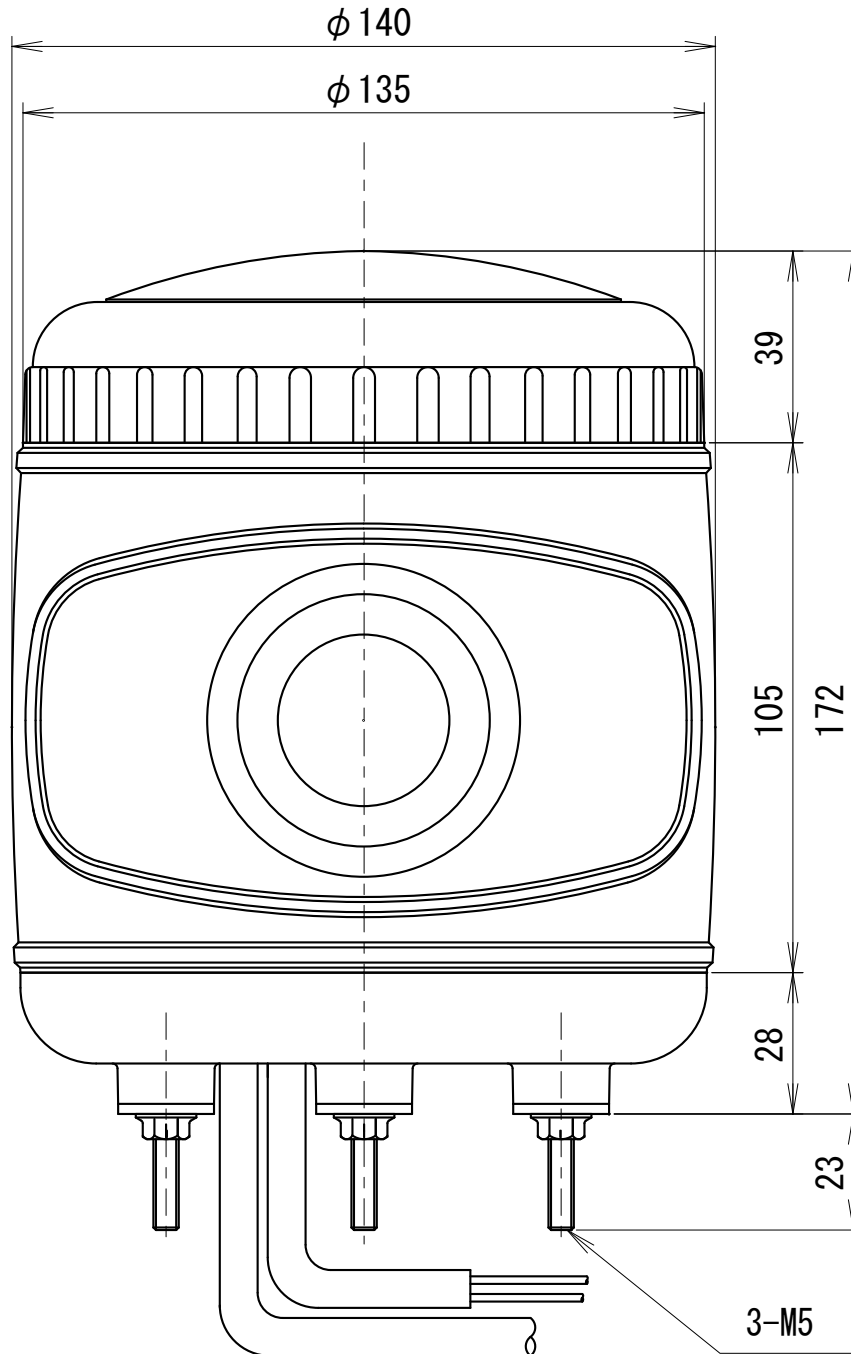

外觀寸法図

型式 AHMCL-D

取付穴加工図

●この図面に記載の仕様は、2006年2月1日現在のものです。

結線図

型式

AHMCL-D

NPNオープンコレクタ 接続可能
COM: マイナス