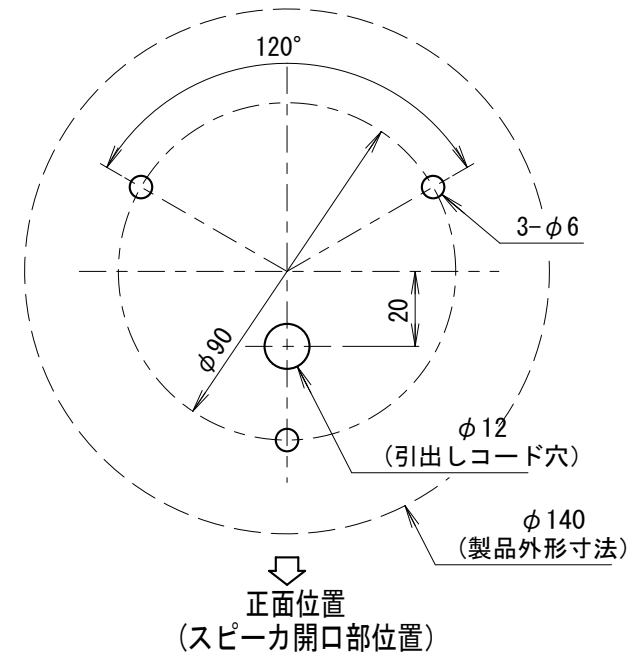

外觀寸法図

型式 AHMCL-D

取付穴加工図

●この図面に記載の仕様は、2006年2月1日現在のものです。

結線図

型式

AHMCL-D

NPNオープンコレクタ 接続可能
COM: マイナス