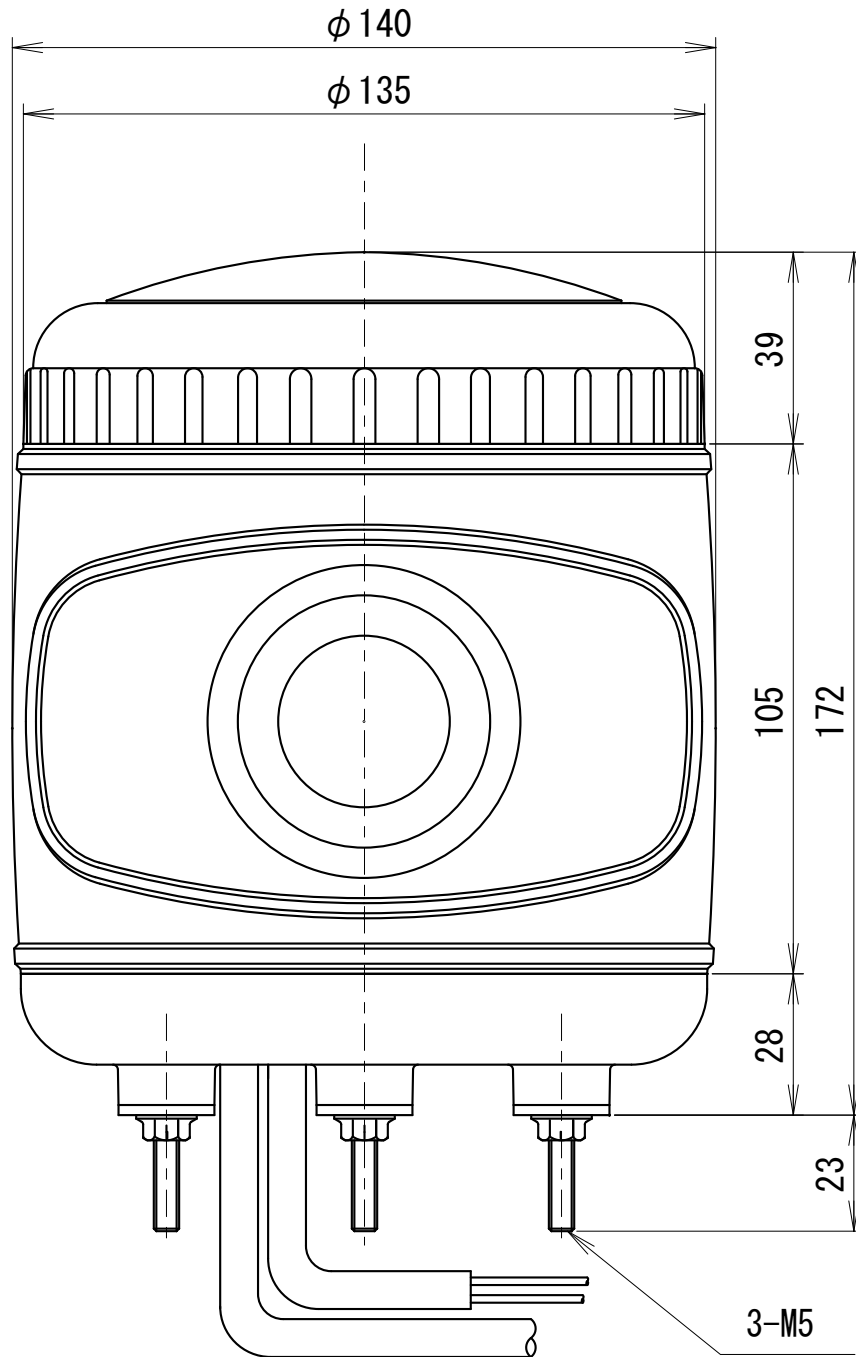

外觀寸法図

型式 **AHMCN-D**