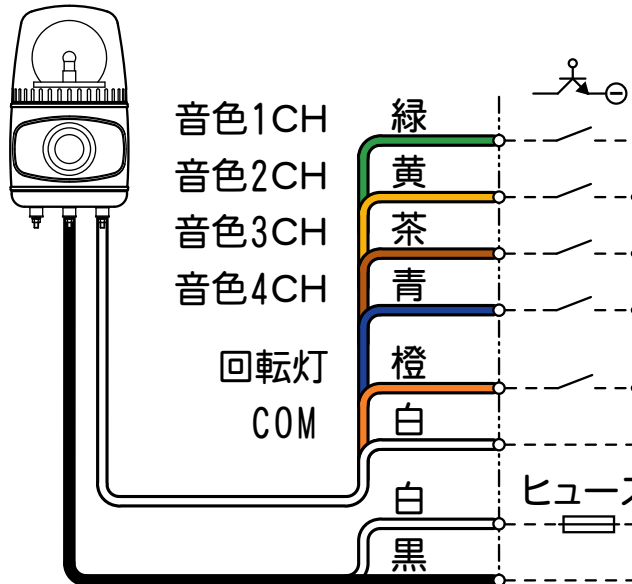

結線図

型式

AHMCK-E

NPNオープンコレクタ
接続可能
COM:マイナス

★音色スイッチONで音色と同時に回転灯が回転します。
また、回転灯のみ作動させる場合は、回転灯線(橙)をCOM線(白)に接続してください。

★接線しないリード線は、絶線処理をして下さい。

電源
DC12V
AC/DC24V
DC48V
AC100V
AC200V

定格電源電圧	ヒューズ容量
DC12V	8A
AC/DC24V	4A
DC48V	2A
AC100/200V	1A

【ビット入力】Bit Input

共通線(COM)と、各チャンネルの引き出し線を短絡すれば、音色切換スイッチで設定した音色グループの4音色が吹鳴します。

ビット入力時 For Bit Input Control			音色名		ビット入力時 For Bit Input Control			音色名	
音色グループ Alarm Sound Group	チャンネル Channel	リード線色 Lead Wire Color	音色名 Alarm Name	音色 Alarm Sound	音色グループ Alarm Sound Group	チャンネル Channel	リード線色 Lead Wire Color	音色名 Alarm Name	音色 Alarm Sound
0	1CH	緑	ルパン三世	メロディ	8	1CH	緑	救急車音(ビーポービーポー)	アラーム
	2CH	黄	大きな古時計	メロディ		2CH	黄	汽笛音(ブーブー)	アラーム
	3CH	茶	踏切音(カーンカーン)	アラーム		3CH	茶	発車ベル音(トコルルル)	アラーム
	4CH	青	ピララ新音(ピラララ)	アラーム		4CH	青	笑点テーマ	アラーム
1	1CH	緑	チャイム音(ピンポーン)	アラーム	9	1CH	緑	チャイム音(ピンポーン)	アラーム
	2CH	黄	ビビビビ音	アラーム		2CH	黄	ビビビビ音	アラーム
	3CH	茶	美酒加珈フェイ	メロディ		3CH	茶	踏切音(カーンカーン)	アラーム
	4CH	青	花	メロディ		4CH	青	ピララ新音(ピラララ)	アラーム
2	1CH	緑	美酒加珈フェイ	メロディ	A	1CH	緑	地上の星	メロディ
	2CH	黄	花	メロディ		2CH	黄	ああ人生に涙あり	メロディ
	3CH	茶	地上の星	メロディ		3CH	茶	RAIDERS OF THE LOST ARK	メロディ
	4CH	青	ああ人生に涙あり	メロディ		4CH	青	ET	メロディ
3	1CH	緑	チャイム音(ピンポーン)	アラーム	B	1CH	緑	発車ベル音(トコルルル)	アラーム
	2CH	黄	ビビビビ音	アラーム		2CH	黄	笑点テーマ	アラーム
	3CH	茶	地上の星	メロディ		3CH	茶	チャイム音(ピンポーン)	アラーム
	4CH	青	ああ人生に涙あり	メロディ		4CH	青	ビビビビ音	アラーム
4	1CH	緑	チャイム音(ピンポーン)	アラーム	C	1CH	緑	汽笛音(ブーブー)	アラーム
	2CH	黄	ビビビビ音	アラーム		2CH	黄	発車ベル音(トコルルル)	アラーム
	3CH	茶	笑点テーマ	アラーム		3CH	茶	チャイム音(ピンポーン)	アラーム
	4CH	青	救急車音(ビーポービーポー)	アラーム		4CH	青	ビビビビ音	アラーム
5	1CH	緑	チャイム音(ピンポーン)	アラーム	D	1CH	緑	救急車音(ビーポービーポー)	アラーム
	2CH	黄	ビビビビ音	アラーム		2CH	黄	笑点テーマ	アラーム
	3CH	茶	RAIDERS OF THE LOST ARK	メロディ		3CH	茶	地上の星	メロディ
	4CH	青	ET	メロディ		4CH	青	ああ人生に涙あり	メロディ
6	1CH	緑	RAIDERS OF THE LOST ARK	メロディ	E	1CH	緑	汽笛音(ブーブー)	アラーム
	2CH	黄	ET	メロディ		2CH	黄	発車ベル音(トコルルル)	アラーム
	3CH	茶	ルパン三世	メロディ		3CH	茶	踏切音(カーンカーン)	アラーム
	4CH	青	大きな古時計	メロディ		4CH	青	ピララ新音(ピラララ)	アラーム
7	1CH	緑	チャイム音(ピンポーン)	アラーム		1CH	緑	チャイム音(ピンポーン)	アラーム
	2CH	黄	ビビビビ音	アラーム		2CH	黄	ルパン三世	メロディ
	3CH	茶	ルパン三世	メロディ		3CH	茶	大きな古時計	メロディ
	4CH	青	大きな古時計	メロディ		4CH	青	チャイム音(ピンポーン)	アラーム

【バイナリ入力】Binary Input

音色切換スイッチをFに設定したとき、短絡している信号線の組み合わせによって、15音を外部から切り替えて吹鳴できます。

バイナリ入力時 For Binary Input Control				音色名			
音色グループ Alarm Sound Group	音色番号 Alarm Sound No.	チャンネル Channel		音色名 Alarm Name	音色 Alarm Name		
		1CH	2CH	3CH	4CH		
F	1					チャイム音(ピンポーン)	アラーム
	2					ビビビビ音	アラーム
	3					美酒加珈フェイ	メロディ
	4					花	メロディ
	5					地上の星	メロディ
	6					ああ人生に涙あり	メロディ
	7					RAIDERS OF THE LOST ARK	メロディ
	8					ET	メロディ
	9					救急車音(ビーポービーポー)	アラーム
	10					汽笛音(ブーブー)	アラーム
	11					ルパン三世	メロディ
	12					大きな古時計	メロディ
	13					踏切音(カーンカーン)	アラーム
	14					ピララ新音(ピラララ)	アラーム
	15					発車ベル音(トコルルル)	アラーム

※出荷時は、音色グループ0に設定しています。
※電源を投入後、外部接点回路をONすると、そのチャンネルの音色が吹鳴します。
複数の外部接点をONした場合、ONになっているチャンネルの内、チャンネル番号の若いものが吹鳴します。

●この図面に記載の仕様は、2009年2月17日現在のものです。