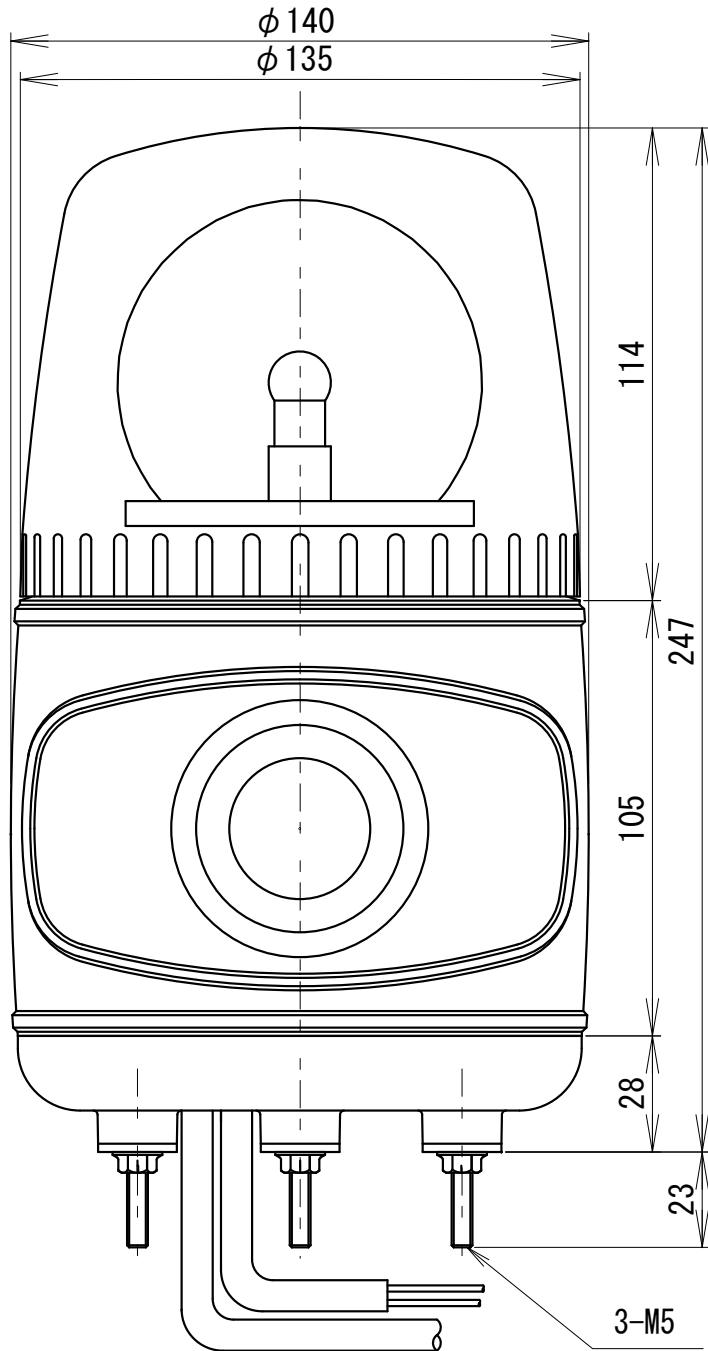

# 外觀寸法図

型式 **AHMCK-E**

# 取付穴加工図

●この図面に記載の仕様は、2007年7月10日現在のものです。