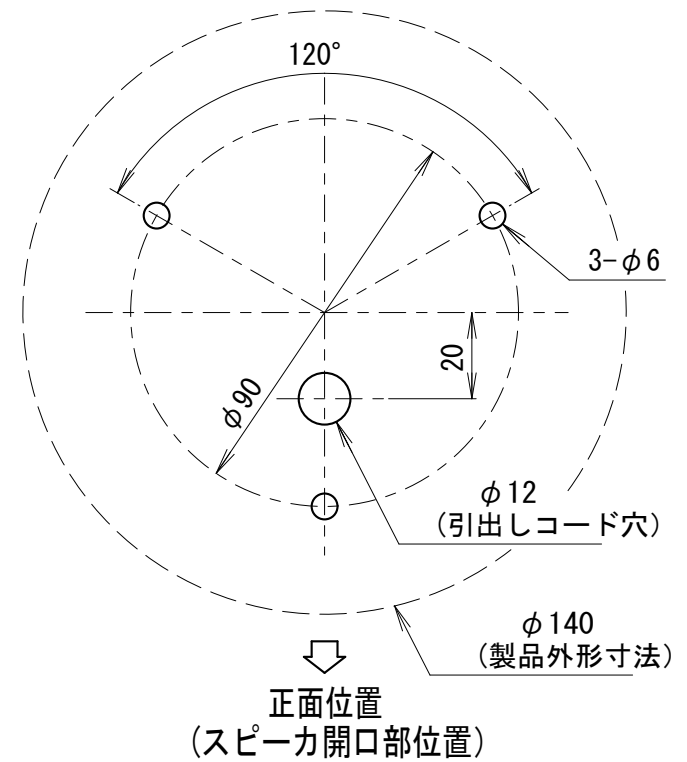

# 外觀寸法図

型式 **AHMCK-E**

# 取付穴加工図

●この図面に記載の仕様は、2007年7月10日現在のものです。

# 結線図