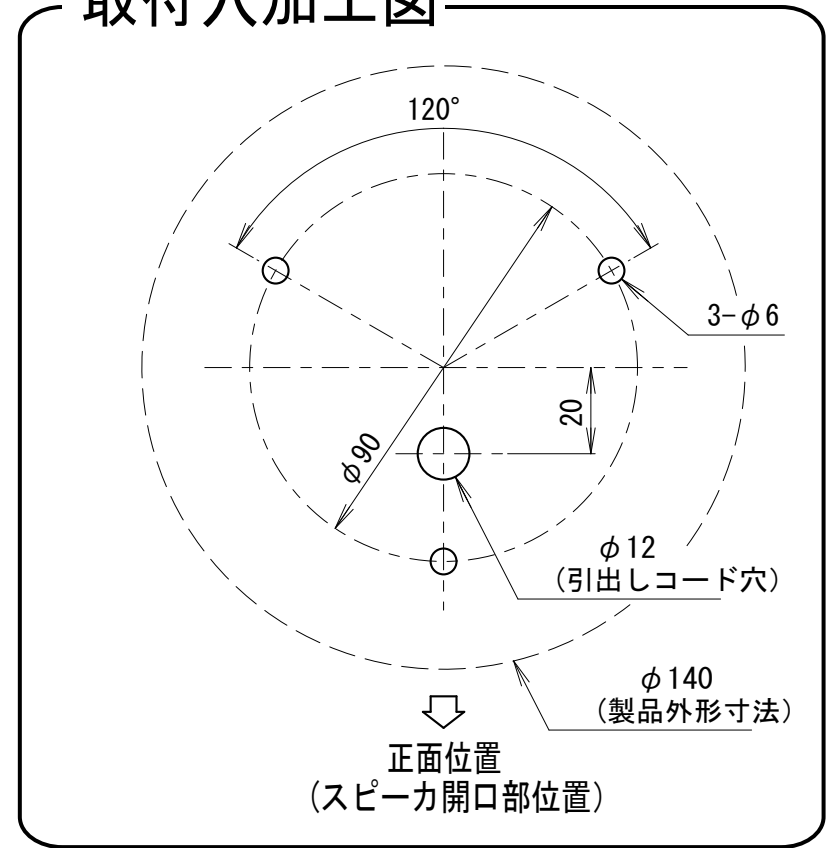

外觀寸法図

型式 **AHMCK-D**

取付穴加工図

●この図面に記載の仕様は、2007年7月10日現在のものです。

結線図

型式

AHMCK-D

★音色スイッチONで音色と同時に回転灯が回転します。
また、回転灯のみ作動させる場合は、回転灯線(橙)をCOM線(白)に接続してください。

【バイナリ入力】Binary Input

音色切換スイッチをFに設定したとき、短絡している信号線の組み合わせによって、15音を外部から切り替えて吹鳴できます。

バイナリ入力時 For Binary Input Control				音色名		音色	
音色グループ Alarm Sound Group	音色番号 Alarm Sound No.	チャンネル Channel				音色名 Alarm Name	音色 Alarm Name
		1CH	2CH	3CH	4CH		
F	1	■				チャイム音	アラーム
	2	■	■			ビビビ音	アラーム
	3	■	■	■		禁じられた遊び	メロディ
	4	■	■	■	■	カチューシャ	メロディ
	5	■	■	■	■	メリーさんの羊	メロディ
	6	■	■	■	■	草競馬	メロディ
	7	■	■	■	■	アマリス	メロディ
	8	■	■	■	■	モーツァルト40番	メロディ
	9	■	■	■	■	ピララ音	アラーム
	10	■	■	■	■	ダウン音	アラーム
	11	■	■	■	■	明日があるさ	メロディ
	12	■	■	■	■	エレクトリカルパレード	メロディ
	13	■	■	■	■	サザエさん	メロディ
	14	■	■	■	■	タッチ	メロディ
	15	■	■	■	■	非常ベル音	アラーム