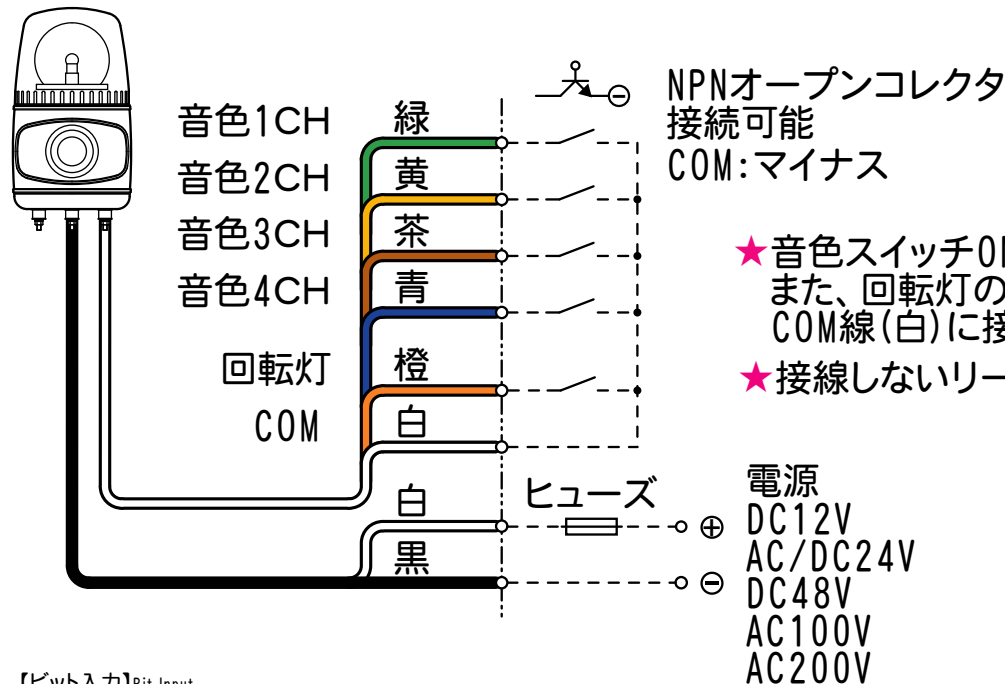

外觀寸法図

型式 **AHMCK-D**

取付穴加工図

●この図面に記載の仕様は、2007年7月10日現在のものです。

結線図

型式

AHMCK-D

★音色スイッチONで音色と同時に回転灯が回転します。
また、回転灯のみ作動させる場合は、回転灯線(橙)をCOM線(白)に接続してください。

【バイナリ入力】Binary Input

音色切換スイッチをFに設定したとき、短絡している信号線の組み合わせによって、15音を外部から切り替えて吹鳴できます。

バイナリ入力時 For Binary Input Control				音色名		音色	
音色グループ Alarm Sound Group	音色番号 Alarm Sound No.	チャンネル Channel				音色名 Alarm Name	音色 Alarm Name
		1CH	2CH	3CH	4CH		
F	1	■				チャイム音	アラーム
	2	■	■			ビビビ音	アラーム
	3	■	■	■		禁じられた遊び	メロディ
	4	■	■	■	■	カチューシャ	メロディ
	5	■	■	■	■	メリーさんの羊	メロディ
	6	■	■	■	■	草競馬	メロディ
	7	■	■	■	■	アマリス	メロディ
	8	■	■	■	■	モーツァルト40番	メロディ
	9	■	■	■	■	ピララ音	アラーム
	10	■	■	■	■	ダウン音	アラーム
	11	■	■	■	■	明日があるさ	メロディ
	12	■	■	■	■	エレクトリカルパレード	メロディ
	13	■	■	■	■	サザエさん	メロディ
	14	■	■	■	■	タッチ	メロディ
	15	■	■	■	■	非常ベル音	アラーム

※出荷時は、音色グループ0に設定しています。
※電源を投入後、外部接点回路をONすると、そのチャンネルの音色が吹鳴します。
複数の外部接点をONした場合、ONになっているチャンネルの内、チャンネル番号の若いものが吹鳴します。

●この図面に記載の仕様は、2009年2月17日現在のものです。