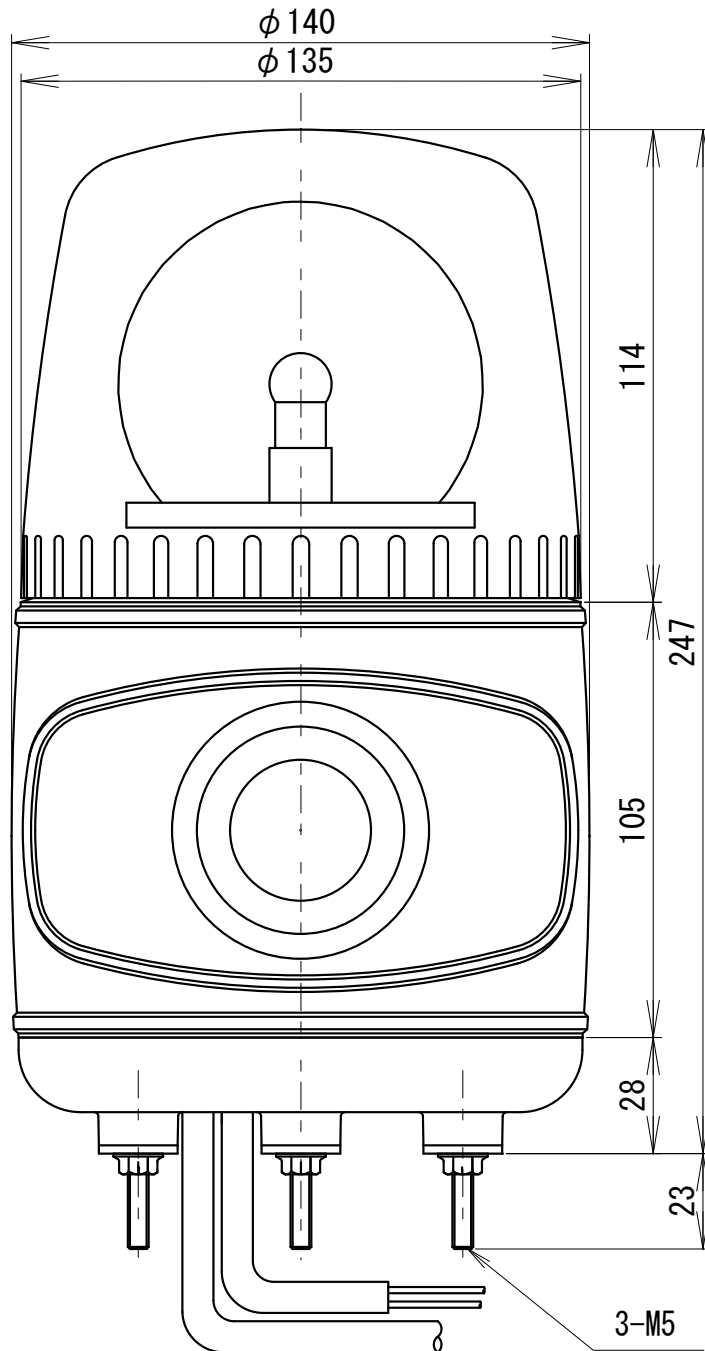

外觀寸法図

型式 **AHMCK-D**

取付穴加工図

●この図面に記載の仕様は、2007年7月10日現在のものです。

結線図

型式

AHMCK-D

★音色スイッチONで音色と同時に回転灯が回転します。
また、回転灯のみ作動させる場合は、回転灯線(橙)をCOM線(白)に接続してください。