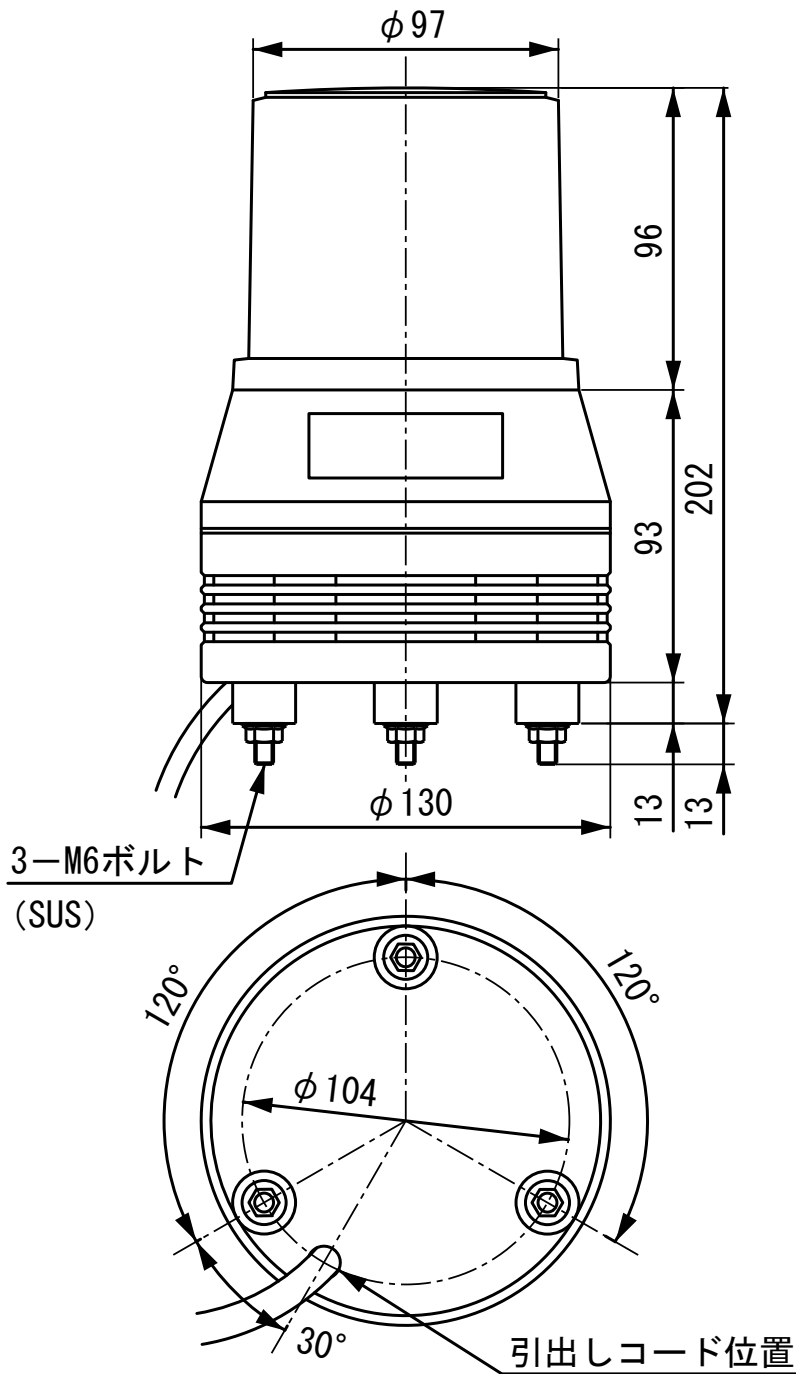

# 外觀寸法図

### 取付穴加工図

●この図面に記載の仕様は、2006年10月17日現在のものです。