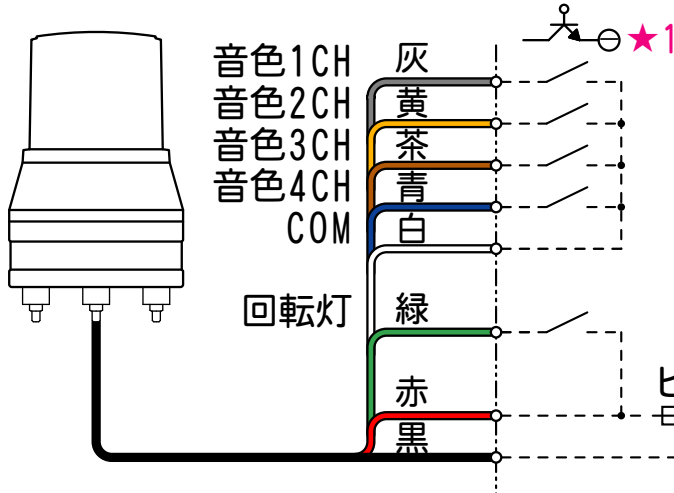

結線図

型式 ACM-M-D

★1 NPN
オープンコレクタ接続可能
(音色CHのみ)
COM: マイナス

★2 音色スイッチONで音色と同時に回転灯が回転します。また、回転灯のみ作動させる場合は、回転灯線(緑)を+電源線(赤)に接続してください。

電源 DC24V
AC100V
AC200V

★3 複数の音色起動信号同時入力の場合、若い番号が優先になります。

定格電源電圧	ヒューズ容量
DC24V	5A
AC100/200V	1A

【ビット入力】Bit Input

共通線(COM)と、各チャンネルの引き出し線を短絡すれば、音色切換スイッチで設定した音色グループの4音色が吹鳴します。

ビット入力時 For Bit Input Control				音色名				音色									
音色グループ Alarm Sound Group	チャンネル Channel	リード線色 Lead Wire Color	音色名 Alarm Name	音色 Alarm Sound	音色グループ Alarm Sound Group	チャンネル Channel	リード線色 Lead Wire Color	音色名 Alarm Name	音色 Alarm Sound	音色グループ Alarm Sound Group	チャンネル Channel	リード線色 Lead Wire Color	音色名 Alarm Name	音色 Alarm Sound			
A	1CH	灰	明日があるさ	(曲)	I	1CH	灰	ピララ音	ピララピララピララ・ピララピララピララ...	J	1CH	灰	チャイム音	ピンポン・ピンポン... (ドアチャイム音)			
	2CH	黄	エレトリカルパレード	(曲)		2CH	黄	ダウン音	パララララ・パララララ...		2CH	黄	チャイム音	ピンポン・ピンポン... (ドアチャイム音)			
	3CH	茶	サザエさん	(曲)		3CH	茶	非常ベル音	ブルルル...		3CH	茶	茶	サザエさん	(曲)		
	4CH	青	タッチ	(曲)		4CH	青	フリッカー音	プー・プー・プー...		4CH	青	青	タッチ	(曲)		
B	1CH	灰	チャイム音	ピンポン・ピンポン... (ドアチャイム音)	K	1CH	灰	メリーさんの羊	(曲)	L	1CH	灰	非常ベル音	ブルルル...			
	2CH	黄	ビビビビ音	ビビビビ・ビビビビ...		2CH	黄	草競馬	(曲)		2CH	黄	フリッカー音	プー・プー・プー...			
	3CH	茶	禁じられた遊び	(曲)		3CH	茶	アマリリス	(曲)		3CH	茶	チャイム音	ピンポン・ピンポン... (ドアチャイム音)			
	4CH	青	カチューシャ	(曲)		4CH	青	モーツァルト40番	(曲)		4CH	青	ビビビビ音	ビビビビ・ビビビビ...			
C	1CH	灰	禁じられた遊び	(曲)	M	1CH	灰	ダウン音	パララララ・パララララ...	N	1CH	灰	ピララ音	ピララピララピララ・ピララピララピララ...			
	2CH	黄	カチューシャ	(曲)		2CH	黄	非常ベル音	ブルルル... (自火報ベル音に類似)		2CH	黄	フリッカー音	プー・プー・プー...			
	3CH	茶	メリーさんの羊	(曲)		3CH	茶	アマリリス	(曲)		3CH	茶	メリーさんの羊	(曲)			
	4CH	青	草競馬	(曲)		4CH	青	モーツァルト40番	(曲)		4CH	青	草競馬	(曲)			
D	1CH	灰	チャイム音	ピンポン・ピンポン... (ドアチャイム音)	O	1CH	灰	ダウン音	パララララ・パララララ...	P	1	■	■	■	■	チャイム音	ピンポン・ピンポン... (ドアチャイム音)
	2CH	黄	ビビビビ音	ビビビビ・ビビビビ...		2CH	黄	非常ベル音	ブルルル...		2	■	■	■	■	ビビビビ音	ビビビビ・ビビビビ...
	3CH	茶	メリーさんの羊	(曲)		3CH	茶	チャイム音	ピンポン・ピンポン... (ドアチャイム音)		3	■	■	■	■	禁じられた遊び	(曲)
	4CH	青	草競馬	(曲)		4CH	青	ビビビビ音	ビビビビ・ビビビビ...		4	■	■	■	■	カチューシャ	(曲)
E	1CH	灰	チャイム音	ピンポン・ピンポン... (ドアチャイム音)	出荷時は、音色グループBに設定しています。												
	2CH	黄	ビビビビ音	ビビビビ・ビビビビ...													
	3CH	茶	フリッカー音	プー・プー・プー...													
	4CH	青	ピララ音	ピララピララピララ・ピララピララピララ...													
F	1CH	灰	チャイム音	ピンポン・ピンポン... (ドアチャイム音)													
	2CH	黄	ビビビビ音	ビビビビ・ビビビビ...													
	3CH	茶	アマリリス	(曲)													
	4CH	青	モーツァルト40番	(曲)													
G	1CH	灰	アマリリス	(曲)													
	2CH	黄	モーツァルト40番	(曲)													
	3CH	茶	明日があるさ	(曲)													
	4CH	青	エレトリカルパレード	(曲)													
H	1CH	灰	チャイム音	ピンポン・ピンポン... (ドアチャイム音)													
	2CH	黄	ビビビビ音	ビビビビ・ビビビビ...													
	3CH	茶	明日があるさ	(曲)													
	4CH	青	エレトリカルパレード	(曲)													

出荷時は、音色グループBに設定しています。

【バイナリ入力】Binary Input

音色切換スイッチをPに設定したとき、短絡している信号線の組み合わせによって、15音を外部から切り替えて吹鳴できます。

バイナリ入力時 For Binary Input Control					音色名		音色	
音色グループ Alarm Sound Group	音色番号 Alarm Sound No.	チャンネル Channel				音色名 Alarm Name	音色 Alarm Sound	
		1CH	2CH	3CH	4CH			
P	1	■	■	■	■	チャイム音	ピンポン・ピンポン... (ドアチャイム音)	
	2	■	■	■	■	ビビビビ音	ビビビビ・ビビビビ...	
	3	■	■	■	■	禁じられた遊び	(曲)	
	4	■	■	■	■	カチューシャ	(曲)	
	5	■	■	■	■	メリーさんの羊	(曲)	
	6	■	■	■	■	草競馬	(曲)	
	7	■	■	■	■	アマリリス	(曲)	
	8	■	■	■	■	モーツァルト40番	(曲)	
	9	■	■	■	■	ピララ音	ピララピララピララ・ピララピララピララ...	
	10	■	■	■	■	ダウン音	パララララ・パララララ...	
	11	■	■	■	■	明日があるさ	(曲)	
	12	■	■	■	■	エレトリカルパレード	(曲)	
	13	■	■	■	■	サザエさん	(曲)	
	14	■	■	■	■	タッチ	(曲)	
	15	■	■	■	■	非常ベル音	ブルルル...	

●この図面に記載の仕様は、2008年7月25日現在のものです。