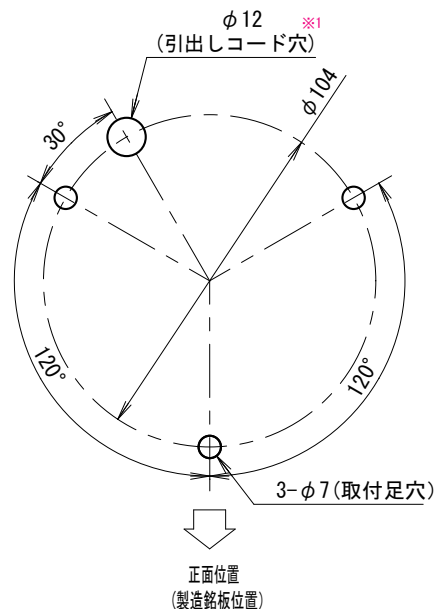

# 外觀寸法図

### 取付穴加工図

●この図面に記載の仕様は、2006年10月17日現在のものです。

# 結線図