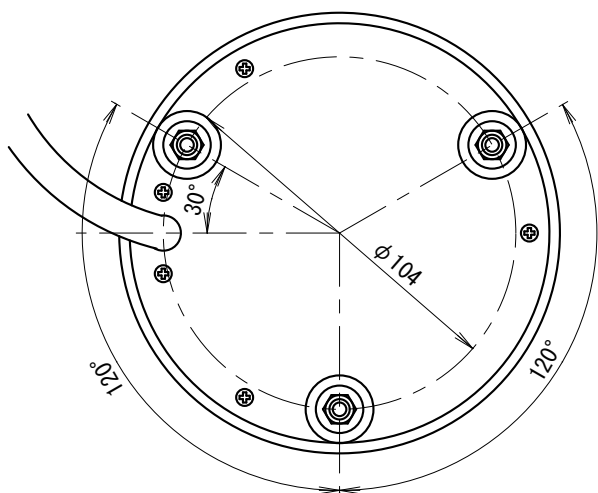

外觀寸法図

型式

ACA-S

取付穴加工図

※1 引出しコード穴は必要に応じて開けてください。

●この図面に記載の仕様は、2004年11月9日現在のものです。

結線図

型式

ACA-S

定格電源電圧	ヒューズ容量
DC24V	4A
AC100/200V	1A

●この図面に記載の仕様は、2008年7月25日現在のものです。

外觀寸法図

型式

ACA-M

取付穴加工図

※1 引出しコード穴は必要に応じて開けてください。

●この図面に記載の仕様は、2004年11月9日現在のものです。

結線図

型式

ACA-M

★3 複数の音色起動信号同時入力の場合、若い番号が優先になります。

定格電源電圧	ヒューズ容量
DC24V	4A
AC100/200V	1A

○ 音色一覧表

CH	線色	音色名
1	灰	アラーム音
2	黄	電鈴音
3	茶	警鐘音
4	青	フリッカー音