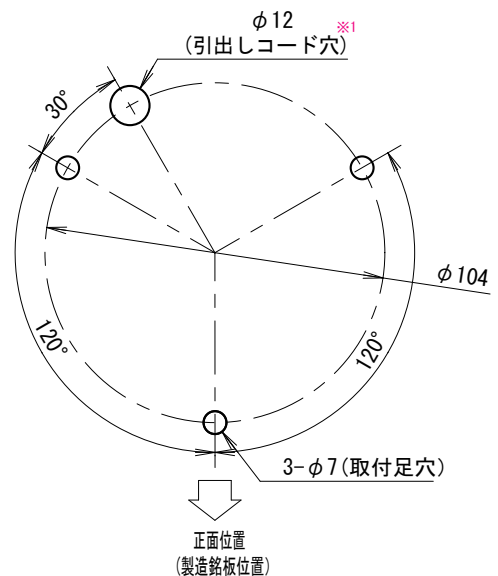

外觀寸法図

型式

ACA-S

取付穴加工図

※1 引出しコード穴は必要に応じて開けてください。

●この図面に記載の仕様は、2004年11月9日現在のものです。

結線図

型式

ACA-S

定格電源電圧	ヒューズ容量
DC24V	4A
AC100/200V	1A

●この図面に記載の仕様は、2008年7月25日現在のものです。

外觀寸法図

型式

ACA-M

取付穴加工図

※1 引出しコード穴は必要に応じて開けてください。

●この図面に記載の仕様は、2004年11月9日現在のものです。

結線図

型式

ACA-M

★3 複数の音色起動信号同時入力の場合、若い番号が優先になります。

定格電源電圧	ヒューズ容量
DC24V	4A
AC100/200V	1A

○ 音色一覧表

CH	線色	音色名
1	灰	アラーム音
2	黄	電鈴音
3	茶	警鐘音
4	青	フリッカー音