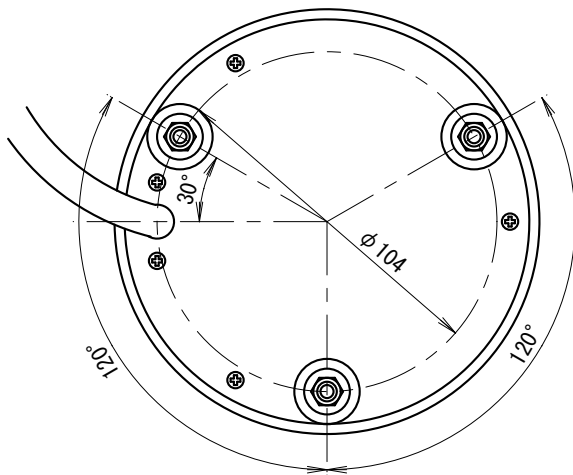

外觀寸法図

型式

ACA-S

取付穴加工図

※1 引出しコード穴は必要に応じて開けてください。

●この図面に記載の仕様は、2004年11月9日現在のものです。

結線図

型式

ACA-S

定格電源電圧	ヒューズ容量
DC24V	4A
AC100/200V	1A

●この図面に記載の仕様は、2008年7月25日現在のものです。

外觀寸法図

型式

ACA-M

取付穴加工図

※1 引出しコード穴は必要に応じて開けてください。

●この図面に記載の仕様は、2004年11月9日現在のものです。

結線図

型式

ACA-M

★3 複数の音色起動信号同時入力の場合、若い番号が優先になります。

定格電源電圧	ヒューズ容量
DC24V	4A
AC100/200V	1A

○ 音色一覧表

CH	線色	音色名
1	灰	アラーム音
2	黄	電鈴音
3	茶	警鐘音
4	青	フリッカー音