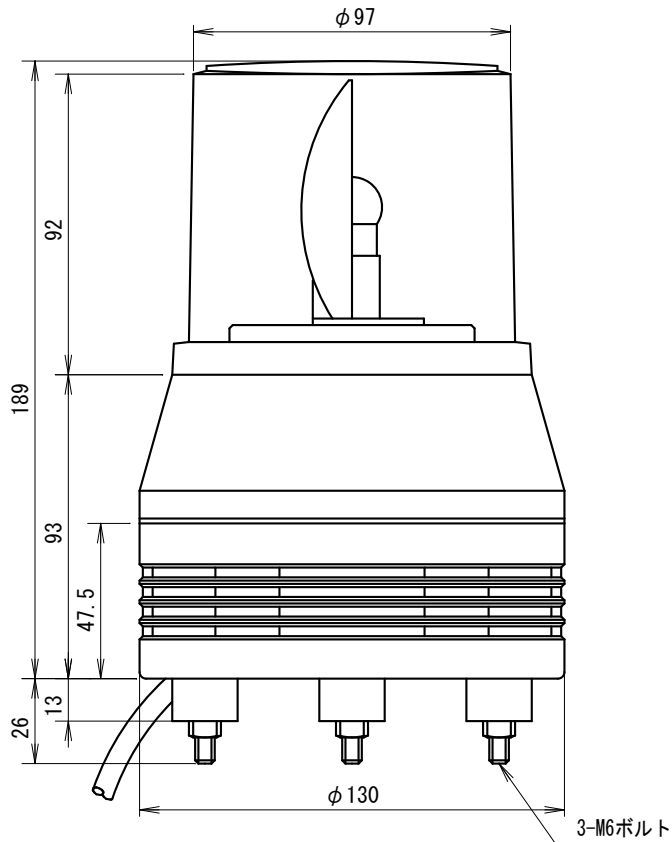

外觀寸法図

型式

ACA-S

取付穴加工図

※1 引出しコード穴は必要に応じて開けてください。

●この図面に記載の仕様は、2004年11月9日現在のものです。

結線図

型式

ACA-S

定格電源電圧	ヒューズ容量
DC24V	4A
AC100/200V	1A

●この図面に記載の仕様は、2008年7月25日現在のものです。

外觀寸法図

型式

ACA-M

取付穴加工図

※1 引出しコード穴は必要に応じて開けてください。