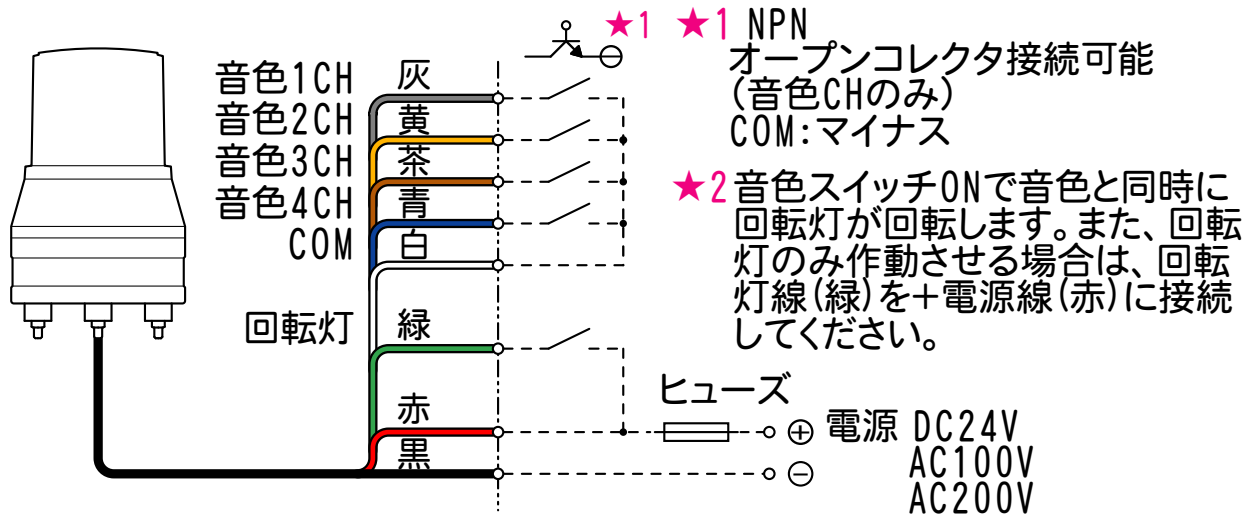

ACA-S

定格電源電圧	ヒューズ容量
DC24V	4A
AC100/200V	1A

●この図面に記載の仕様は、2008年7月25日現在のものです。

外觀寸法図

型式

ACA-M

取付穴加工図

※1 引出しコード穴は必要に応じて開けてください。

●この図面に記載の仕様は、2004年11月9日現在のものです。

結線図

型式

ACA-M

★3 複数の音色起動信号同時入力の場合、若い番号が優先になります。

定格電源電圧	ヒューズ容量
DC24V	4A
AC100/200V	1A

○ 音色一覧表

CH	線色	音色名
1	灰	アラーム音
2	黄	電鈴音
3	茶	警鐘音
4	青	フリッカー音