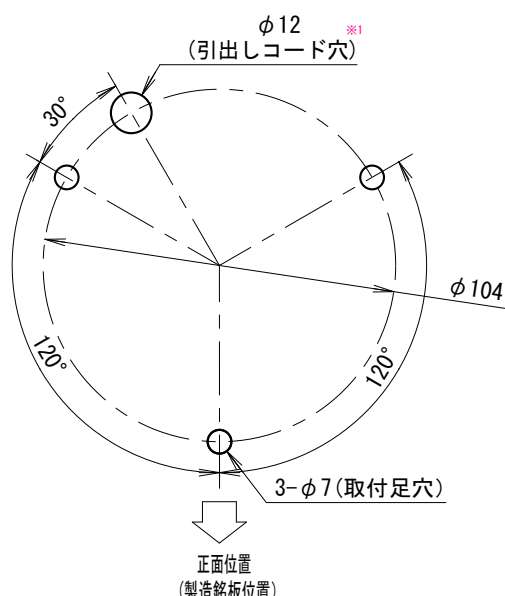

外觀寸法図

型式

ACA-S

取付穴加工図

※1 引出しコード穴は必要に応じて開けてください。

●この図面に記載の仕様は、2004年11月9日現在のものです。

結線図

型式

ACA-S

定格電源電圧	ヒューズ容量
DC24V	4A
AC100/200V	1A

●この図面に記載の仕様は、2008年7月25日現在のものです。

外觀寸法図

型式

ACA-M

取付穴加工図

※1 引出しコード穴は必要に応じて開けてください。

●この図面に記載の仕様は、2004年11月9日現在のものです。

結線図

型式

ACA-M

★3 複数の音色起動信号同時入力の場合、若い番号が優先になります。

定格電源電圧	ヒューズ容量
DC24V	4A
AC100/200V	1A

○ 音色一覧表

CH	線色	音色名
1	灰	アラーム音
2	黄	電鈴音
3	茶	警鐘音
4	青	フリッカー音