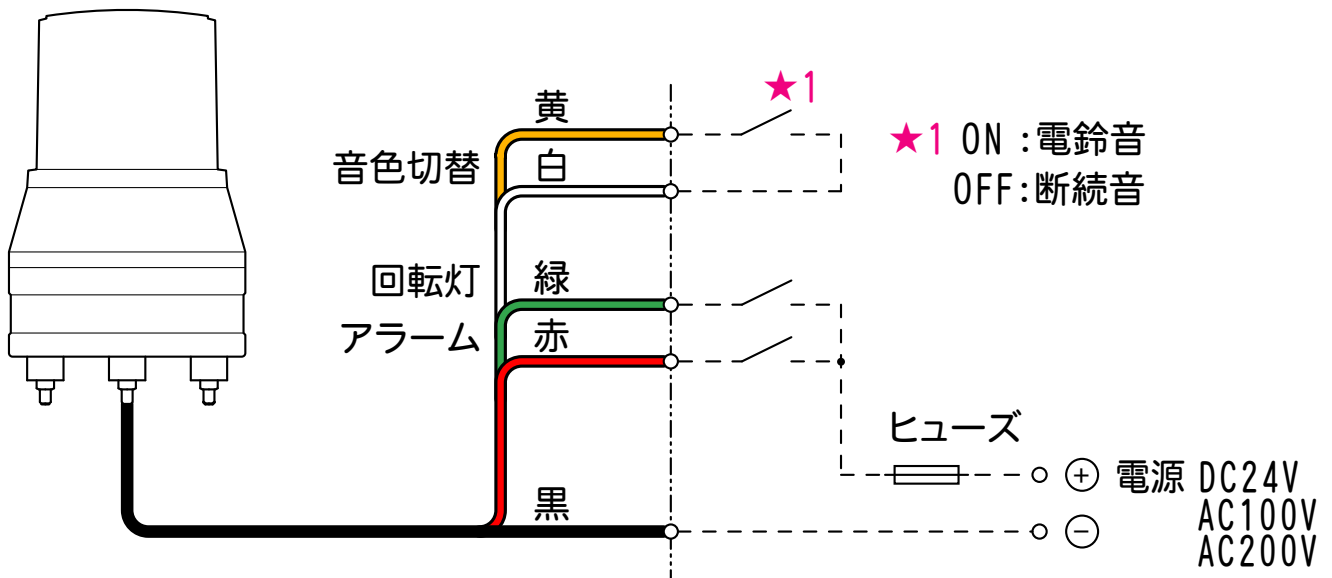

外觀寸法図

型式

ACA-S

取付穴加工図

※1 引出しコード穴は必要に応じて開けてください。

●この図面に記載の仕様は、2004年11月9日現在のものです。

結線図

型式

ACA-S

定格電源電圧	ヒューズ容量
DC24V	4A
AC100/200V	1A

●この図面に記載の仕様は、2008年7月25日現在のものです。

外觀寸法図

型式

ACA-M

取付穴加工図

※1 引出しコード穴は必要に応じて開けてください。

●この図面に記載の仕様は、2004年11月9日現在のものです。

結線図

型式

ACA-M

★3 複数の音色起動信号同時入力の場合、若い番号が優先になります。

定格電源電圧	ヒューズ容量
DC24V	4A
AC100/200V	1A

○ 音色一覧表

CH	線色	音色名
1	灰	アラーム音
2	黄	電鈴音
3	茶	警鐘音
4	青	フリッカー音