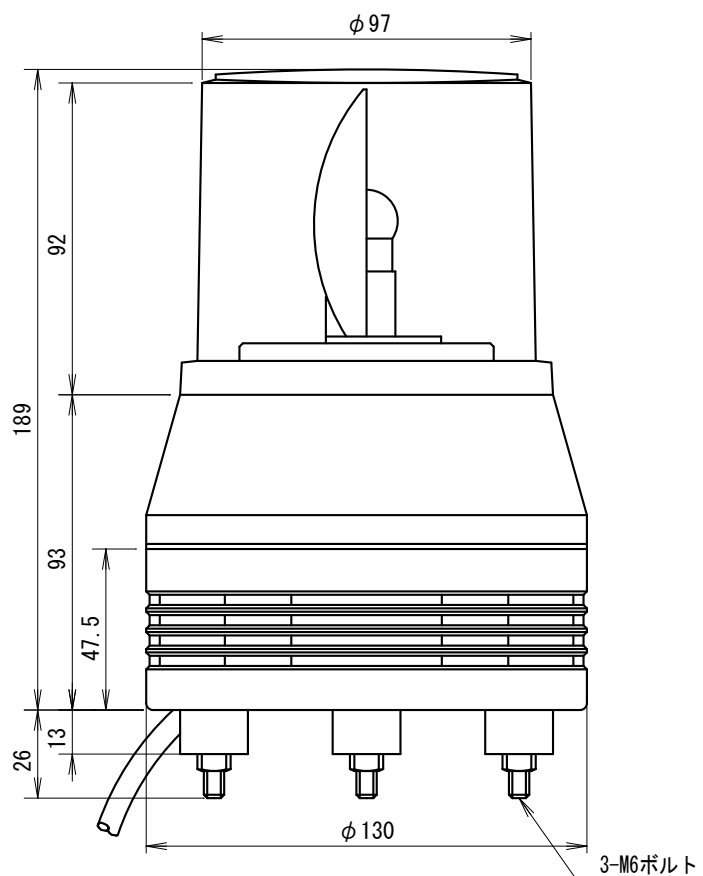

外觀寸法図

型式

ACA-S

取付穴加工図

※1 引出しコード穴は必要に応じて開けてください。

●この図面に記載の仕様は、2004年11月9日現在のものです。

結線図

型式

ACA-S

定格電源電圧	ヒューズ容量
DC24V	4A
AC100/200V	1A

●この図面に記載の仕様は、2008年7月25日現在のものです。

外觀寸法図

型式

ACA-M

取付穴加工図

※1 引出しコード穴は必要に応じて開けてください。