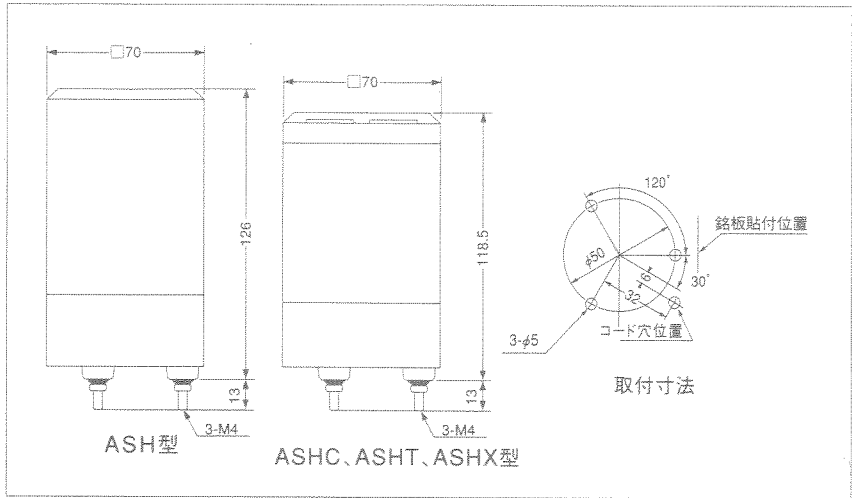

外觀図

仕様

●回転灯式

電球:ガラス球G18 口金⑤BA15S,⑥BA15D

型式	定格電圧	消費電流	閃光数	電球	重量
ASH-12	DC 12V	0.4A	140回/分	12V 5W⑤	0.4kg
ASH-24	ACDC24V	0.2A		24V 5W⑤	0.4kg
ASH-100	AC 100V	0.1A		110V10W⑥	0.5kg
ASH-200	AC 200V	0.05A		220V10W⑥	0.5kg

●点灯・点滅式

電球:ガラス球T20 口金E12

型式	定格電圧	点滅数	電球	重量	
点灯式	ASHC-12	DC 12V	—	12V 10W	0.3kg
	ASHC-24	ACDC24V		24V 10W	0.3kg
	ASHC-100	AC 100V		110V 10W	0.3kg
	ASHC-200	AC 200V		220V 10W	0.3kg
点滅式	ASHT-12	DC 12V	80回/分	12V 10W	0.3kg
	ASHT-24	ACDC24V		24V 10W	0.3kg
	ASHT-100	AC 100V		110V 10W	0.3kg
	ASHT-200	AC 200V		220V 10W	0.3kg

●キセノン点滅式

型式	定格電圧	消費電力	発光数	重量
ASHX-100	AC100V	4.5W	75回/分	0.3kg

アロー電子工業株式会社

ARROW ELECTRONICS IND. CO., LTD.

URL <http://www.arrow-elec.co.jp>

本社 〒538-0044 大阪市鶴見区放出東3-30-20
☎06(6961)-1333(代) FAX06(6969)-0510
東京営業所 〒170-0012 東京都豊島区上池袋4-1-1-10F
☎03(5907)-3230 FAX03(5907)-3231
神奈川営業所 〒226-0011 横浜市緑区中山町301-5-3F
☎045(938)-0500 FAX045(938)-0600

名古屋営業所 〒465-0021 名古屋市東区猪子石2-5-02
☎052(775)-7201 FAX052(775)-7202
大阪営業所 〒538-0044 大阪市鶴見区放出東3丁目30-20
☎06(6961)-0325 FAX06(6961)-1199
広島営業所 〒733-0005 広島市西区三滝町20-3-1F
☎082(239)-7254 FAX082(239)-7256
福岡営業所 〒816-0094 福岡市博多区諸岡1-6-36
☎092(574)-5446 FAX092(574)-5450