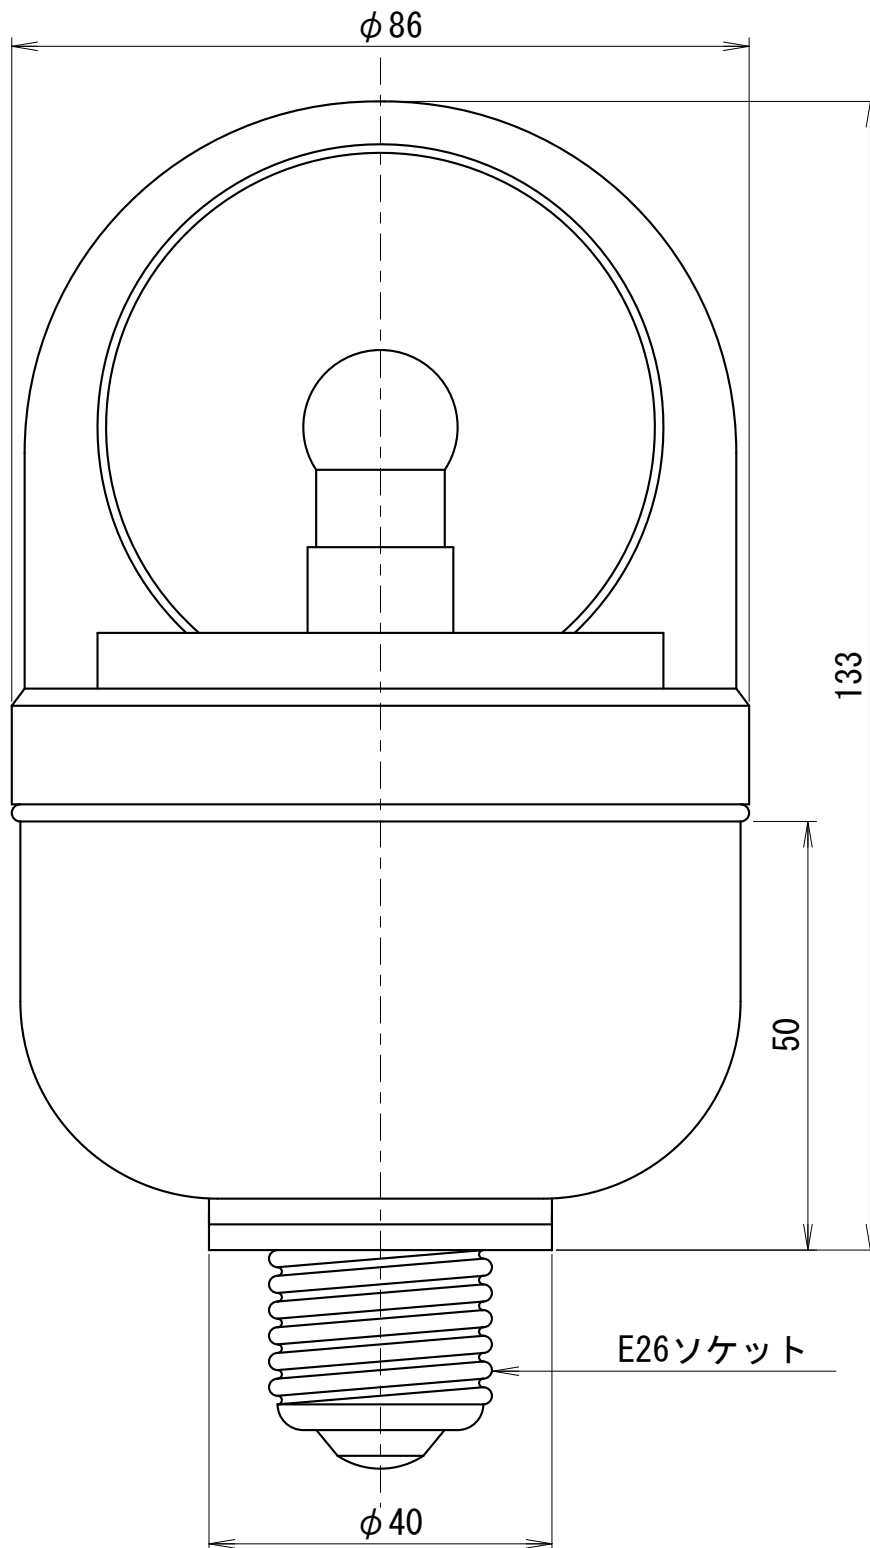

外觀寸法図

型式

ASQ

●この図面に記載の仕様は、2005年5月31日現在のものです。