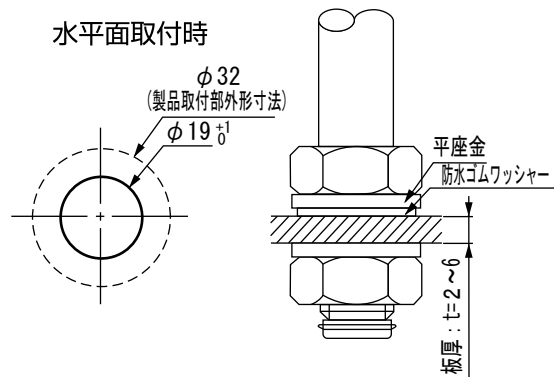

# 外觀寸法図

## 取付穴加工図

垂直面取付時

水平面取付時

●この図面に記載の仕様は、2006年3月31日現在のものです。

結線図

型式

ASP

定格電源電圧	ヒューズ容量
DC12V	4A
AC/DC24V	2A
AC100/200V	1A