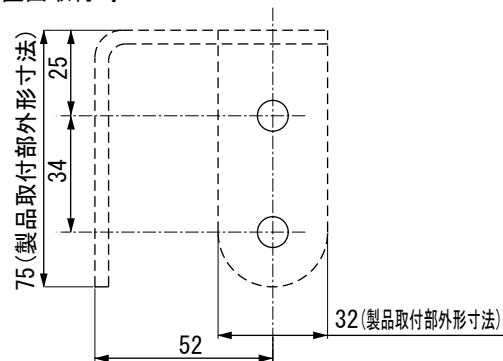

# 外觀寸法図

## 取付穴加工図

垂直面取付時

水平面取付時

●この図面に記載の仕様は、2006年3月31日現在のものです。

結線図

型式

ASP

定格電源電圧	ヒューズ容量
DC12V	4A
AC/DC24V	2A
AC100/200V	1A