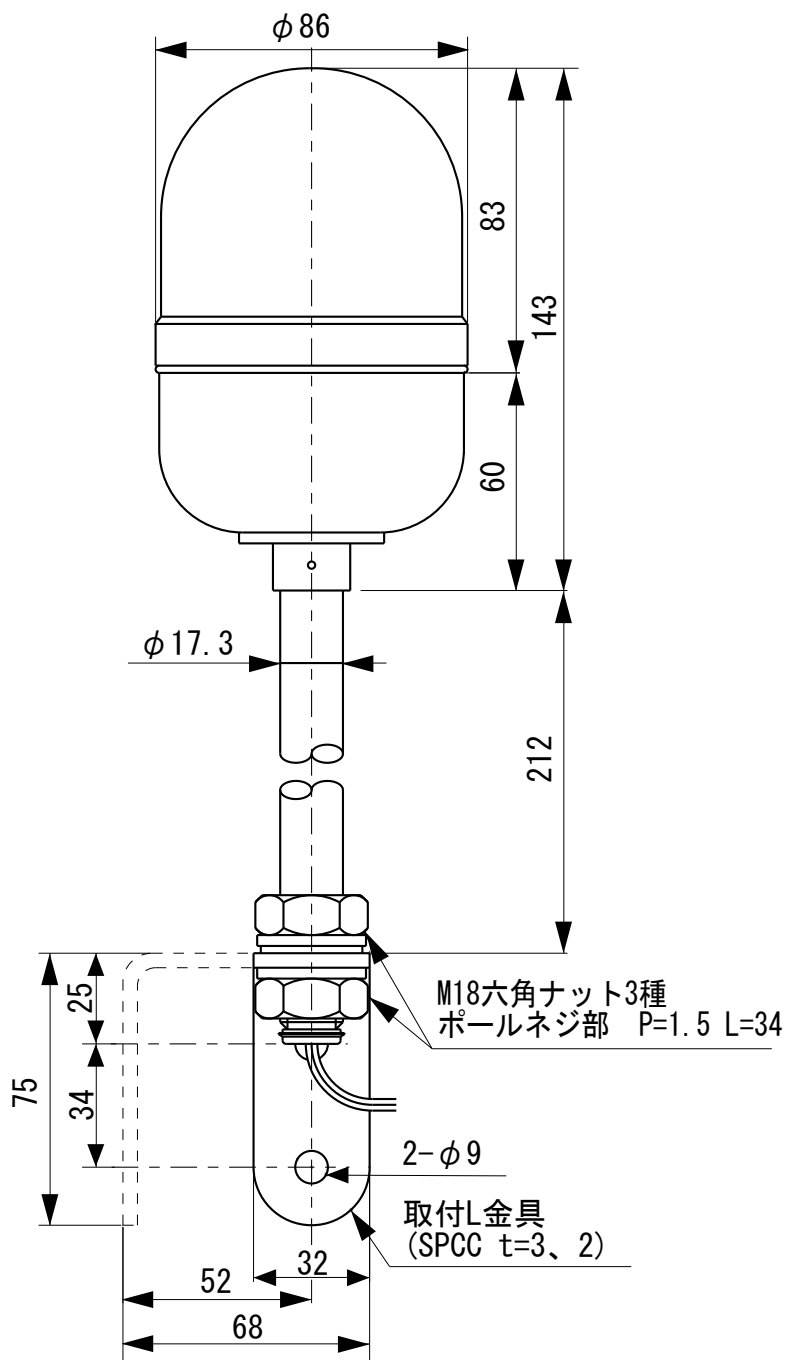

# 外觀寸法図

## 型式

## 取付穴加工図

垂直面取付時

水平面取付時

●この図面に記載の仕様は、2006年3月31日現在のものです。

結線図

型式

ASP

定格電源電圧	ヒューズ容量
DC12V	4A
AC/DC24V	2A
AC100/200V	1A