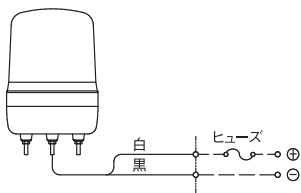

仕様

型式	定格範囲	消費電力	閃光数	電球	重量
ASC - 12	DC - 12V	10W	140min⁻¹ ±10%	12V 10W	0.5kg
ASC - 24	AC/DC - 24V			24V 10W	
ASC - 48	DC - 48V			55V 10W	
ASC -100	AC -100V	6W		12V 5W	0.6kg
ASC -200	AC -200V				
ASCW-100	AC -100V	10W		110V 10W	0.5kg

電球：ガラス球G18   ASC口金：BA15S
ASCW口金：BA15D

端子台方式

型式	定格範囲	消費電力	閃光数	電球	重量
ASCN (ASCB) - 12	DC - 12V	10W	140min⁻¹ ±10%	12V 10W	0.5kg
ASCN (ASCB) - 24	AC/DC - 24V			24V 10W	
ASCN - 48	DC - 48V			55V 10W	
ASCN (ASCB) -100	AC -100V	6W		12V 5W	0.6kg
ASCN (ASCB) -200	AC -200V				

電球：ガラス球G18   口金：BA15S

配線方法

●ASC・ASCW型

電源コードの電圧及び極性を間違わないように注意して結線して下さい。

電源 DC 12V
AC/DC 24V
DC 48V
AC 100V
AC 200V

VFF0.75mm²×2芯
(AC100V:プラグ付き)
引出長さ:400mm

ヒューズ容量
DC12V : 8A
AC/DC24V : 4A
DC48V : 2A
AC100V : 1A
AC200V : 1A

●ASCN型

電源線は、圧着端子にて接続して下さい。