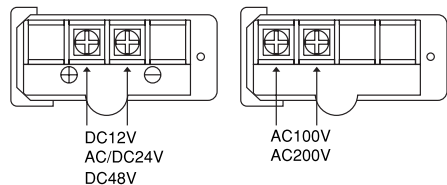

仕様

型式	定格範囲	消費電力	閃光数	電球	重量
ASC - 12	DC - 12V	10W	140min⁻¹ ±10%	12V 10W	0.5kg
ASC - 24	AC/DC - 24V			24V 10W	
ASC - 48	DC - 48V			55V 10W	
ASC -100	AC -100V	6W		12V 5W	0.6kg
ASC -200	AC -200V				
ASCW-100	AC -100V	10W		110V 10W	0.5kg

電球：ガラス球G18   ASC口金：BA15S
ASCW口金：BA15D

端子台方式

型式	定格範囲	消費電力	閃光数	電球	重量
ASCN (ASCB) - 12	DC - 12V	10W	140min⁻¹ ±10%	12V 10W	0.5kg
ASCN (ASCB) - 24	AC/DC - 24V			24V 10W	
ASCN - 48	DC - 48V			55V 10W	
ASCN (ASCB) -100	AC -100V	6W		12V 5W	0.6kg
ASCN (ASCB) -200	AC -200V				

電球：ガラス球G18   口金：BA15S

配線方法

●ASC・ASCW型

電源コードの電圧及び極性を間違わないように注意して結線して下さい。

電源 DC 12V
AC/DC 24V
DC 48V
AC 100V
AC 200V

VFF0.75mm²×2芯
(AC100V:プラグ付き)
引出長さ:400mm

ヒューズ容量
DC12V : 8A
AC/DC24V : 4A
DC48V : 2A
AC100V : 1A
AC200V : 1A

●ASCN型

電源線は、圧着端子にて接続して下さい。

●ASCB型

電子ブザー用端子に電圧を加えないで下さい。
もし電圧を加えると内部回路が故障します。

端子ネジ：M3

外部接点は、無電圧接点スイッチ
またはリレーをご使用下さい。

◎スイッチの接点容量:0.5A以上

アロー電子工業株式会社

ARROW ELECTRONICS IND. CO., LTD.
URL <http://www.arrow-elec.co.jp>

本社 〒538-0044 大阪市鶴見区放出東3-30-20
☎06(6961)-1333(代) FAX06(6969)-0510
東京営業所 〒170-0012 東京都豊島区上池袋4-1-1-10F
☎03(5907)-3230 FAX03(5907)-3231
神奈川営業所 〒226-0011 横浜市緑区中山町301-5-3F
☎045(938)-0500 FAX045(938)-0600

名古屋営業所 〒465-0093 名古屋市名東区一社3-105-1
☎052(709)-5556 FAX052(709)-5573
大阪営業所 〒538-0044 大阪市鶴見区放出東3-30-20
☎06(6961)-0325 FAX06(6961)-1199
広島営業所 〒733-0005 広島市西区三滝町20-3-1F
☎082(239)-7254 FAX082(239)-7256
福岡営業所 〒816-0094 福岡市博多区諸岡1-6-36
☎092(574)-5446 FAX092(574)-5450