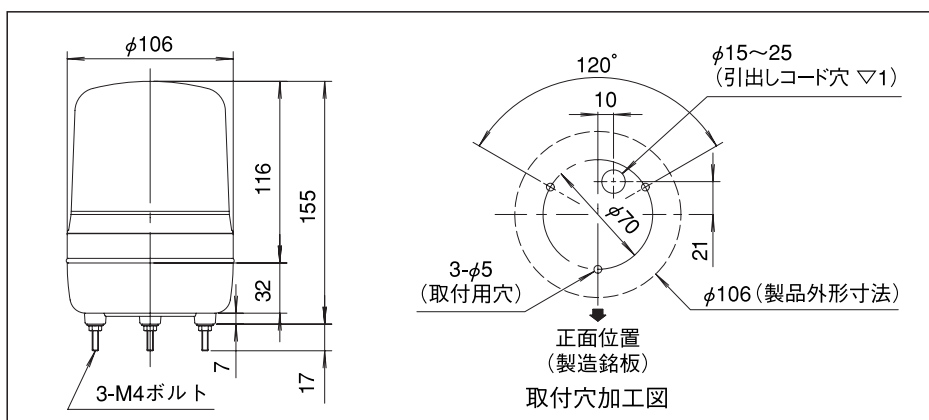

アローライト

取扱説明書

ASC 型	回転灯タイプ
ASCN 型	回転灯タイプ、端子台方式
ASCB 型	回転灯+ブザー、端子台方式
ASCW 型	回転灯タイプ

この度は「アローライト」をお買い上げ頂きましてありがとうございます。
ご使用になる前に、この説明書をよくお読みになって正しくお使いいただきます様に
お願い申し上げます。

特長

- ●グローブは耐候性、透光性に優れたアクリル樹脂性です。
- ●ミラーは真空蒸着処理により強力な閃光を発します。
- ●IP23防雨構造です。
- ●ASCN、ASCB型は配線に便利な端子台方式です。
- ●ASCB型は、外部接点により、電子ブザーの断続音を発信します。

使用上のご注意

- ●電球は振動に弱い
  振動や衝撃の強い所に取り付けますと、電球の寿命が短くなります。
  振動の大きな装置、柱、壁への直接取り付けは避けて下さい。
- ●電圧の確認
  ラベルに表示している電圧と使用する電源が同じであることをよく確かめて下さい。
- ●DC仕様の電源コードは、白が(+)、黒が一)。
- ●グローブをはずしたまま放置したり使用したりしないで下さい。
  ギヤ部に異物が付着しますと、回転不良の原因となります。
- ●電球の交換
  必ず電源を切ってから行なって下さい。
  電球は押さえて左に回すと簡単に取り出せます。

外観図