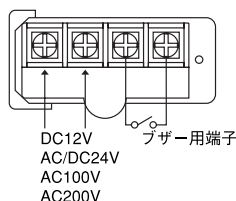

●ASCB型

電子ブザー用端子に電圧を加えないで下さい。
もし電圧を加えると内部回路が故障します。

端子ネジ：M3

外部接点は、無電圧接点スイッチ
またはリレーをご使用下さい。

◎スイッチの接点容量:0.5A以上

アロー電子工業株式会社

ARROW ELECTRONICS IND. CO., LTD.
URL <http://www.arrow-elec.co.jp>

本社 〒538-0044 大阪市鶴見区放出東3-30-20
☎06(6961)-1333(代) FAX06(6969)-0510
東京営業所 〒170-0012 東京都豊島区上池袋4-1-1-10F
☎03(5907)-3230 FAX03(5907)-3231
神奈川営業所 〒226-0011 横浜市緑区中山町301-5-3F
☎045(938)-0500 FAX045(938)-0600

名古屋営業所 〒465-0093 名古屋市名東区一社3-105-1
☎052(709)-5556 FAX052(709)-5573
大阪営業所 〒538-0044 大阪市鶴見区放出東3-30-20
☎06(6961)-0325 FAX06(6961)-1199
広島営業所 〒733-0005 広島市西区三滝町20-3-1F
☎082(239)-7254 FAX082(239)-7256
福岡営業所 〒816-0094 福岡市博多区諸岡1-6-36
☎092(574)-5446 FAX092(574)-5450