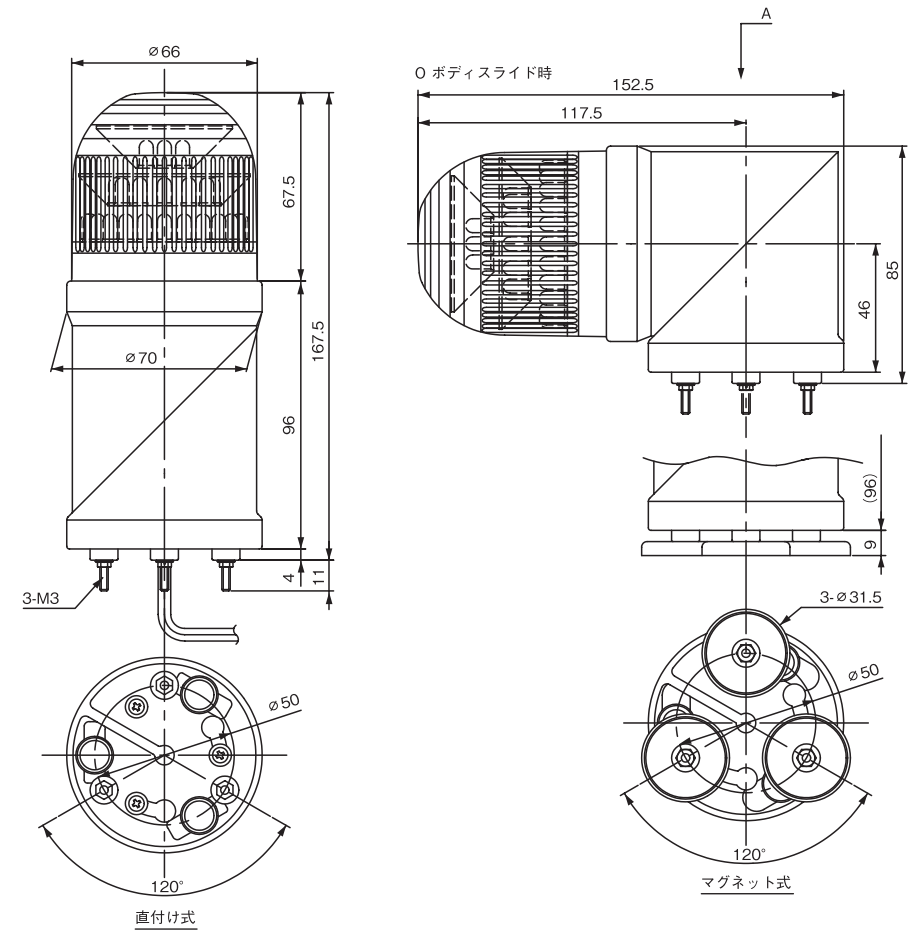

2. 型式の構成

(例) FSSH - 100 M - R

① ② ③ ④

①基本型式		②電圧表示		③取付け方法		④色表示	
点灯式表示灯	FSSH	AC/DC24V	24	マグネット	M	赤	R
点灯点滅式表示灯	FSSHT	AC100V	100	直付け	G	黄	Y
		AC200V	200			緑	G

⚠ 警 告

■異常が発生した場合

- 煙が出たり、変なにおいや音がする場合、また落下や破損した場合は、直ちに電源を切って下さい。
- お客様による修理は危険ですから、絶対にしないで下さい。

■設置について

- 屋外での使用の際は、以下の事項に注意して下さい。
 - ①取付面は必ず下方へ向けて下さい。(A図参照)
 - ②電源コードは下方から引き出して下さい。(B図参照)
 - ③発光部を傾けた状態で使用しないで下さい。(C図参照)
(グローブかん合部より水が入ることがあります。)
- 振動・衝撃のある場所には取り付けしないで下さい。

(A)

(B)

(C)

3. 仕様

		型 式	電源電圧	消費電力	突入電流	点滅速度	質 量
点灯	マグネット	FSSH-24M※	AC/DC24V	2.4W	5A	/	0.35kg
		FSSH-100M※	AC100V	2.3W			
		FSSH-200M※	AC200V	2.4W			
	直付け	FSSH-24G※	AC/DC24V	2.4W			
		FSSH-100G※	AC100V	2.3W			
		FSSH-200G※	AC200V	2.4W			
点灯・点滅	マグネット	FSSHT-24M※	AC/DC24V	2.4W	/	80min ⁻¹	0.35kg
		FSSHT-100M※	AC100V	2.4W			
		FSSHT-200M※	AC200V	2.3W			
	直付け	FSSHT-24G※	AC/DC24V	2.4W			
		FSSHT-100G※	AC100V	2.4W			
		FSSHT-200G※	AC200V	2.3W			

*:型式の中の「※」はグローブ色(R:赤 Y:黄 G:緑)を表します。

●材質

ボディ : ABS
グローブ : AS

●環境仕様

使用温度範囲	-10~50℃
使用周囲湿度	35~85%RH (結露なきこと)
使用雰囲気	腐食性ガスのないこと
保護特性	IP23 (防雨構造 正方向取付時)

4. 配線

FSSHタイプ

FSSHTタイプ

※:点灯・点滅同時入力の場合、点灯が優先されます。

5. ヒューズについて

ボディカバー内にヒューズが内蔵されています。ヒューズの定格は下記の通りです。

品 名	ミニチュアガラス管ヒューズ
寸 法	φ5m×20
定格電流	250V 1A

6. 外観図及び取付寸法

注) 寸法、仕様及び構造は、改善の為変更することがありますのでご了承下さい。

アロー株式会社
ARROW CO.,LTD.

<http://www.arrow-elec.co.jp>