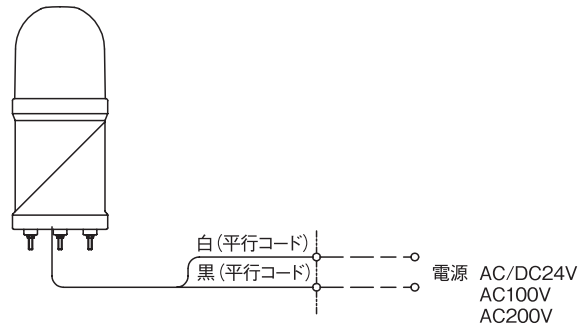

2. 型式の構成

(例) FSSH - 100 M - R

① ② ③ ④

①基本型式		②電圧表示		③取付け方法		④色表示	
点灯式表示灯	FSSH	AC/DC24V	24	マグネット	M	赤	R
点灯点滅式表示灯	FSSHT	AC100V	100	直付け	G	黄	Y
		AC200V	200			緑	G

⚠ 警 告

■異常が発生した場合

- 煙が出たり、変なにおいや音がする場合、また落下や破損した場合は、直ちに電源を切って下さい。
- お客様による修理は危険ですから、絶対にしないで下さい。

■設置について

- 屋外での使用の際は、以下の事項に注意して下さい。
 - ①取付面は必ず下方へ向けて下さい。(A図参照)
 - ②電源コードは下方から引き出して下さい。(B図参照)
 - ③発光部を傾けた状態で使用しないで下さい。(C図参照)
(グローブかん合部より水が入ることがあります。)
- 振動・衝撃のある場所には取り付けしないで下さい。

(A)

(B)

(C)

3. 仕様

		型 式	電源電圧	消費電力	突入電流	点滅速度	質 量
点灯	マグネット	FSSH-24M※	AC/DC24V	2.4W	5A	/	0.35kg
		FSSH-100M※	AC100V	2.3W			
		FSSH-200M※	AC200V	2.4W			
	直付け	FSSH-24G※	AC/DC24V	2.4W			
		FSSH-100G※	AC100V	2.3W			
		FSSH-200G※	AC200V	2.4W			
点灯・点滅	マグネット	FSSHT-24M※	AC/DC24V	2.4W	/	80min ⁻¹	0.35kg
		FSSHT-100M※	AC100V	2.4W			
		FSSHT-200M※	AC200V	2.3W			
	直付け	FSSHT-24G※	AC/DC24V	2.4W			
		FSSHT-100G※	AC100V	2.4W			
		FSSHT-200G※	AC200V	2.3W			

*:型式の中の「※」はグローブ色(R:赤 Y:黄 G:緑)を表します。

●材質

ボディ : ABS
グローブ : AS

●環境仕様

使用温度範囲	-10~50℃
使用周囲湿度	35~85%RH (結露なきこと)
使用雰囲気	腐食性ガスのないこと
保護特性	IP23 (防雨構造 正方向取付時)

4. 配線

FSSHタイプ

FSSHTタイプ

※:点灯・点滅同時入力の場合、点灯が優先されます。

5. ヒューズについて

ボディカバー内にヒューズが内蔵されています。ヒューズの定格は下記の通りです。

品 名	ミニチュアガラス管ヒューズ
寸 法	φ5m×20
定格電流	250V 1A

6. 外観図及び取付寸法

注) 寸法、仕様及び構造は、改善の為変更することがありますのでご了承下さい。

アロー株式会社
ARROW CO.,LTD.

<http://www.arrow-elec.co.jp>