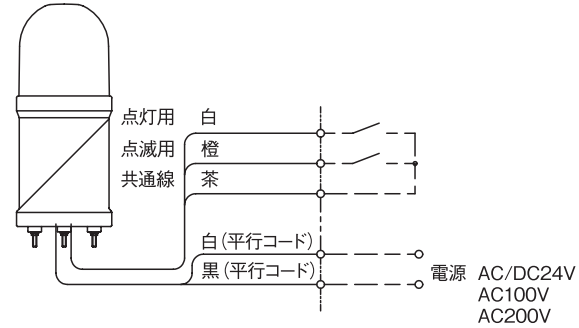

2. 型式の構成

(例) FSSH - 100 M - R

① ② ③ ④

①基本型式		②電圧表示		③取付け方法		④色表示	
点灯式表示灯	FSSH	AC/DC24V	24	マグネット	M	赤	R
点灯点滅式表示灯	FSSHT	AC100V	100	直付け	G	黄	Y
		AC200V	200			緑	G

⚠ 警 告

■異常が発生した場合

- 煙が出たり、変なにおいや音がする場合、また落下や破損した場合は、直ちに電源を切って下さい。
- お客様による修理は危険ですから、絶対にしないで下さい。

■設置について

- 屋外での使用の際は、以下の事項に注意して下さい。
 - ①取付面は必ず下方へ向けて下さい。(A図参照)
 - ②電源コードは下方から引き出して下さい。(B図参照)
 - ③発光部を傾けた状態で使用しないで下さい。(C図参照)
(グローブかん合部より水が入ることがあります。)
- 振動・衝撃のある場所には取り付けしないで下さい。

(A)

(B)

(C)

3. 仕様

		型 式	電源電圧	消費電力	突入電流	点滅速度	質 量
点灯	マグネット	FSSH-24M※	AC/DC24V	2.4W	5A	/	0.35kg
		FSSH-100M※	AC100V	2.3W			
		FSSH-200M※	AC200V	2.4W			
	直付け	FSSH-24G※	AC/DC24V	2.4W			
		FSSH-100G※	AC100V	2.3W			
		FSSH-200G※	AC200V	2.4W			
点灯・点滅	マグネット	FSSHT-24M※	AC/DC24V	2.4W	/	80min ⁻¹	0.35kg
		FSSHT-100M※	AC100V	2.4W			
		FSSHT-200M※	AC200V	2.3W			
	直付け	FSSHT-24G※	AC/DC24V	2.4W			
		FSSHT-100G※	AC100V	2.4W			
		FSSHT-200G※	AC200V	2.3W			

*:型式の中の「※」はグローブ色(R:赤 Y:黄 G:緑)を表します。

●材質

ボディ : ABS
グローブ : AS

●環境仕様

使用温度範囲	-10~50℃
使用周囲湿度	35~85%RH (結露なきこと)
使用雰囲気	腐食性ガスのないこと
保護特性	IP23 (防雨構造 正方向取付時)

4. 配線

FSSHタイプ

FSSHTタイプ

※:点灯・点滅同時入力の場合、点灯が優先されます。

5. ヒューズについて

ボディカバー内にヒューズが内蔵されています。ヒューズの定格は下記の通りです。

品 名	ミニチュアガラス管ヒューズ
寸 法	φ5m×20
定格電流	250V 1A

6. 外観図及び取付寸法

注) 寸法、仕様及び構造は、改善の為変更することがありますのでご了承下さい。

アロー株式会社
ARROW CO.,LTD.

<http://www.arrow-elec.co.jp>