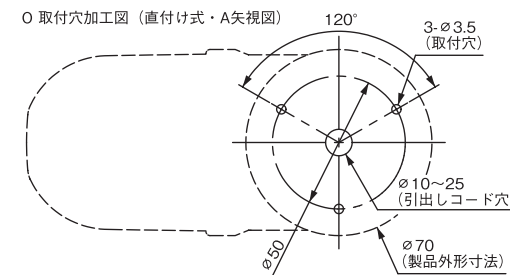

※:点灯・点滅同時入力の場合、点灯が優先されます。

5. ヒューズについて

ボディカバー内にヒューズが内蔵されています。ヒューズの定格は下記の通りです。

品 名	ミニチュアガラス管ヒューズ
寸 法	φ5m×20
定格電流	250V 1A

6. 外観図及び取付寸法

注) 寸法、仕様及び構造は、改善の為変更することがありますのでご了承下さい。

アロー株式会社
ARROW CO.,LTD.

<http://www.arrow-elec.co.jp>