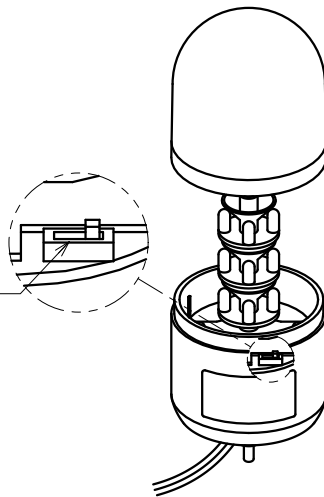

# 外觀寸法図

型式

ASSE

## 取付穴加工図

●この図面に記載の仕様は、2005年5月31日現在のものです。

結線図

型式

ASSE

点灯/点滅切替スイッチ

●この図面に記載の仕様は、2009年2月6日現在のものです。