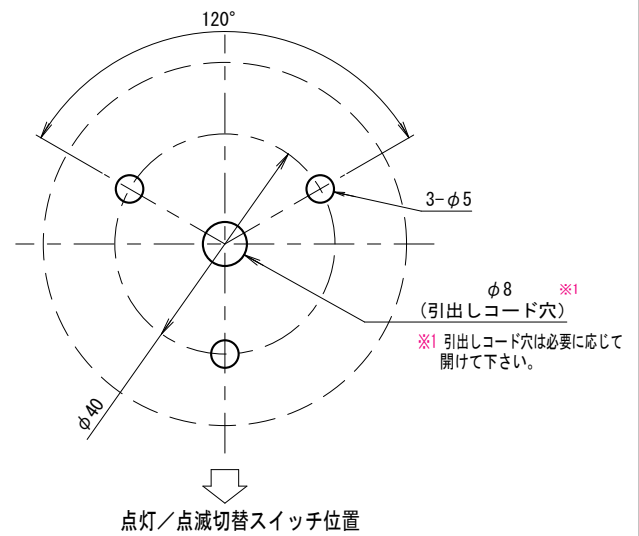

# 外觀寸法図

型式

ASSE

## 取付穴加工図

●この図面に記載の仕様は、2005年5月31日現在のものです。

結線図

型式

ASSE

点灯/点滅切替スイッチ

●この図面に記載の仕様は、2009年2月6日現在のものです。