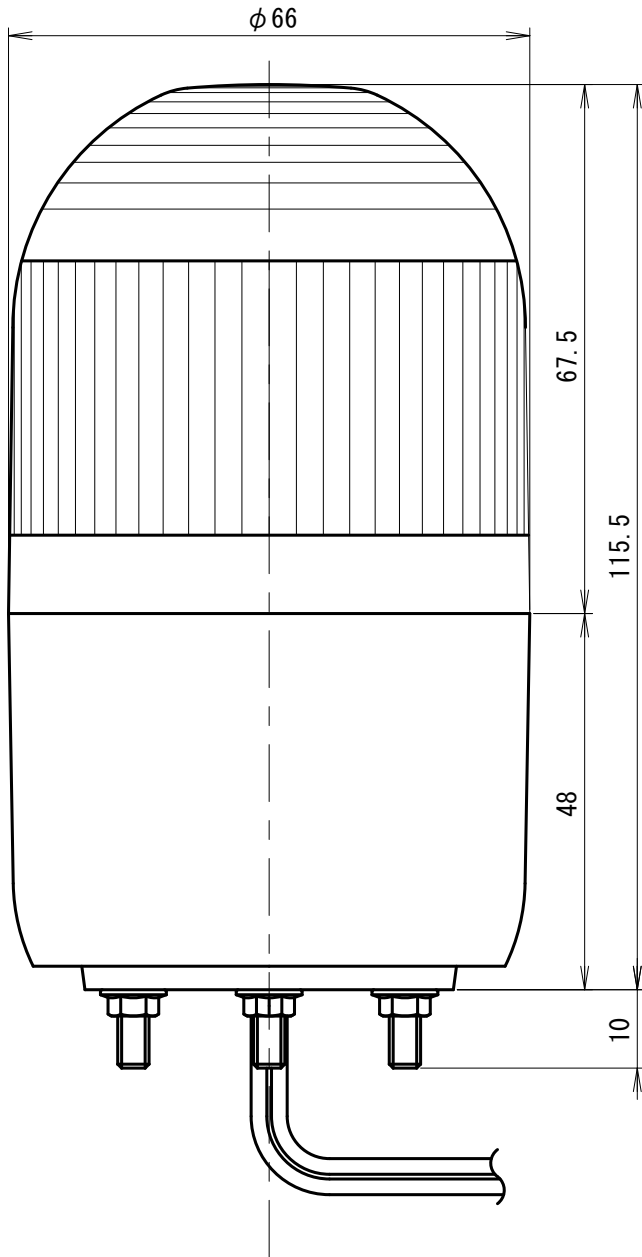

# 外觀寸法図

型式

ASSE

## 取付穴加工図

●この図面に記載の仕様は、2005年5月31日現在のものです。

結線図

型式

ASSE

点灯/点滅切替スイッチ

●この図面に記載の仕様は、2009年2月6日現在のものです。