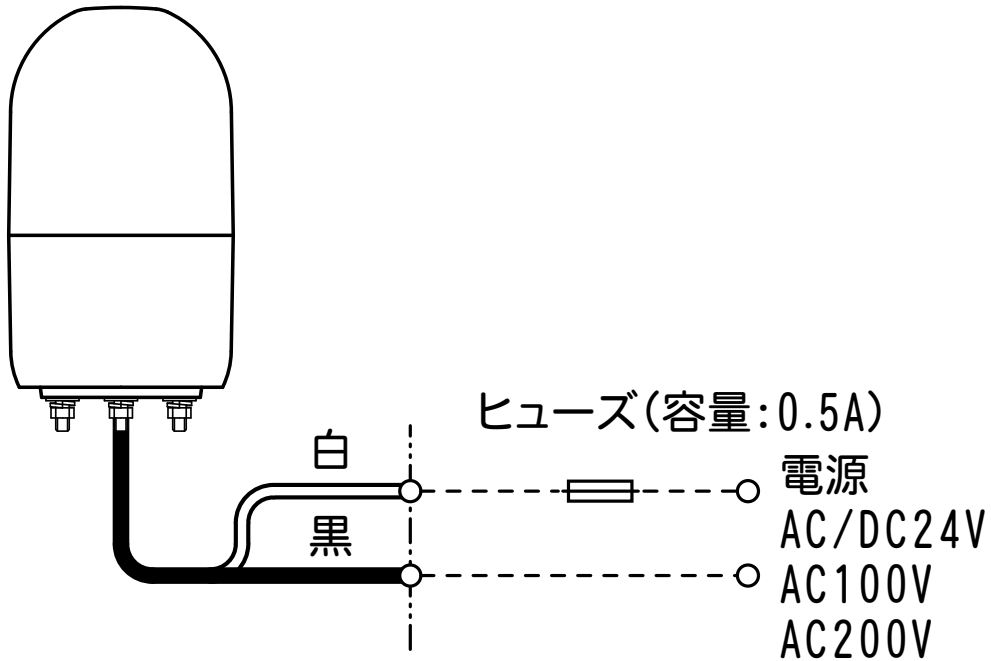

## 取付穴加工図

●この図面に記載の仕様は、2005年5月31日現在のものです。

結線図

型式

ASSE

点灯/点滅切替スイッチ

●この図面に記載の仕様は、2009年2月6日現在のものです。