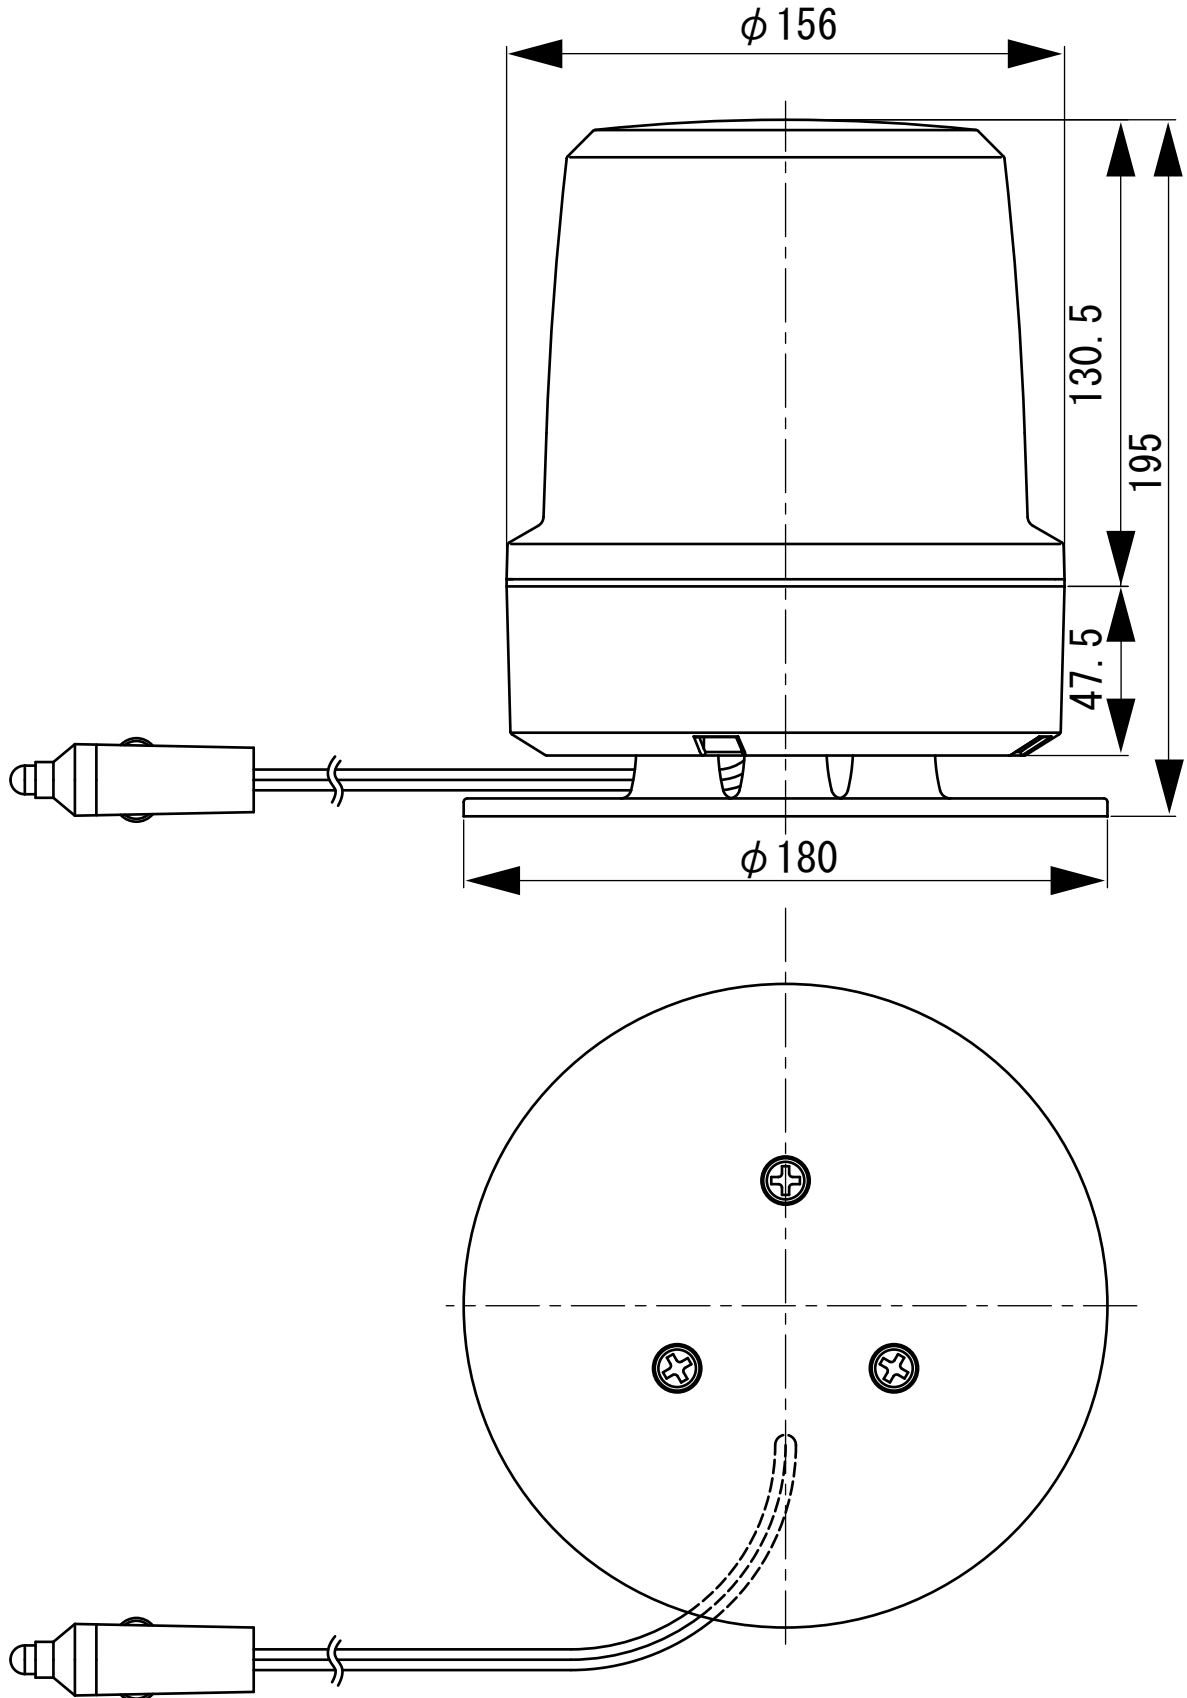

外觀寸法図

型式 LRMZ-MA

●この図面に記載の仕様は、2006年11月27日現在のものです。