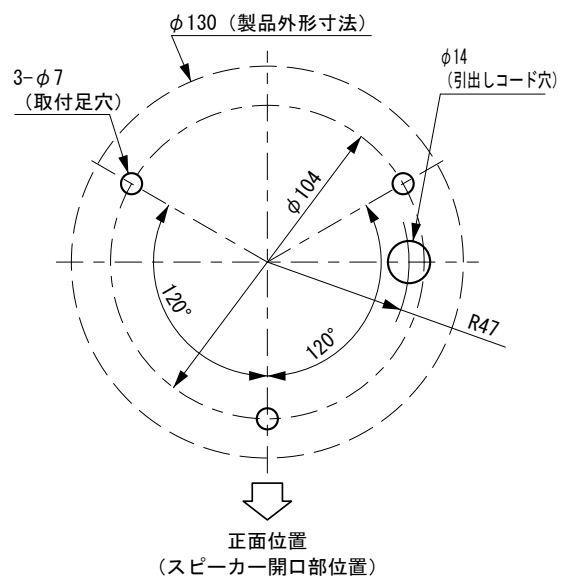

外觀寸法図

型式

UTKMM

取付穴加工図

●この図面に記載の仕様は、2005年5月31日現在のものです。

結線図

型式

UTKMM

【バイナリ入力】Binary Input

音色切換スイッチをPに設定したとき、短絡している信号線の組み合わせによって、15音を外部から切り替えて吹鳴できます。

音色グループ Alarm Sound Group	音色番号 Alarm Sound No.	チャンネル Channel				音色名 Alarm Name	音色 Alarm Sound
		1CH	2CH	3CH	4CH		
P	1	橙シマ				チャイム音	ピンポン・ピンポン... (ドアチャイム音)
	2		黄シマ			ビビビ音	ビビビ・ビビビ...
	3	橙シマ	黄シマ			禁じられた遊び	(曲)
	4			緑シマ		カチューシャ	(曲)
	5	橙シマ		緑シマ		メリーさんの羊	(曲)
	6		黄シマ	緑シマ		草競馬	(曲)
	7	橙シマ	黄シマ	緑シマ		アマリス	(曲)
	8				青シマ	モーツァルト40番	(曲)
	9	橙シマ			青シマ	ピラ音	ピラピラピラ・ピラピラピラ...
	10		黄シマ		青シマ	ダウン音	バラバラ・バラバラ...
	11	橙シマ	黄シマ		青シマ	明日があるさ	(曲)
	12			緑シマ	青シマ	エレトリカルパレード	(曲)
	13	橙シマ		緑シマ	青シマ	サザエさん	(曲)
	14		黄シマ	緑シマ	青シマ	タッチ	(曲)
	15	橙シマ	黄シマ	緑シマ	青シマ	非常ベル音	ブルルル...

●この図面に記載の仕様は、2009年2月23日現在のものです。