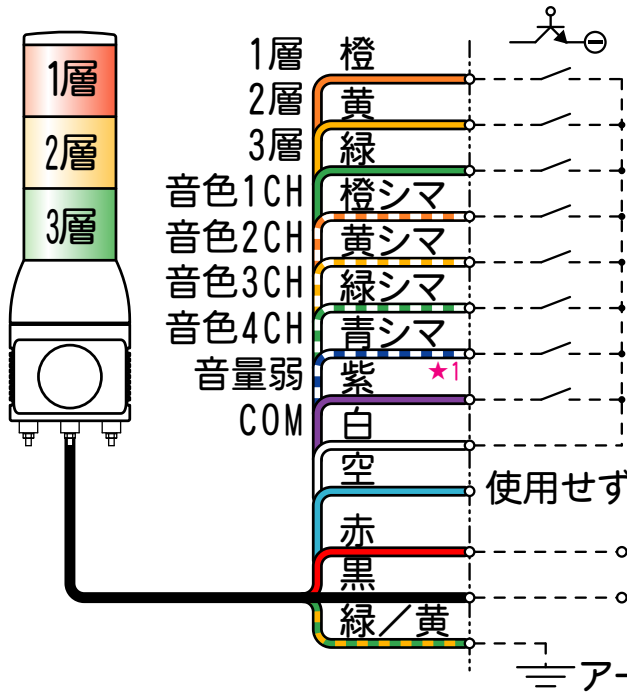

外觀寸法図

型式

UTKMM

取付穴加工図

●この図面に記載の仕様は、2005年5月31日現在のものです。

結線図

型式

UTKMM

【バイナリ入力】Binary Input

音色切換スイッチをPに設定したとき、短絡している信号線の組み合わせによって、15音を外部から切り替えて吹鳴できます。

音色グループ Alarm Sound Group	音色番号 Alarm Sound No.	チャンネル Channel				音色名 Alarm Name	音色 Alarm Sound
		1CH	2CH	3CH	4CH		
P	1	橙シマ				チャイム音	ピンポン・ピンポン... (ドアチャイム音)
	2		黄シマ			ビビビ音	ビビビ・ビビビ...
	3	橙シマ	黄シマ			禁じられた遊び	(曲)
	4			緑シマ		カチューシャ	(曲)
	5	橙シマ		緑シマ		メリーさんの羊	(曲)
	6		黄シマ	緑シマ		草競馬	(曲)
	7	橙シマ	黄シマ	緑シマ		アマリス	(曲)
	8				青シマ	モーツァルト40番	(曲)
	9	橙シマ			青シマ	ピラ音	ピラピラピラ・ピラピラピラ...
	10		黄シマ		青シマ	ダウン音	バラバラ・バラバラ...
	11	橙シマ	黄シマ		青シマ	明日があるさ	(曲)
	12			緑シマ	青シマ	エレトリカルパレード	(曲)
	13	橙シマ		緑シマ	青シマ	サザエさん	(曲)
	14		黄シマ	緑シマ	青シマ	タッチ	(曲)
	15	橙シマ	黄シマ	緑シマ	青シマ	非常ベル音	ブルルル...