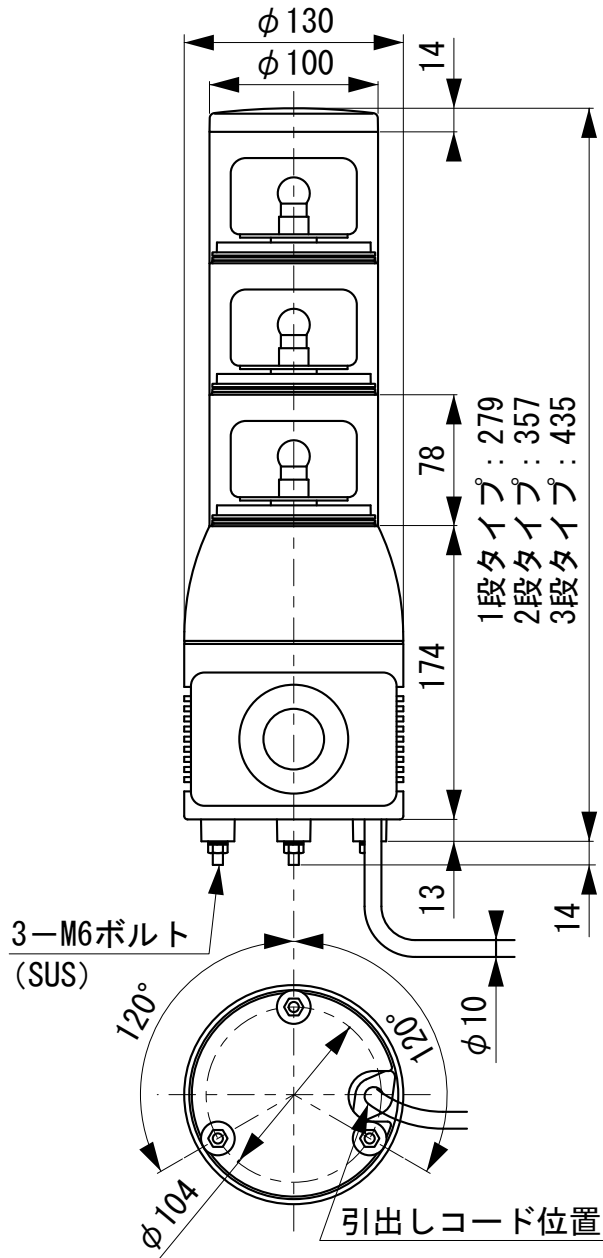

外觀寸法図

型式

UTKMM

取付穴加工図

●この図面に記載の仕様は、2005年5月31日現在のものです。

結線図

型式

UTKMM

●この図面に記載の仕様は、2009年2月23日現在のものです。