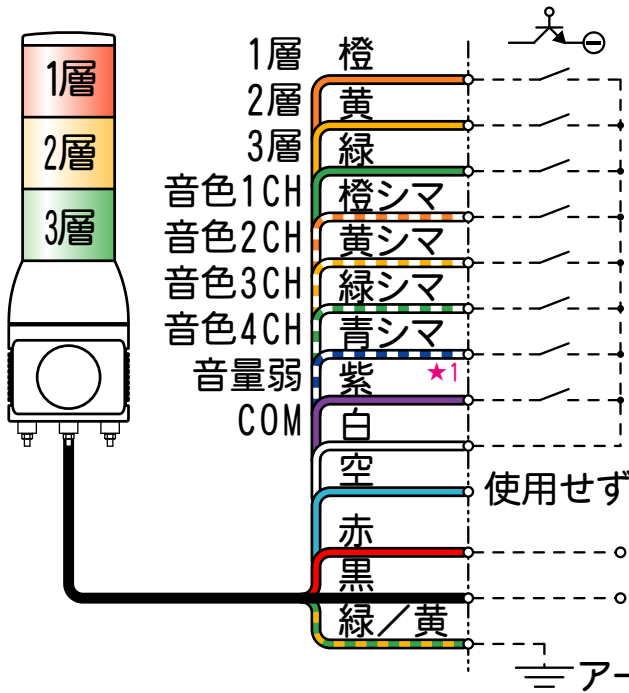

外觀寸法図

型式

UTKMM2

取付穴加工図

●この図面に記載の仕様は、2005年5月31日現在のものです。

結線図

型式

UTKMM2

【バイナリ入力】Binary Input

音色切換スイッチをPに設定したとき、短絡している信号線の組み合わせによって、15音を外部から切り替えて吹鳴できます。

バイナリ入力時 For Binary Input Control					音色名 Alarm Name	音色 Alarm Sound
音色グループ Alarm Sound Group	音色番号 Alarm Sound No.	チャンネル Channel				
P	1	橙シマ				チャイム音(ピンポーン)
	2		黄シマ			ピピピピ音
	3	橙シマ	黄シマ			美酒加珈フェイ
	4			緑シマ		花
	5	橙シマ		緑シマ		地上の星
	6		黄シマ	緑シマ		ああ人生に涙あり
	7	橙シマ	黄シマ	緑シマ		RAIDERS OF THE LOST ARK
	8				青シマ	ET
	9	橙シマ			青シマ	救急車音(ビーポービーポー)
	10		黄シマ		青シマ	汽笛音(ブーブー)
	11	橙シマ	黄シマ		青シマ	ルパン三世
	12			緑シマ	青シマ	大きな古時計
	13	橙シマ		緑シマ	青シマ	踏切音(カーンカーン)
	14		黄シマ	緑シマ	青シマ	ピララ新音(ピラララ)
	15	橙シマ	黄シマ	緑シマ	青シマ	発車ベル音(トゥルルル)