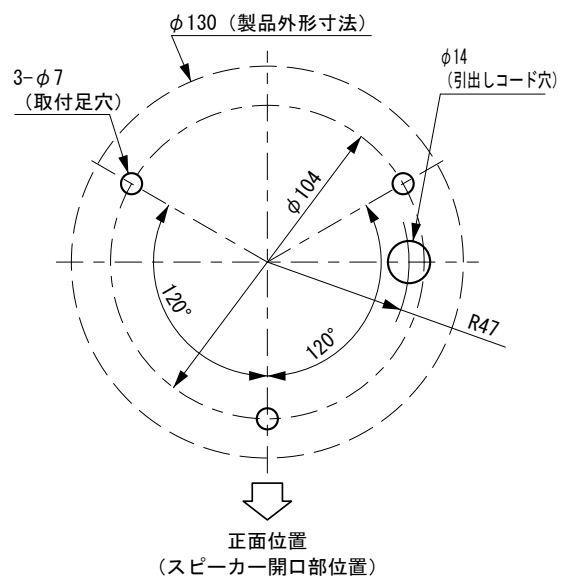

外觀寸法図

型式

UTKMM2

取付穴加工図

●この図面に記載の仕様は、2005年5月31日現在のものです。

結線図

型式

UTKMM2

【バイナリ入力】Binary Input

音色切換スイッチをPに設定したとき、短絡している信号線の組み合わせによって、15音を外部から切り替えて吹鳴できます。

バイナリ入力時 For Binary Input Control					音色名 Alarm Name	音色 Alarm Sound
音色グループ Alarm Sound Group	音色番号 Alarm Sound No.	チャンネル Channel				
P	1	橙シマ				チャイム音(ピンポーン)
	2		黄シマ			ピピピピ音
	3	橙シマ	黄シマ			美酒加珈フェイ
	4			緑シマ		花
	5	橙シマ		緑シマ		地上の星
	6		黄シマ	緑シマ		ああ人生に涙あり
	7	橙シマ	黄シマ	緑シマ		RAIDERS OF THE LOST ARK
	8				青シマ	ET
	9	橙シマ			青シマ	救急車音(ビーポービーポー)
	10		黄シマ		青シマ	汽笛音(ブーブー)
	11	橙シマ	黄シマ		青シマ	ルパン三世
	12			緑シマ	青シマ	大きな古時計
	13	橙シマ		緑シマ	青シマ	踏切音(カーンカーン)
	14		黄シマ	緑シマ	青シマ	ピララ新音(ピラララ)
	15	橙シマ	黄シマ	緑シマ	青シマ	発車ベル音(トゥルルル)

●この図面に記載の仕様は、2009年2月23日現在のものです。