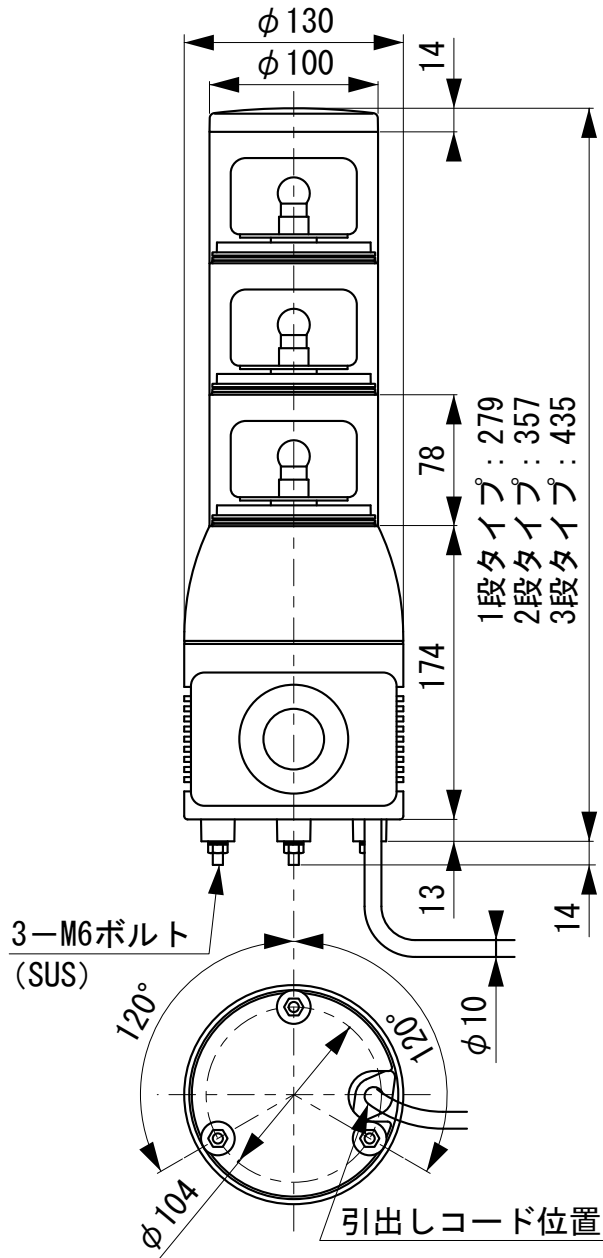

外觀寸法図

型式

UTKMM2

取付穴加工図

●この図面に記載の仕様は、2005年5月31日現在のものです。

結線図

型式

UTKMM2

●この図面に記載の仕様は、2009年2月23日現在のものです。