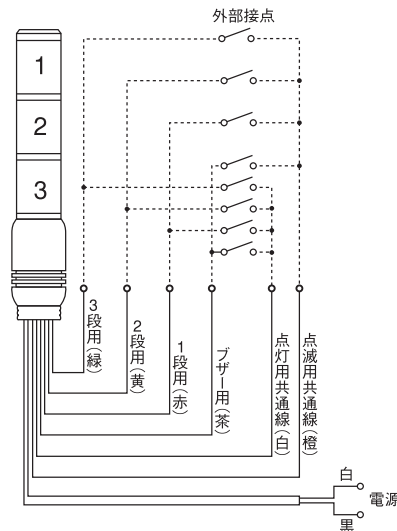

配線

●信号線は各段ごとに色分けしてあります。

型式	1段	2段	3段	4段	5段	ブザー	点灯用共通線	点滅用共通線
1段式	赤	—	—	—	—	茶	白	橙
2段式	赤	黄	—	—	—	茶	白	橙
3段式	赤	黄	緑	—	—	茶	白	橙
4段式	赤	黄	緑	青	—	茶	白	橙
5段式	赤	黄	緑	青	灰	茶	白	橙

例1 点灯タイプ

- 電源ラインには極性はありません。
- 外部接点には、各種スイッチ、リレーをお使い下さい。接点容量は、仕様表中の「外部接点の容量」を参考にしてください。
- 使用しないリード線は先端を十分に絶縁処理して下さい。

例2 電子ブザー付点灯タイプ

- 電源ラインには極性はありません。
- 外部接点には、各種スイッチ、リレーをお使い下さい。接点容量は、仕様表中の「外部接点の容量」を参考にしてください。
- 使用しないリード線は先端を十分に絶縁処理して下さい。

例3 電子ブザー付点灯、点滅タイプ

- DC12V仕様では電源コードの(白)を(+)に、(黒)を(-)に結線して下さい。
- ブザー音は点灯用共通線で電鈴音を、点滅用共通線で電球の点滅間隔と同期した断続音を発します。
- 2台以上を並列して使用する場合には、必ず外部接点を独立させて下さい。共用すると、点滅回路のスイッチング素子が不平衡となり破損する恐れがあります。
- 使用しないリード線は、先端を絶縁して下さい。
- 外部接点には各種スイッチ、リレーをお使い下さい。

電球の交換

- 1.必ず電源を切ってから行って下さい。
- 2.上ブタのねじを外してから、点灯しない段のグローブを上へ抜いて下さい。
- 3.交換球が銘板に表示された電球と同じものであることを確認してから交換して下さい。切れた電球には緩み止めゴムがついていますから、交換球につけかえて取り付けて下さい。

電球
(拡大図)

ヒューズの交換

ボディカバー内にヒューズが内蔵されています。点灯または点滅しなくなった場合には、まずヒューズを点検して下さい。ヒューズは図のように中断ホルダーに入っています。交換ヒューズは、必ず下表の定格のものを使用して下さい。

電圧	12V	24V	100/200V
型式	ミニチュアガラス管ヒューズ		
寸法	φ5mm×20mm		
定格電流	3A		1A

取付方法

■ポールタイプ

①平面取付 1

取付面にポールをナットでサンドイッチして固定します。

②平面取付 2

オプションスタンドSB-102で取付けます。

③側面取付