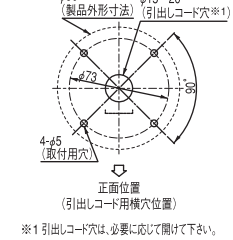

電球の交換

- 1.必ず電源を切ってから行って下さい。
- 2.上ブタのねじを外してから、点灯しない段のグローブを上へ抜いて下さい。
- 3.交換球が銘板に表示された電球と同じものであることを確認してから交換して下さい。切れた電球には緩み止めゴムがついていますから、交換球につけかえて取り付けて下さい。

電球
(拡大図)

ヒューズの交換

ボディカバー内にヒューズが内蔵されています。点灯または点滅しなくなった場合には、まずヒューズを点検して下さい。ヒューズは図のように中断ホルダーに入っています。交換ヒューズは、必ず下表の定格のものを使用して下さい。

電圧	12V	24V	100/200V
型式	ミニチュアガラス管ヒューズ		
寸法	φ5mm×20mm		
定格電流	3A		1A

取付方法

■ポールタイプ

①平面取付 1

取付面にポールをナットでサンドイッチして固定します。

②平面取付 2

オプションスタンドSB-102で取付けます。

③側面取付

付属のL型金具で取付けて下さい。

※振動の多いところで取付けられる場合は、ミニお振の防振構造を最大限生かすため①あるいは②の平面取付をお勧めします。

※※ポールを短くして使用することもできます。六角止めネジをゆるめてポールを抜き、ポールの上部を必要な長さに切断して下さい。ポールを抜く際にコードを引っ張って傷めたり、切断面の内側のバリを残したままにしないように注意して下さい。

■直取付タイプ

平面取付を行なって下さい。