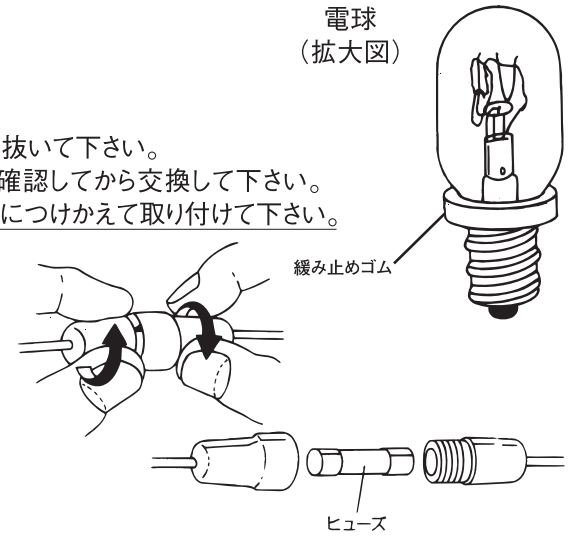

例2 電子ブザー付点灯タイプ

- 電源ラインには極性はありません。
- 外部接点には、各種スイッチ、リレーをお使い下さい。接点容量は、仕様表中の「外部接点の容量」を参考にしてください。
- 使用しないリード線は先端を十分に絶縁処理して下さい。

例3 電子ブザー付点灯、点滅タイプ

- DC12V仕様では電源コードの(白)を(+)に、(黒)を(-)に結線して下さい。
- ブザー音は点灯用共通線で電鈴音を、点滅用共通線で電球の点滅間隔と同期した断続音を発します。
- 2台以上を並列して使用する場合には、必ず外部接点を独立させて下さい。共用すると、点滅回路のスイッチング素子が不平衡となり破損する恐れがあります。
- 使用しないリード線は、先端を絶縁して下さい。
- 外部接点には各種スイッチ、リレーをお使い下さい。

電球の交換

- 1.必ず電源を切ってから行って下さい。
- 2.上ブタのねじを外してから、点灯しない段のグローブを上へ抜いて下さい。
- 3.交換球が銘板に表示された電球と同じものであることを確認してから交換して下さい。切れた電球には緩み止めゴムがついていますから、交換球につけかえて取り付けて下さい。

電球
(拡大図)

ヒューズの交換

ボディカバー内にヒューズが内蔵されています。点灯または点滅しなくなった場合には、まずヒューズを点検して下さい。ヒューズは図のように中断ホルダーに入っています。交換ヒューズは、必ず下表の定格のものを使用して下さい。

電圧	12V	24V	100/200V
型式	ミニチュアガラス管ヒューズ		
寸法	φ5mm×20mm		
定格電流	3A		1A

取付方法

■ポールタイプ

①平面取付 1

取付面にポールをナットでサンドイッチして固定します。

②平面取付 2

オプションスタンドSB-102で取付けます。

③側面取付