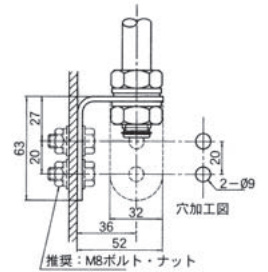

電圧	12V	24V	100/200V
型式	ミニチュアガラス管ヒューズ		
寸法	φ5mm×20mm		
定格電流	3A		1A

取付方法

■ポールタイプ

①平面取付 1

取付面にポールをナットでサンドイッチして固定します。

②平面取付 2

オプションスタンドSB-102で取付けます。

③側面取付

付属のL型金具で取付けて下さい。

※振動の多いところで取付けられる場合は、ミニお振の防振構造を最大限生かすため①あるいは②の平面取付をお勧めします。

※※ポールを短くして使用することもできます。六角止めネジをゆるめてポールを抜き、ポールの上部を必要な長さに切断して下さい。ポールを抜く際にコードを引っ張って傷めたり、切断面の内側のバリを残したままにしないように注意して下さい。

■直取付タイプ

平面取付を行なって下さい。