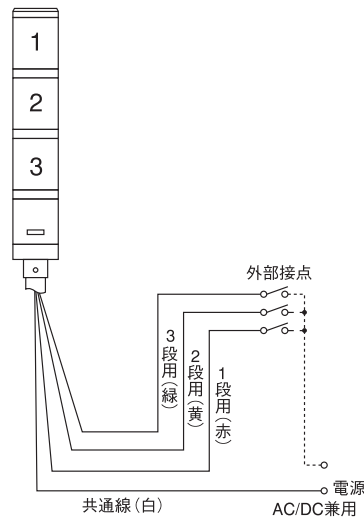

配線

●信号線は各段ごとに色分けしてあります。

型式	1段	2段	3段	4段	5段	ブザー	点灯用共通線	点滅用共通線
1段式	赤	—	—	—	—	茶	白	橙
2段式	赤	黄	—	—	—	茶	白	橙
3段式	赤	黄	緑	—	—	茶	白	橙
4段式	赤	黄	緑	青	—	茶	白	橙
5段式	赤	黄	緑	青	灰	茶	白	橙

例1 点灯タイプ

- 電源ラインには極性はありません。
- 外部接点には、各種スイッチ、リレーをお使い下さい。接点容量は、仕様表中の「外部接点の容量」を参考にしてください。
- 使用しないリード線は先端を十分に絶縁処理して下さい。

例2 電子ブザー付点灯タイプ

- 電源ラインには極性はありません。
- 外部接点には、各種スイッチ、リレーをお使い下さい。接点容量は、仕様表中の「外部接点の容量」を参考にしてください。
- 使用しないリード線は先端を十分に絶縁処理して下さい。

例3 電子ブザー付点灯、点滅タイプ

- DC12V仕様では電源コードの(白)を(+)に、(黒)を(-)に結線して下さい。
- ブザー音は点灯用共通線で電鈴音を、点滅用共通線で電球の点滅間隔と同期した断続音を発します。
- 2台以上を並列して使用する場合には、必ず外部接点を独立させて下さい。共用すると、点滅回路のスイッチング素子が不平衡となり破損する恐れがあります。
- 使用しないリード線は、先端を絶縁して下さい。
- 外部接点には各種スイッチ、リレーをお使い下さい。

電球の交換

- 1.必ず電源を切ってから行って下さい。
- 2.上ブタのねじを外してから、点灯しない段のグローブを上へ抜いて下さい。
- 3.交換球が銘板に表示された電球と同じものであることを確認してから交換して下さい。切れた電球には緩み止めゴムがついていますから、交換球につけかえて取り付けて下さい。

電球
(拡大図)

ヒューズの交換

ボディカバー内にヒューズが内蔵されています。点灯または点滅しなくなった場合には、まずヒューズを点検して下さい。ヒューズは図のように中断ホルダーに入っています。交換ヒューズは、必ず下表の定格のものを使用して下さい。

電圧	12V	24V	100/200V
型式	ミニチュアガラス管ヒューズ		
寸法	φ5mm×20mm		
定格電流	3A		1A

取付方法

■ポールタイプ

①平面取付 1

取付面にポールをナットでサンドイッチして固定します。

②平面取付 2

オプションスタンドSB-102で取付けます。

③側面取付