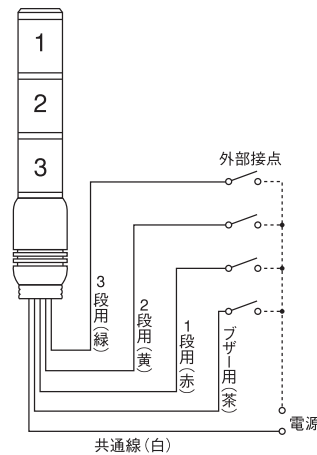

配線

●信号線は各段ごとに色分けしてあります。

型式	1段	2段	3段	4段	5段	ブザー	点灯用共通線	点滅用共通線
1段式	赤	—	—	—	—	茶	白	橙
2段式	赤	黄	—	—	—	茶	白	橙
3段式	赤	黄	緑	—	—	茶	白	橙
4段式	赤	黄	緑	青	—	茶	白	橙
5段式	赤	黄	緑	青	灰	茶	白	橙

例1 点灯タイプ

- 電源ラインには極性はありません。
- 外部接点には、各種スイッチ、リレーをお使い下さい。接点容量は、仕様表中の「外部接点の容量」を参考にしてください。
- 使用しないリード線は先端を十分に絶縁処理して下さい。

例2 電子ブザー付点灯タイプ

- 電源ラインには極性はありません。
- 外部接点には、各種スイッチ、リレーをお使い下さい。接点容量は、仕様表中の「外部接点の容量」を参考にしてください。
- 使用しないリード線は先端を十分に絶縁処理して下さい。

例3 電子ブザー付点灯、点滅タイプ

- DC12V仕様では電源コードの(白)を(+)に、(黒)を(-)に結線して下さい。
- ブザー音は点灯用共通線で電鈴音を、点滅用共通線で電球の点滅間隔と同期した断続音を発します。
- 2台以上を並列して使用する場合には、必ず外部接点を独立させて下さい。共用すると、点滅回路のスイッチング素子が不平衡となり破損する恐れがあります。
- 使用しないリード線は、先端を絶縁して下さい。
- 外部接点には各種スイッチ、リレーをお使い下さい。

電球の交換

- 1.必ず電源を切ってから行って下さい。
- 2.上ブタのねじを外してから、点灯しない段のグローブを上へ抜いて下さい。
- 3.交換球が銘板に表示された電球と同じものであることを確認してから交換して下さい。切れた電球には緩み止めゴムがついていますから、交換球につけかえて取り付けて下さい。

電球
(拡大図)

ヒューズの交換

ボディカバー内にヒューズが内蔵されています。点灯または点滅しなくなった場合には、まずヒューズを点検して下さい。ヒューズは図のように中断ホルダーに入っています。交換ヒューズは、必ず下表の定格のものを使用して下さい。

電圧	12V	24V	100/200V
型式	ミニチュアガラス管ヒューズ		
寸法	φ5mm×20mm		
定格電流	3A		1A

取付方法

■ポールタイプ

①平面取付 1

取付面にポールをナットでサンドイッチして固定します。

②平面取付 2

オプションスタンドSB-102で取付けます。

③側面取付