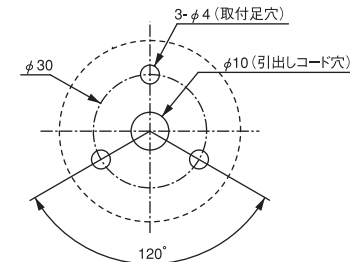

電圧	12V	24V	100/200V
型式	ミニチュアガラス管ヒューズ		
寸法	φ5mm×20mm		
定格電流	3A		1A

取付方法

■ポールタイプ

①平面取付 1

取付面にポールをナットでサンドイッチして固定します。

②平面取付 2

オプションスタンドSB-102で取付けます。

③側面取付

付属のL型金具で取付けて下さい。

※振動の多いところで取付けられる場合は、ミニお振の防振構造を最大限生かすため①あるいは②の平面取付をお勧めします。

※※ポールを短くして使用することもできます。六角止めネジをゆるめてポールを抜き、ポールの上部を必要な長さに切断して下さい。ポールを抜く際にコードを引っ張って傷めたり、切断面の内側のバリを残したままにしないように注意して下さい。

■直取付タイプ

平面取付を行なって下さい。