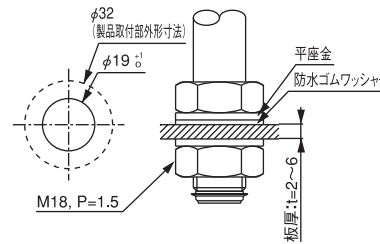

電球の交換

- 1.必ず電源を切ってから行って下さい。
- 2.上ブタのねじを外してから、点灯しない段のグローブを上へ抜いて下さい。
- 3.交換球が銘板に表示された電球と同じものであることを確認してから交換して下さい。切れた電球には緩み止めゴムがついていますから、交換球につけかえて取り付けて下さい。

電球
(拡大図)

ヒューズの交換

ボディカバー内にヒューズが内蔵されています。点灯または点滅しなくなった場合には、まずヒューズを点検して下さい。ヒューズは図のように中断ホルダーに入っています。交換ヒューズは、必ず下表の定格のものを使用して下さい。

電圧	12V	24V	100/200V
型式	ミニチュアガラス管ヒューズ		
寸法	φ5mm×20mm		
定格電流	3A		1A

取付方法

■ポールタイプ

①平面取付 1

取付面にポールをナットでサンドイッチして固定します。

②平面取付 2

オプションスタンドSB-102で取付けます。

③側面取付