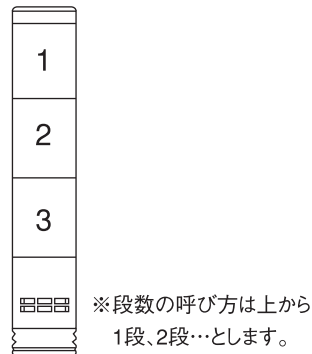

配線

●信号線は各段ごとに色分けしてあります。

型式	1段	2段	3段	4段	5段	ブザー	点灯用共通線	点滅用共通線
1段式	赤	—	—	—	—	茶	白	橙
2段式	赤	黄	—	—	—	茶	白	橙
3段式	赤	黄	緑	—	—	茶	白	橙
4段式	赤	黄	緑	青	—	茶	白	橙
5段式	赤	黄	緑	青	灰	茶	白	橙

例1 点灯タイプ

- 電源ラインには極性はありません。
- 外部接点には、各種スイッチ、リレーをお使い下さい。接点容量は、仕様表中の「外部接点の容量」を参考にしてください。
- 使用しないリード線は先端を十分に絶縁処理して下さい。

電圧	12V	24V	100/200V
型式	ミニチュアガラス管ヒューズ		
寸法	φ5mm×20mm		
定格電流	3A		1A

取付方法

■ポールタイプ

①平面取付 1

取付面にポールをナットでサンドイッチして固定します。

②平面取付 2

オプションスタンドSB-102で取付けます。

③側面取付