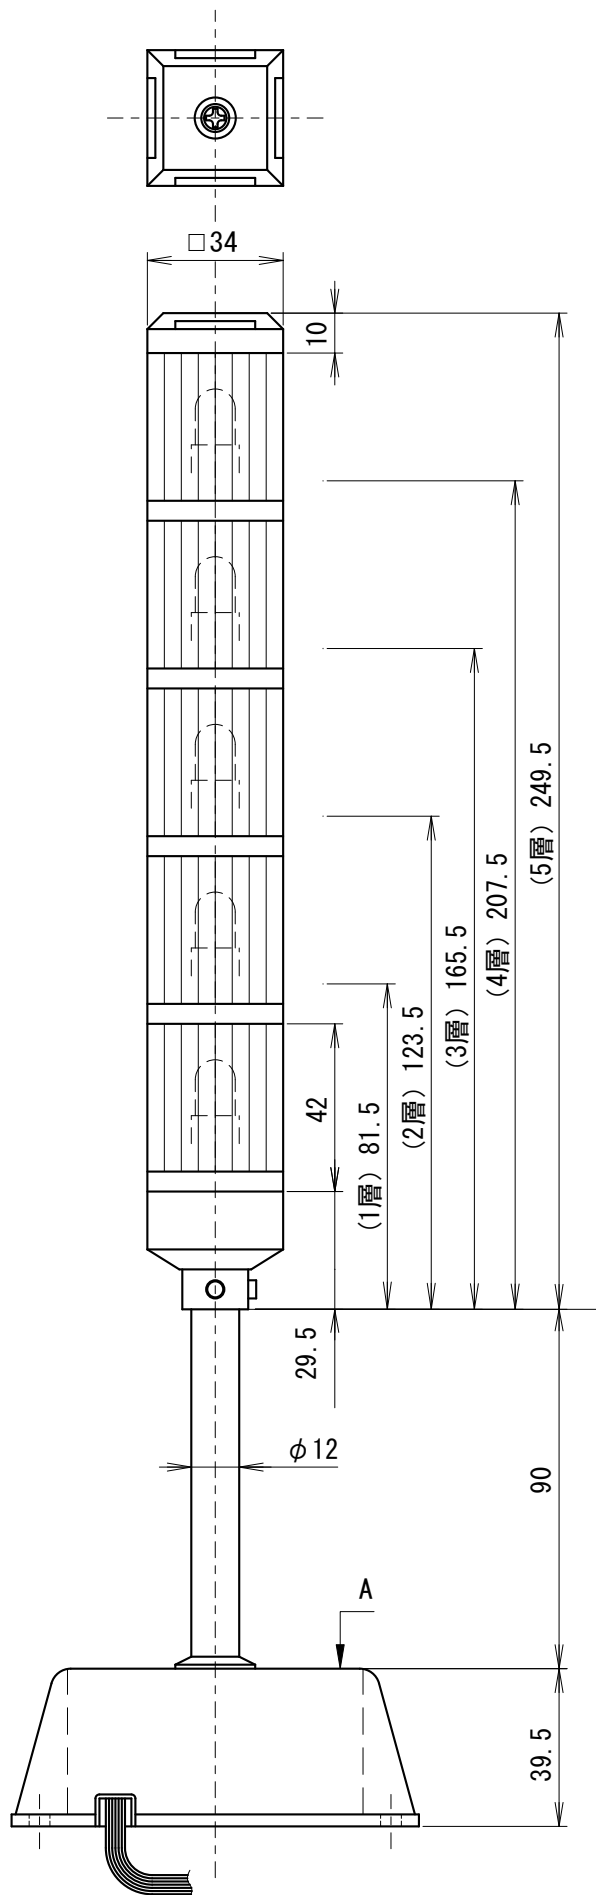

外觀寸法図

型式

ACS

取付穴加工図

A矢視図

●この図面に記載の仕様は、2006年3月31日現在のものです。

結線図

型式

ACS

★電源はAC・DC共に無極性です。

●この図面に記載の仕様は、2006年3月31日現在のものです。