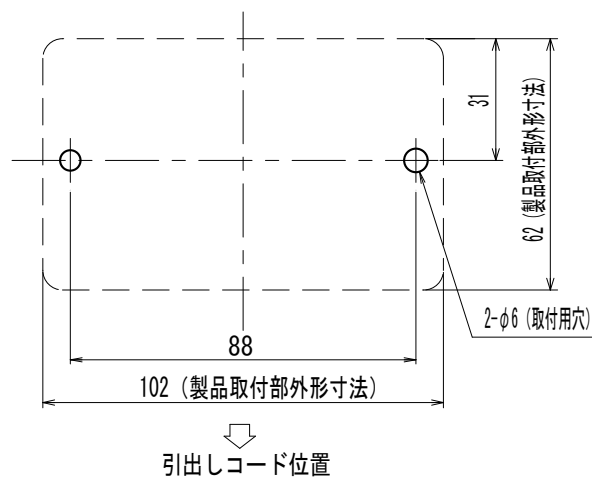

外觀寸法図

型式

ACS

取付穴加工図

A矢視図

●この図面に記載の仕様は、2006年3月31日現在のものです。

結線図

型式

ACS

★電源はAC・DC共に無極性です。

●この図面に記載の仕様は、2006年3月31日現在のものです。