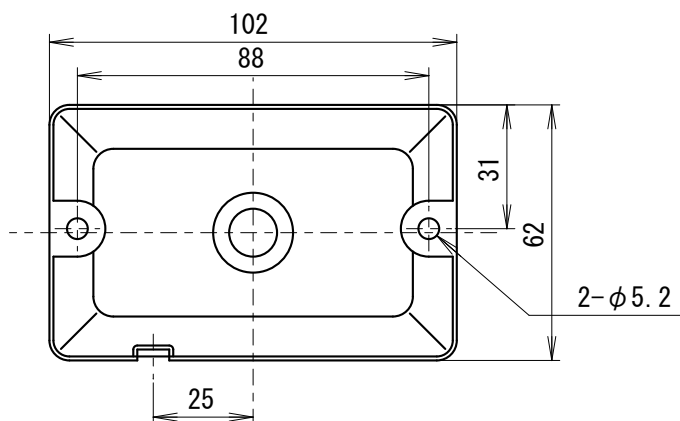

外觀寸法図

型式

ACS

取付穴加工図

A矢視図

●この図面に記載の仕様は、2006年3月31日現在のものです。

結線図

型式