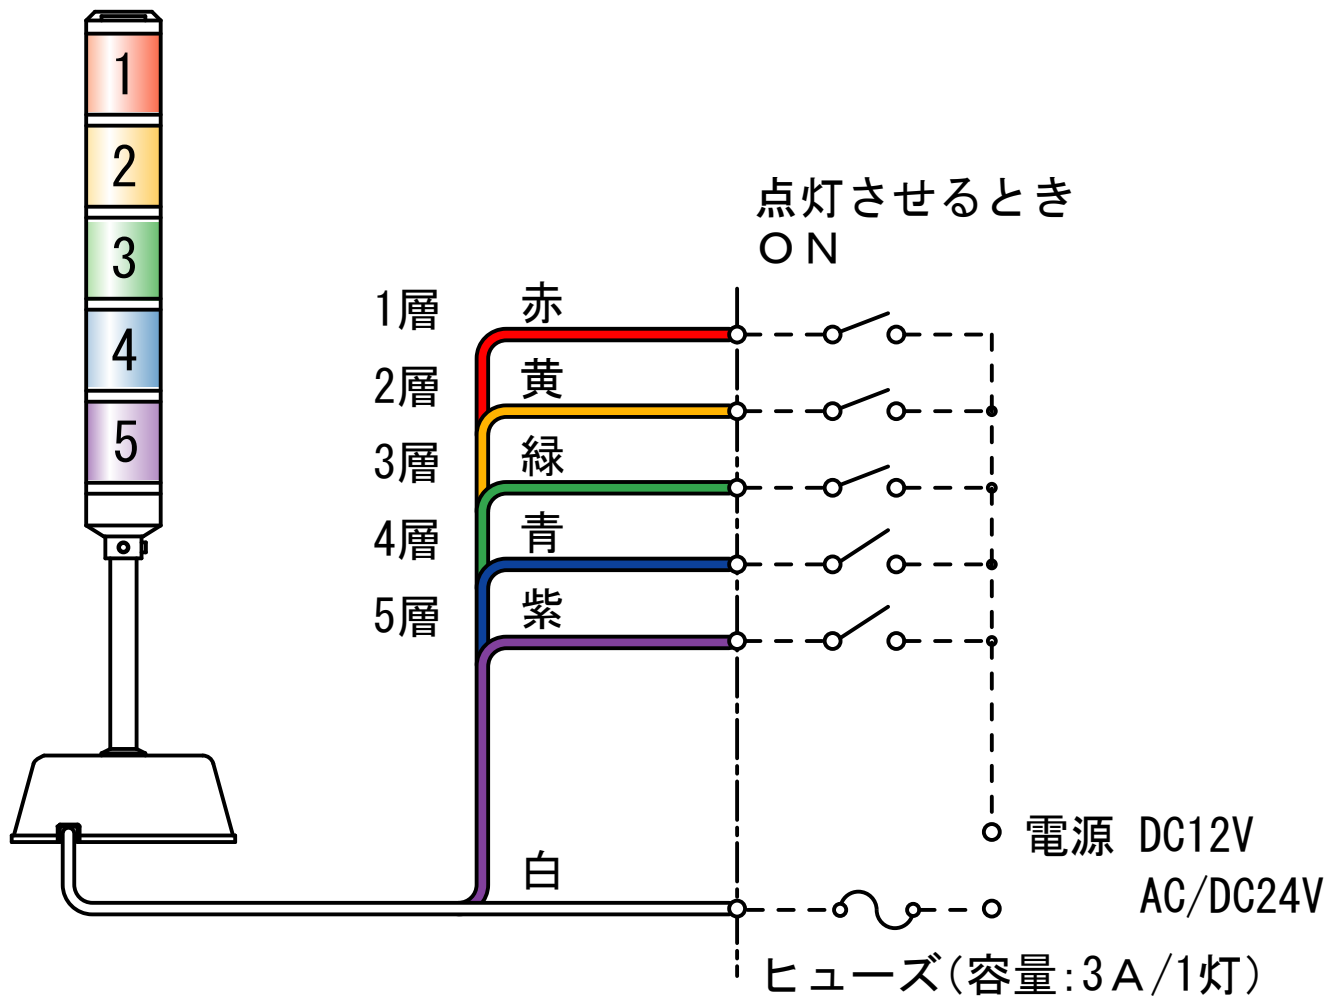

外觀寸法図

型式

ACS

取付穴加工図

A矢視図

●この図面に記載の仕様は、2006年3月31日現在のものです。

結線図

型式

ACS

★電源はAC・DC共に無極性です。

●この図面に記載の仕様は、2006年3月31日現在のものです。