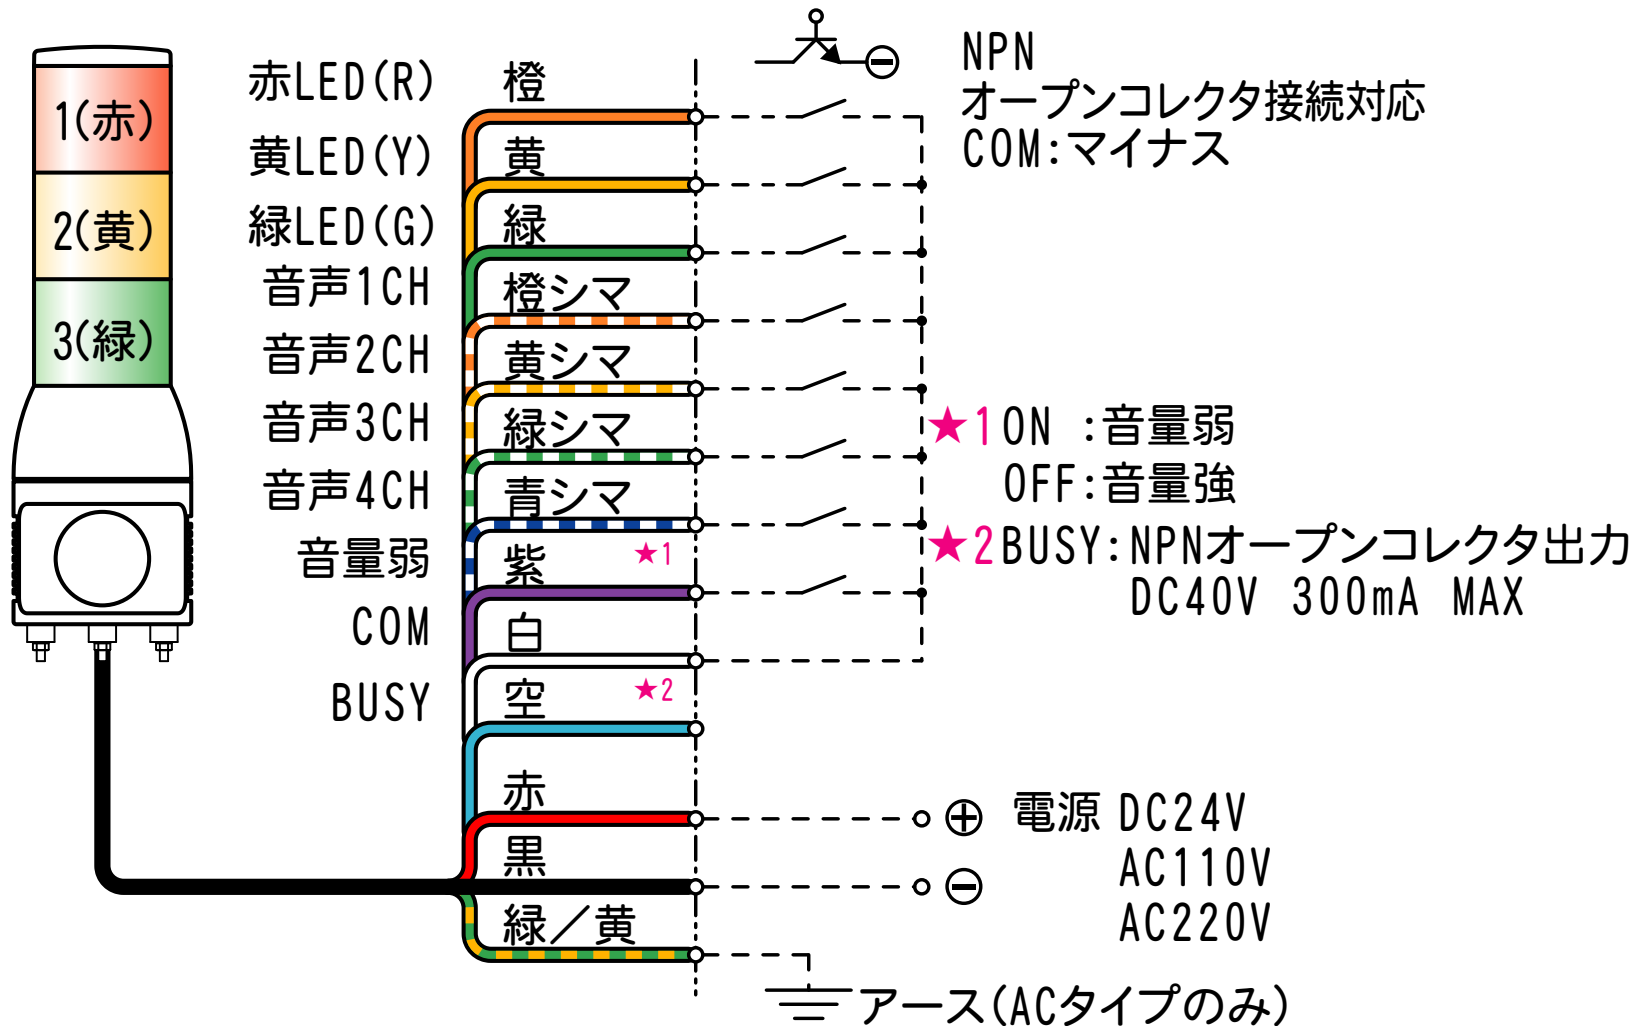

結線図

型式

UTLVB

★同時に複数の音声起動信号が入った場合、若い番号の信号を優先します。

●この図面に記載の仕様は、2009年9月16日現在のものです。