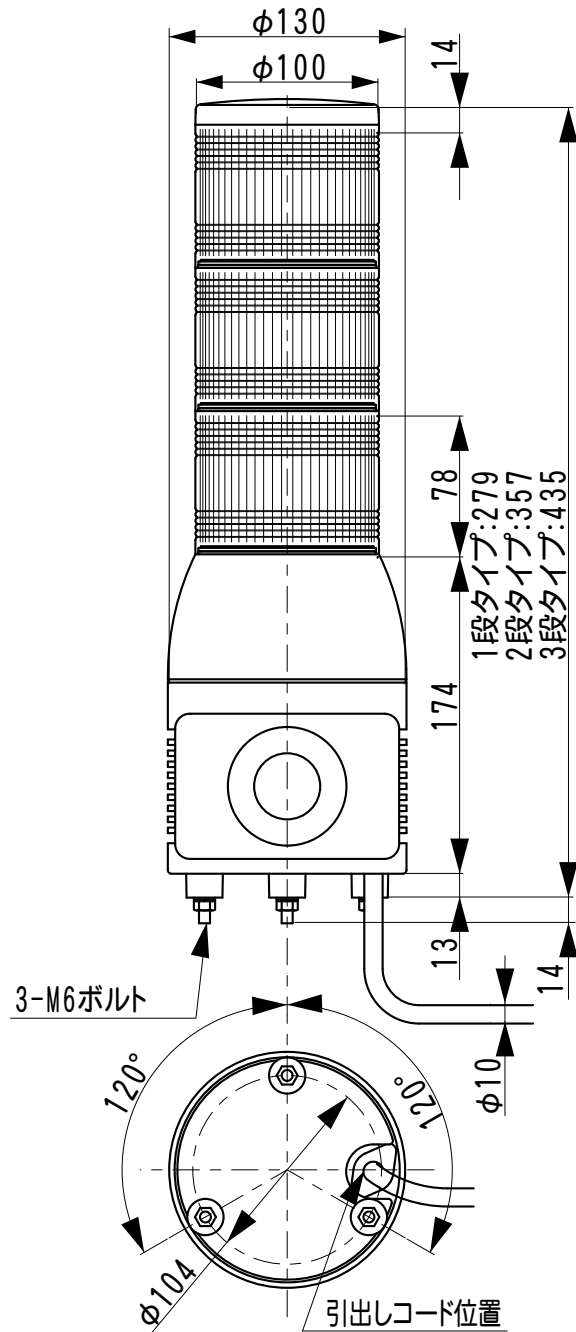

# 外觀寸法図

型式

UTLVB

ボリューム扉

## 取付穴加工図

●この図面に記載の仕様は、2009年9月16日現在のものです。

# 結線図