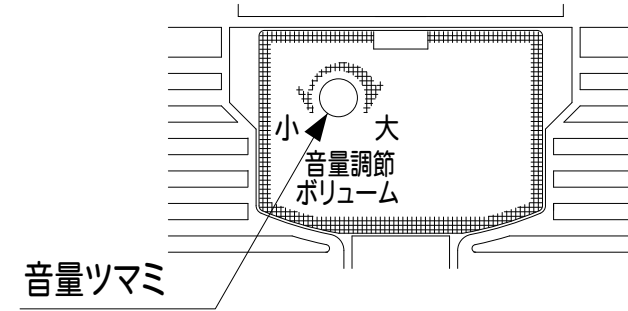

# 外觀寸法図

型式

UTLVB

ボリューム扉

## 取付穴加工図

●この図面に記載の仕様は、2009年9月16日現在のものです。