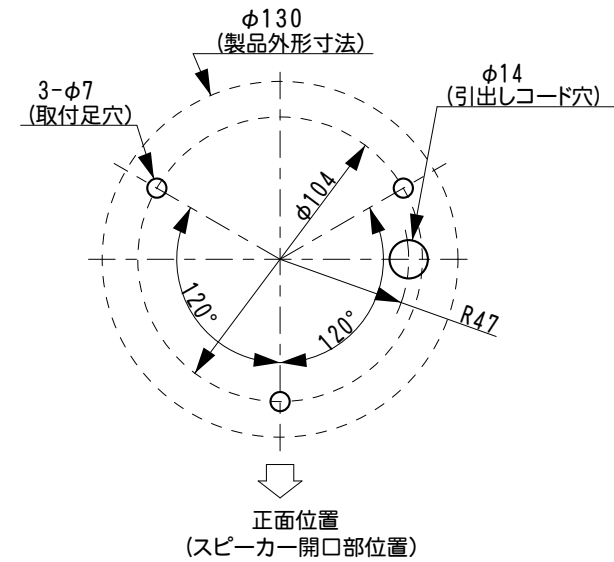

# 外觀寸法図

型式

UTLVB

ボリューム扉

## 取付穴加工図

●この図面に記載の仕様は、2009年9月16日現在のものです。

# 結線図