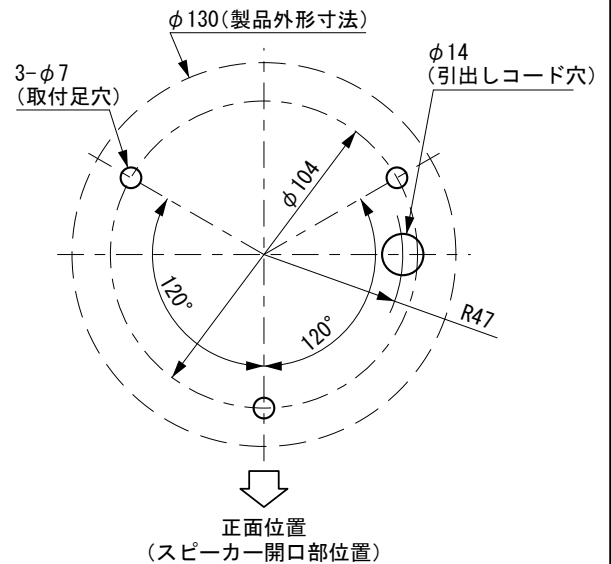

外觀寸法図

型式

UTLMM

取付穴加工図

●この図面に記載の仕様は、2006年12月4日現在のものです。

結線図

型式

UTLMM

【バイナリ入力】Binary Input

音色切換スイッチをPIに設定したとき、短絡している信号線の組み合わせによって、15音を外部から切り替えて吹鳴できます。

バイナリ入力時 For Binary Input Control		音色名 Alarm Name				音色 Alarm Sound	
音色グループ Alarm Sound Group	音色番号 Alarm Sound No.	1CH	2CH	3CH	4CH	音色名 Alarm Name	音色 Alarm Sound
P	1	橙シマ				チャイム音	ピンポン・ピンポン... (ドアチャイム音)
	2		黄シマ			ビビビ音	ビビビビ・ビビビビ...
	3	橙シマ	黄シマ			禁じられた遊び	(曲)
	4			緑シマ		カチューシャ	(曲)
	5	橙シマ		緑シマ		メリーさんの羊	(曲)
	6		黄シマ	緑シマ		草競馬	(曲)
	7	橙シマ	黄シマ	緑シマ		アマリス	(曲)
	8				青シマ	モーツァルト40番	(曲)
	9	橙シマ			青シマ	ピラ音	ピラピラピラ・ピラピラピラ...
	10		黄シマ		青シマ	ダウン音	バラバラ・バラバラ...
	11	橙シマ	黄シマ		青シマ	明日があるさ	(曲)
	12			緑シマ	青シマ	エレクカバルレード	(曲)
	13	橙シマ		緑シマ	青シマ	サザエさん	(曲)
	14		黄シマ	緑シマ	青シマ	タッチ	(曲)
	15	橙シマ	黄シマ	緑シマ	青シマ	非常ベル音	ブルルル...

●この図面に記載の仕様は、2009年1月22日現在のものです。