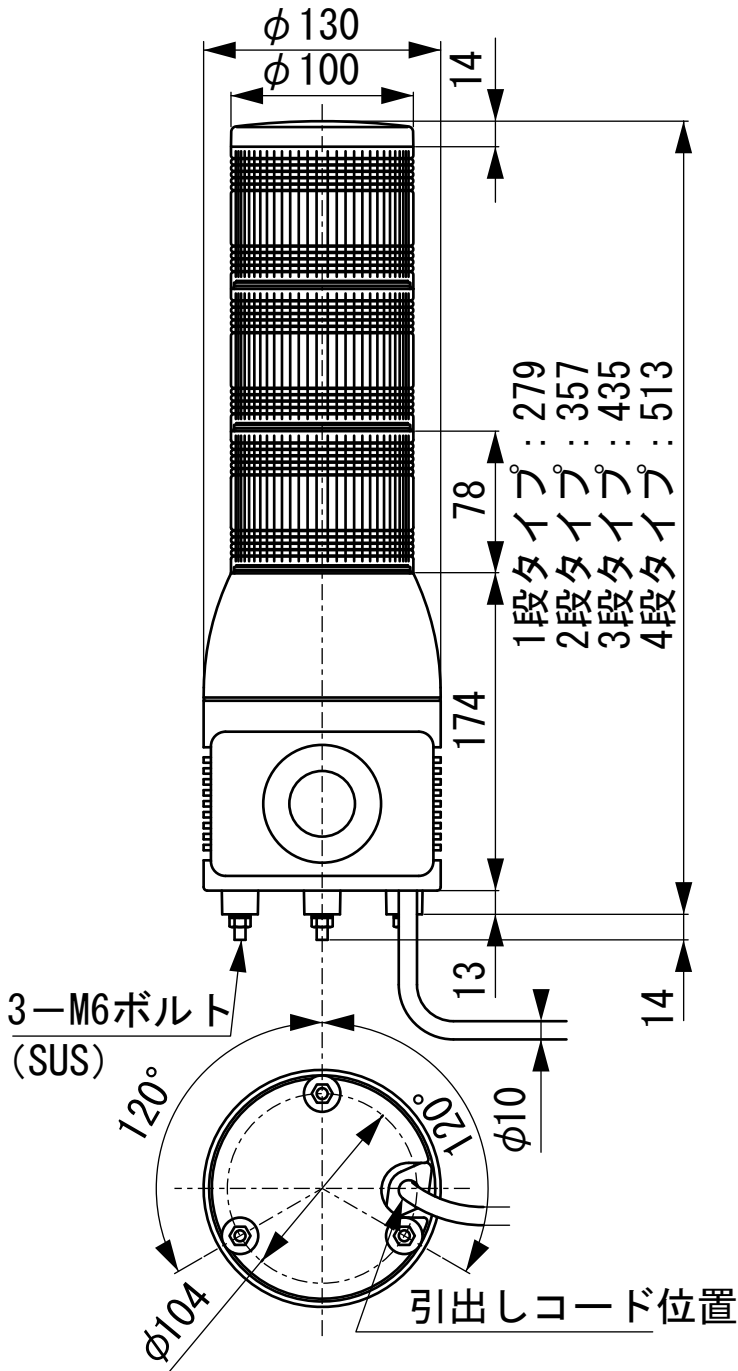

外觀寸法図

型式

UTLMM

取付穴加工図

●この図面に記載の仕様は、2006年12月4日現在のものです。

結線図

型式

UTLMM

●この図面に記載の仕様は、2009年1月22日現在のものです。