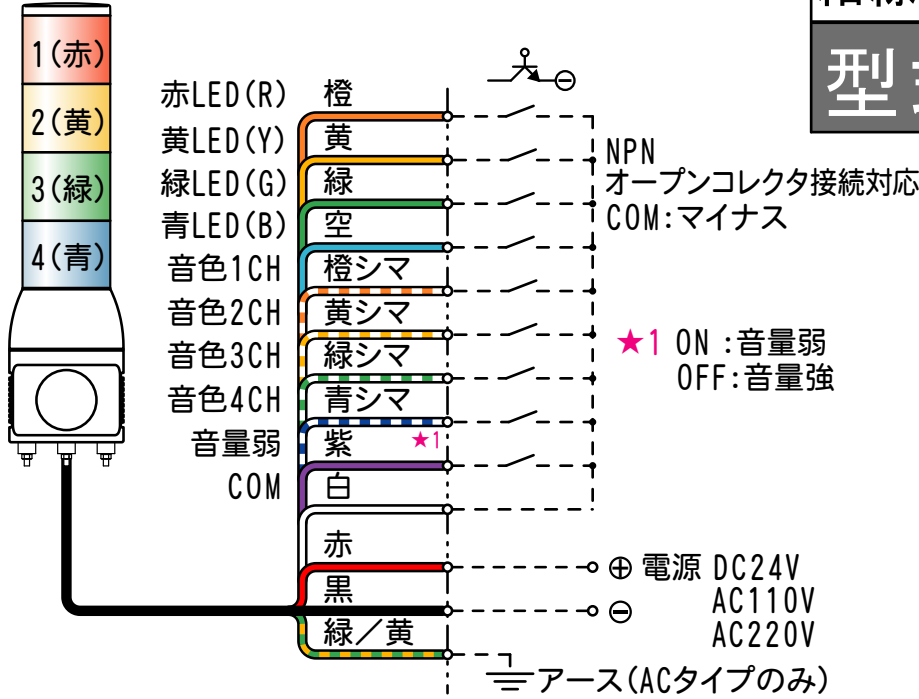

外觀寸法図

型式

UTLMM

取付穴加工図

●この図面に記載の仕様は、2006年12月4日現在のものです。

結線図

型式

UTLMM

【バイナリ入力】Binary Input

音色切換スイッチをPIに設定したとき、短絡している信号線の組み合わせによって、15音を外部から切り替えて吹鳴できます。

バイナリ入力時 For Binary Input Control		音色名 Alarm Name				音色 Alarm Sound	
音色グループ Alarm Sound Group	音色番号 Alarm Sound No.	1CH	2CH	3CH	4CH	音色名 Alarm Name	音色 Alarm Sound
P	1	橙シマ				チャイム音	ピンポン・ピンポン... (ドアチャイム音)
	2		黄シマ			ビビビ音	ビビビビ・ビビビビ...
	3	橙シマ	黄シマ			禁じられた遊び	(曲)
	4			緑シマ		カチューシャ	(曲)
	5	橙シマ		緑シマ		メリーさんの羊	(曲)
	6		黄シマ	緑シマ		草競馬	(曲)
	7	橙シマ	黄シマ	緑シマ		アマリス	(曲)
	8				青シマ	モーツァルト40番	(曲)
	9	橙シマ			青シマ	ピラ音	ピラピラピラ・ピラピラピラ...
	10		黄シマ		青シマ	ダウン音	バラバラ・バラバラ...
	11	橙シマ	黄シマ		青シマ	明日があるさ	(曲)
	12			緑シマ	青シマ	エレクカバルレード	(曲)
	13	橙シマ		緑シマ	青シマ	サザエさん	(曲)
	14		黄シマ	緑シマ	青シマ	タッチ	(曲)
	15	橙シマ	黄シマ	緑シマ	青シマ	非常ベル音	ブルルル...