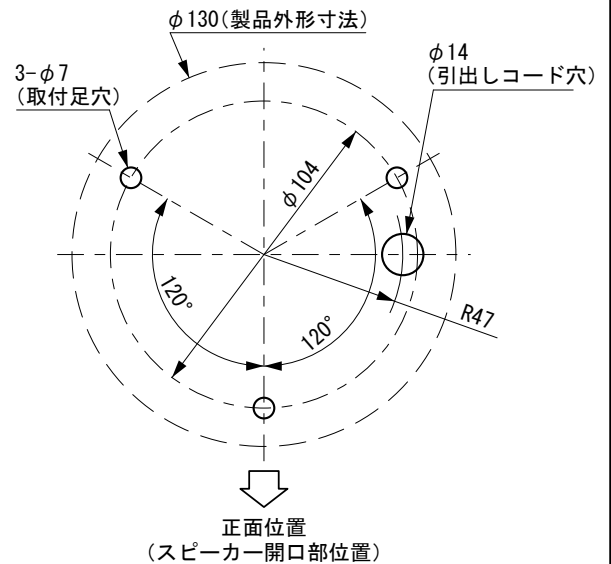

# 外觀寸法図

## 取付穴加工図

●この図面に記載の仕様は、2006年12月4日現在のものです。