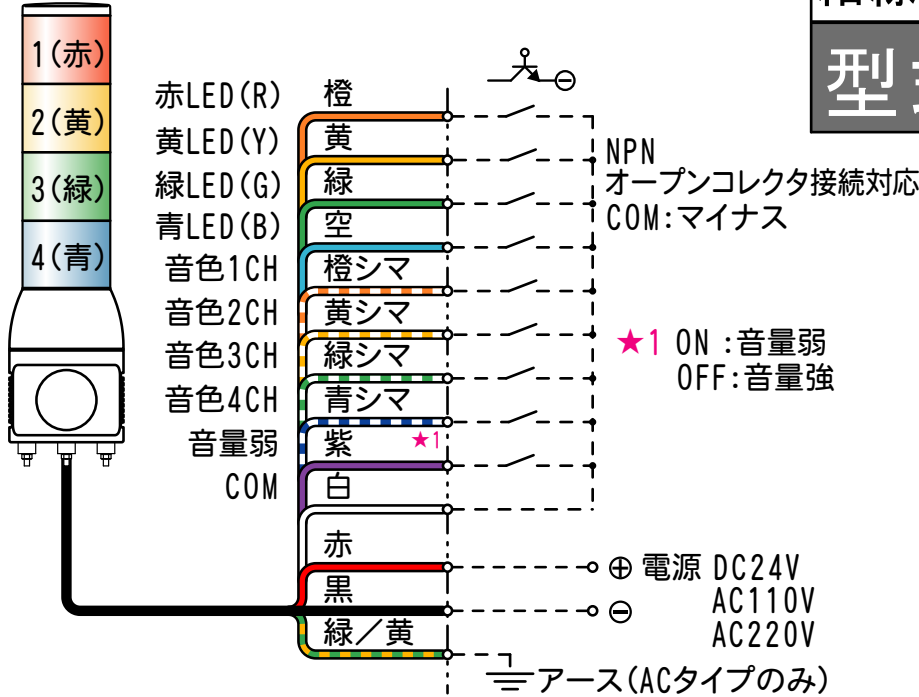

結線図

型式

UTLMM2

PNPオープンコレクタ接続の結線図については、お手数ですが、仕様図をご請求ください。

【ビット入力】Bit Input

共通線(COM)と、各チャンネルの引き出し線を短絡すれば、音色切換スイッチで設定した音色グループの4音色が吹鳴します。

ビット入力時 For Bit Input Control				音色名				音色			
音色グループ Alarm Sound Group	チャンネル Channel	リード線色 Lead Wire Color	音色名 Alarm Name	音色 Alarm Sound	音色グループ Alarm Sound Group	チャンネル Channel	リード線色 Lead Wire Color	音色名 Alarm Name	音色 Alarm Sound		
A	1CH	橙シマ	ルパン三世	メロディ	I	1CH	橙シマ	救急車音(ビーポービーポー)	アラーム		
	2CH	黄シマ	大きな古時計	メロディ		2CH	黄シマ	汽笛音(ブーブブー)	アラーム		
	3CH	緑シマ	踏切音(カーンカーン)	アラーム		3CH	緑シマ	発車ベル音(トウルルル)	アラーム		
	4CH	青シマ	ピララ新音(ピラララ)	アラーム		4CH	青シマ	笑点テーマ	アラーム		
B	1CH	橙シマ	チャイム音(ピンポーン)	アラーム	J	1CH	橙シマ	チャイム音(ピンポーン)	アラーム		
	2CH	黄シマ	ビビビビ音	アラーム		2CH	黄シマ	ビビビビ音	アラーム		
	3CH	緑シマ	美酒加珈フェイ	メロディ		3CH	緑シマ	踏切音(カーンカーン)	アラーム		
	4CH	青シマ	花	メロディ		4CH	青シマ	ピララ新音(ピラララ)	アラーム		
C	1CH	橙シマ	美酒加珈フェイ	メロディ	K	1CH	橙シマ	地上の星	メロディ		
	2CH	黄シマ	花	メロディ		2CH	黄シマ	ああ人生に涙あり	メロディ		
	3CH	緑シマ	地上の星	メロディ		3CH	緑シマ	RAIDERS OF THE LOST ARK	メロディ		
	4CH	青シマ	ああ人生に涙あり	メロディ		4CH	青シマ	ET	メロディ		
D	1CH	橙シマ	チャイム音(ピンポーン)	アラーム	L	1CH	橙シマ	発車ベル音(トウルルル)	アラーム		
	2CH	黄シマ	ビビビビ音	アラーム		2CH	黄シマ	笑点テーマ	アラーム		
	3CH	緑シマ	地上の星	メロディ		3CH	緑シマ	チャイム音(ピンポーン)	アラーム		
	4CH	青シマ	ああ人生に涙あり	メロディ		4CH	青シマ	ビビビビ音	アラーム		
E	1CH	橙シマ	チャイム音(ピンポーン)	アラーム	M	1CH	橙シマ	汽笛音(ブーブブー)	アラーム		
	2CH	黄シマ	ビビビビ音	アラーム		2CH	黄シマ	発車ベル音(トウルルル)	アラーム		
	3CH	緑シマ	笑点テーマ	アラーム		3CH	緑シマ	チャイム音(ピンポーン)	アラーム		
	4CH	青シマ	救急車音(ビーポービーポー)	アラーム		4CH	青シマ	ビビビビ音	アラーム		
F	1CH	橙シマ	チャイム音(ピンポーン)	アラーム	N	1CH	橙シマ	救急車音(ビーポービーポー)	アラーム		
	2CH	黄シマ	ビビビビ音	アラーム		2CH	黄シマ	笑点テーマ	アラーム		
	3CH	緑シマ	RAIDERS OF THE LOST ARK	メロディ		3CH	緑シマ	地上の星	メロディ		
	4CH	青シマ	ET	メロディ		4CH	青シマ	ああ人生に涙あり	メロディ		
G	1CH	橙シマ	RAIDERS OF THE LOST ARK	メロディ	O	1CH	橙シマ	汽笛音(ブーブブー)	アラーム		
	2CH	黄シマ	ET	メロディ		2CH	黄シマ	発車ベル音(トウルルル)	アラーム		
	3CH	緑シマ	ルパン三世	メロディ		3CH	緑シマ	踏切音(カーンカーン)	アラーム		
	4CH	青シマ	大きな古時計	メロディ		4CH	青シマ	ピララ新音(ピラララ)	アラーム		
H	1CH	橙シマ	チャイム音(ピンポーン)	アラーム	出荷時は、音色グループAに設定しています。						
	2CH	黄シマ	ビビビビ音	アラーム							
	3CH	緑シマ	ルパン三世	メロディ							
	4CH	青シマ	大きな古時計	メロディ							

【バイナリ入力】Binary Input

音色切換スイッチをPに設定したとき、短絡している信号線の組み合わせによって、15音を外部から切り替えて吹鳴できます。

バイナリ入力時 For Binary Input Control				音色名		音色	
音色グループ Alarm Sound Group	音色番号 Alarm Sound No.	チャンネル Channel		音色名 Alarm Name	音色 Alarm Sound		
P	1	橙シマ		チャイム音(ピンポーン)	アラーム		
	2	黄シマ		ビビビビ音	アラーム		
	3	橙シマ	黄シマ	美酒加珈フェイ	メロディ		
	4		緑シマ	花	メロディ		
	5	橙シマ	緑シマ	地上の星	メロディ		
	6		黄シマ	ああ人生に涙あり	メロディ		
	7	橙シマ	黄シマ	緑シマ	RAIDERS OF THE LOST ARK	メロディ	
	8			青シマ	ET	メロディ	
	9	橙シマ		青シマ	救急車音(ビーポービーポー)	アラーム	
	10		黄シマ	青シマ	汽笛音(ブーブブー)	アラーム	
	11	橙シマ	黄シマ	青シマ	ルパン三世	メロディ	
	12		緑シマ	青シマ	大きな古時計	メロディ	
	13	橙シマ	緑シマ	青シマ	踏切音(カーンカーン)	アラーム	
	14		黄シマ	青シマ	ピララ新音(ピラララ)	アラーム	
	15	橙シマ	黄シマ	緑シマ	青シマ	発車ベル音(トウルルル)	

●この図面に記載の仕様は、2009年1月22日現在のものです。