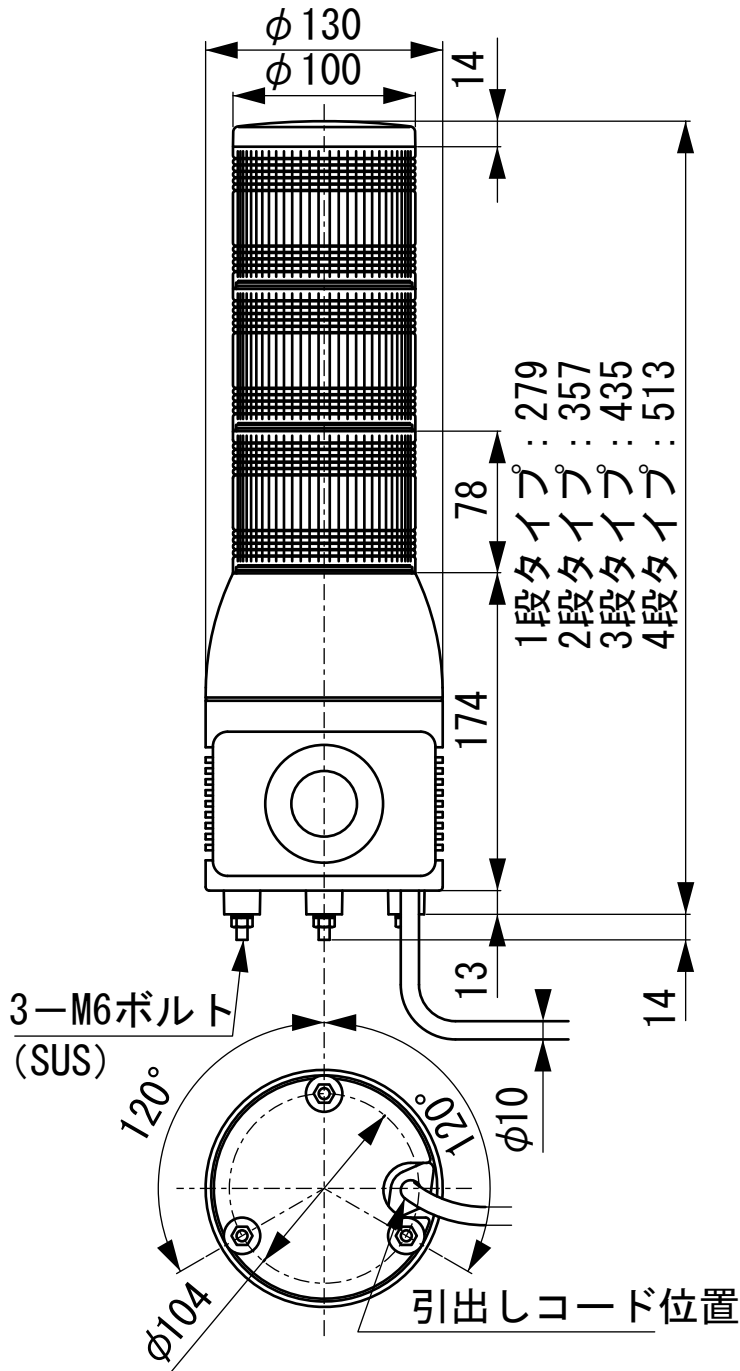

# 外觀寸法図

## 取付穴加工図

●この図面に記載の仕様は、2006年12月4日現在のものです。