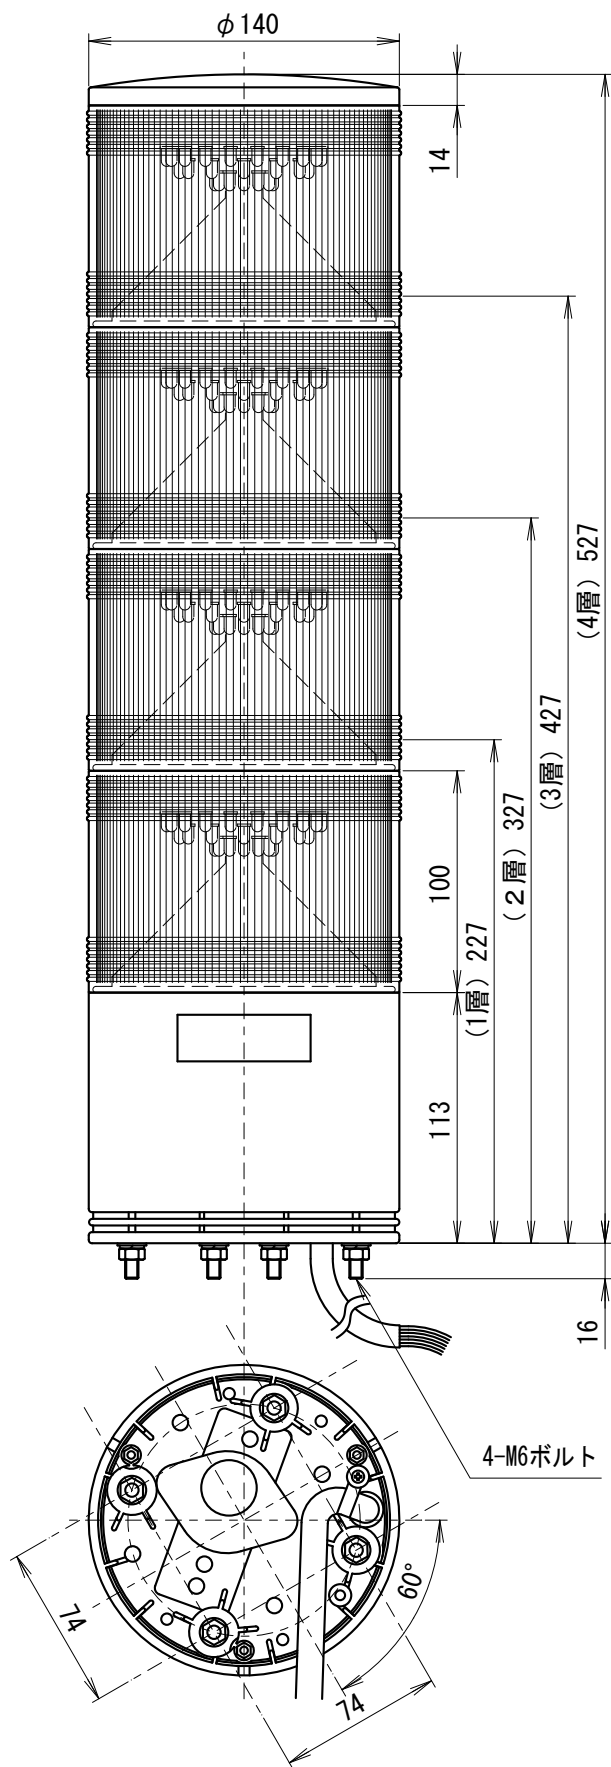

外觀寸法図

型式

GTL

付属品

遮光シート
銀ツヤ #50

取付穴加工図