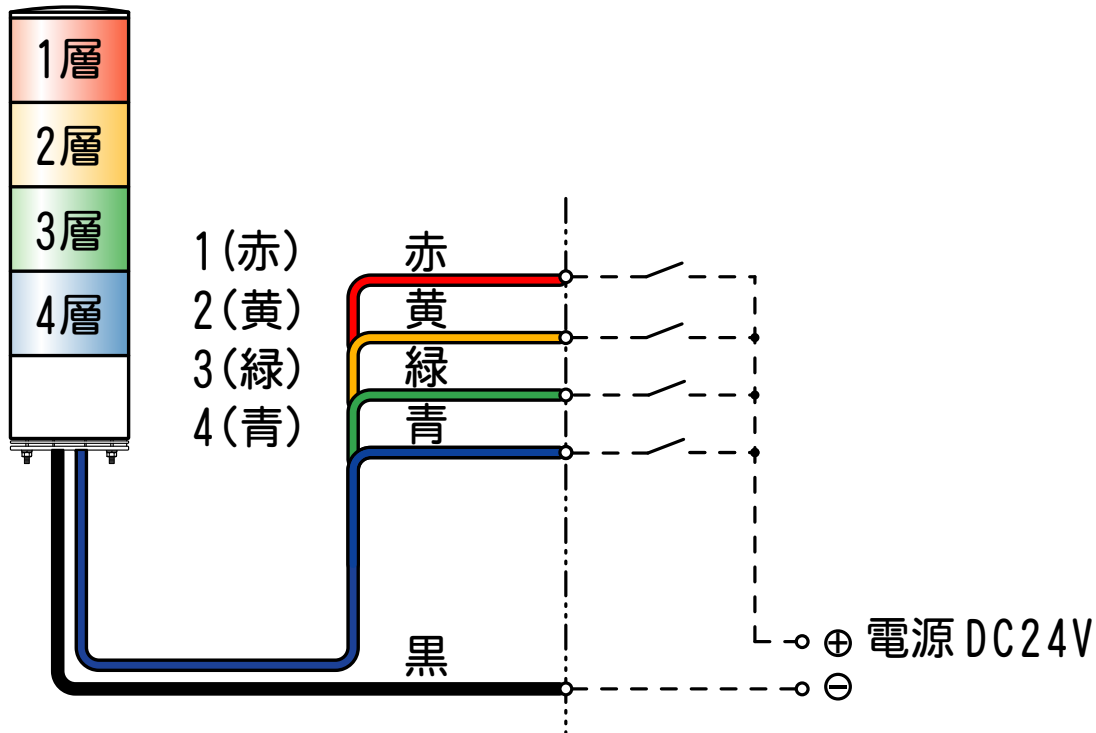

## 取付穴加工図

●この図面に記載の仕様は、2006年3月31日現在のものです。

結線図

型式

GTL

DC 24V

AC110V / AC220V

●この図面に記載の仕様は、2009年1月23日現在のものです。

# 外觀寸法図