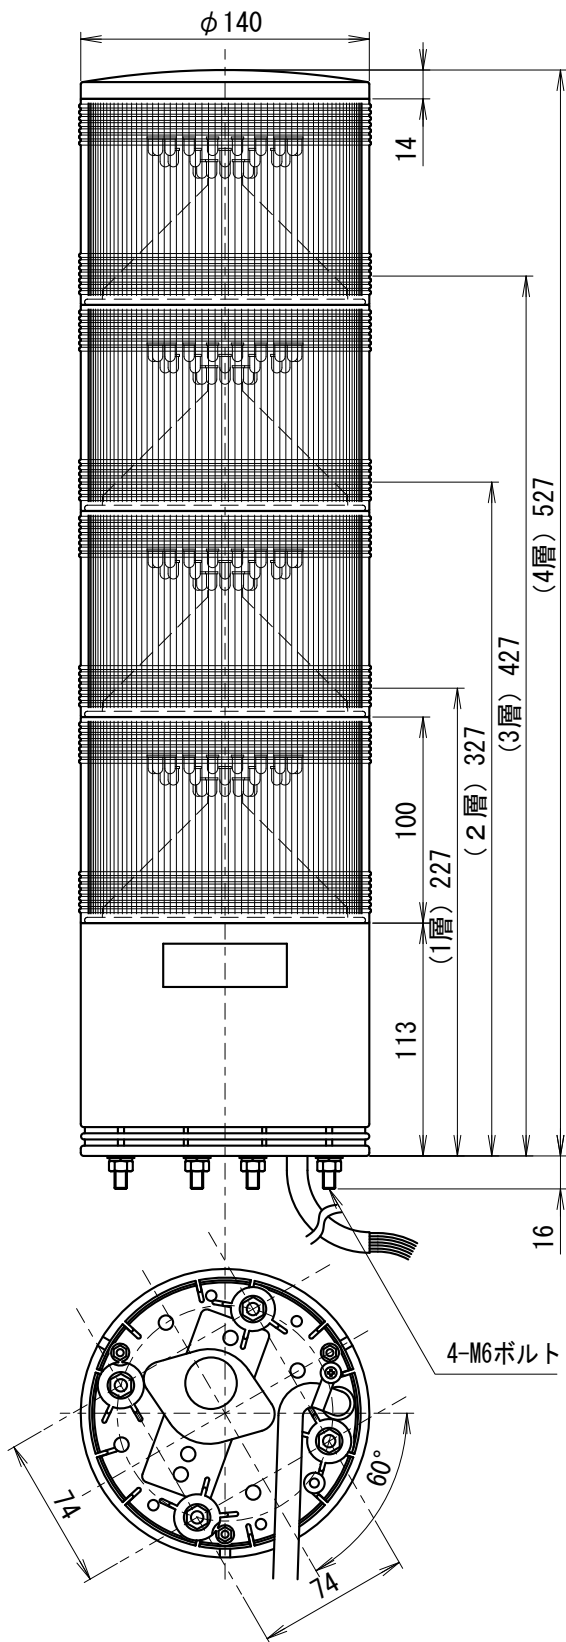

外觀寸法図

型式

GTLB

付属品

遮光シート
銀ツヤ #50