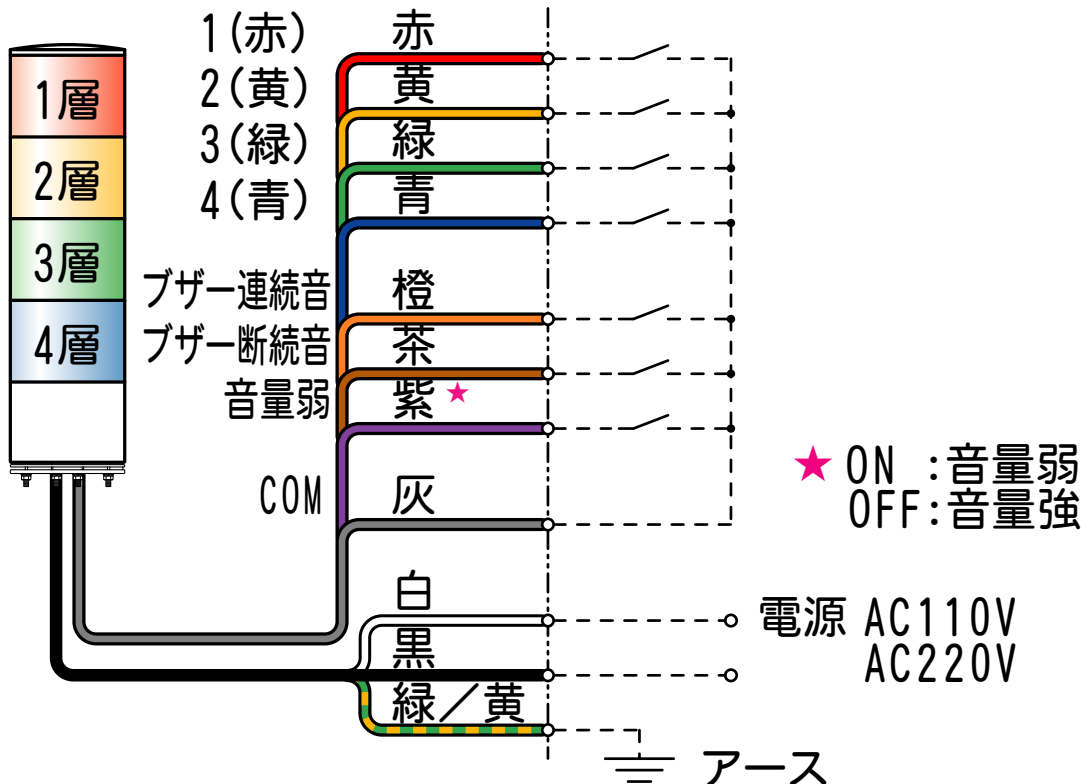

AC110V / AC220V