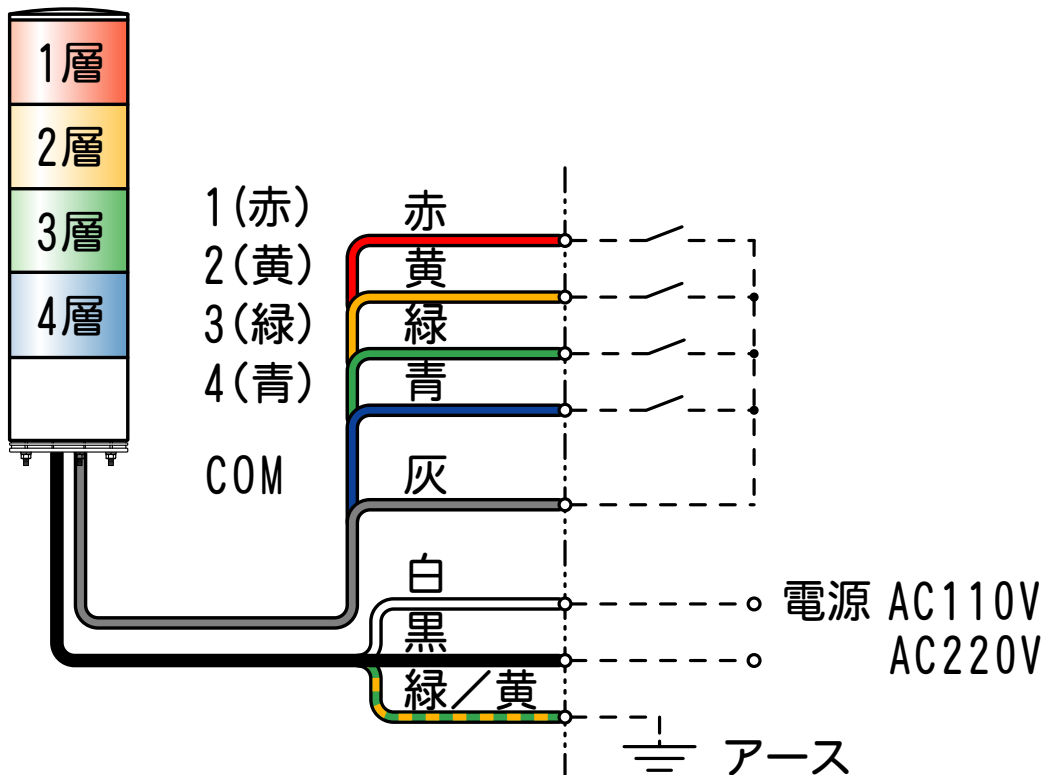

## 取付穴加工図

●この図面に記載の仕様は、2006年3月31日現在のものです。

結線図

型式

GTL

DC 24V

AC110V / AC220V

●この図面に記載の仕様は、2009年1月23日現在のものです。

# 外觀寸法図