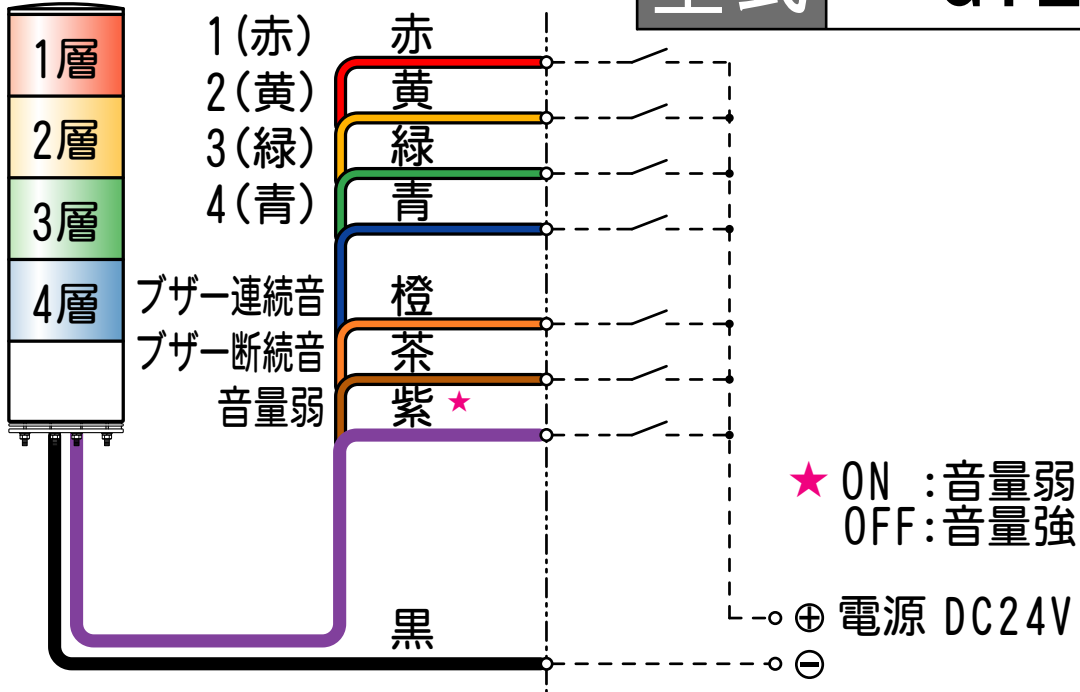

結線図

型式

GTLB

DC 24V