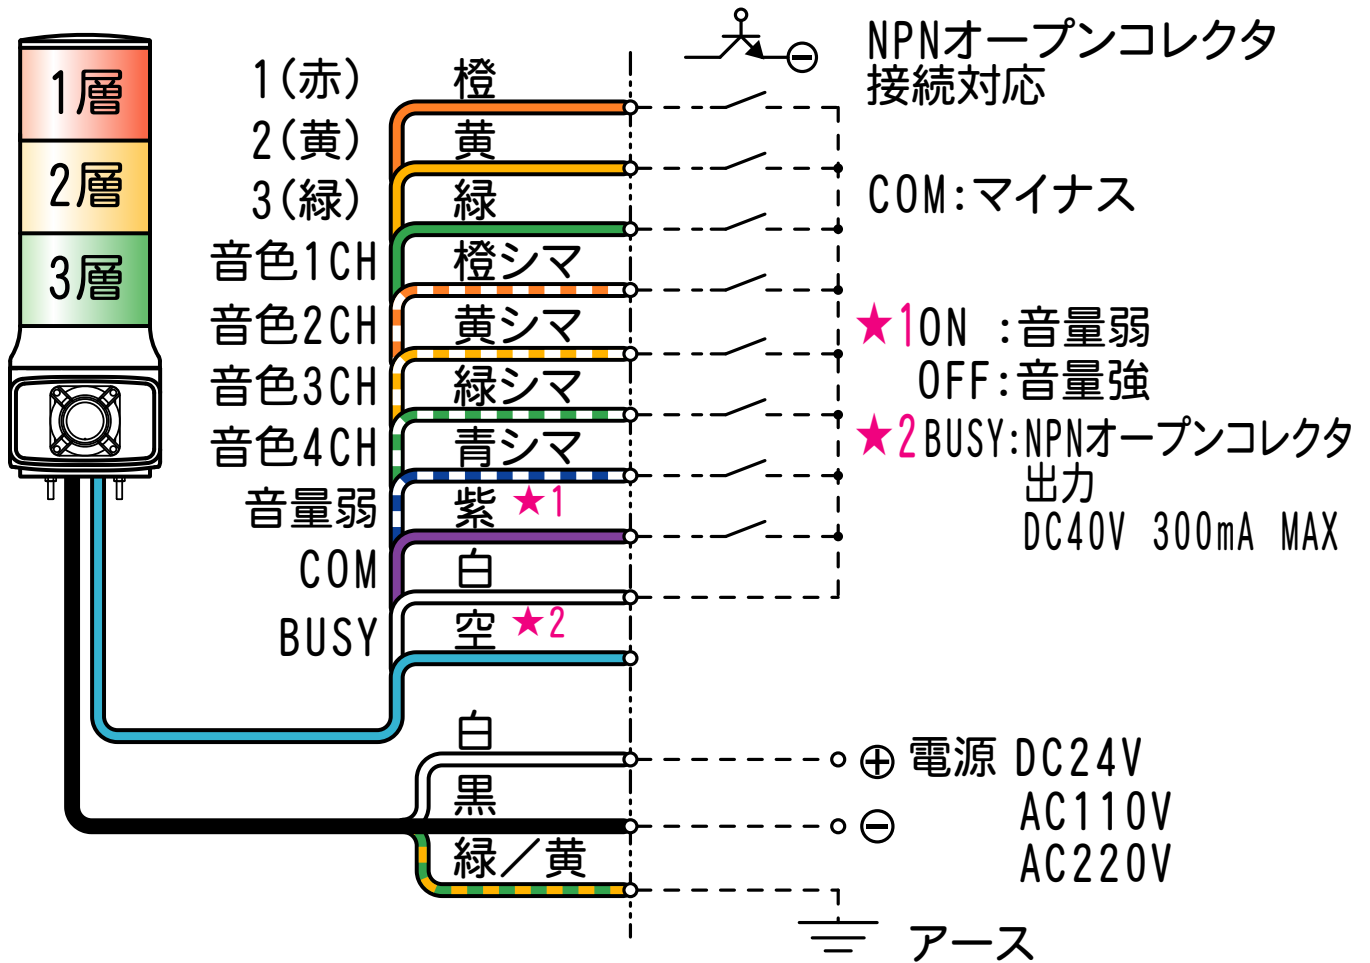

外觀寸法図

型式

GTLV

付属品

遮光シート
銀ツヤ #50

取付穴加工図

●この図面に記載の仕様は、2002年12月25日現在のものです。

結線図

型式

GTLV

★同時に複数の音声起動信号が入った場合、若い番号の信号を優先します。

●この図面に記載の仕様は、2009年1月26日現在のものです。