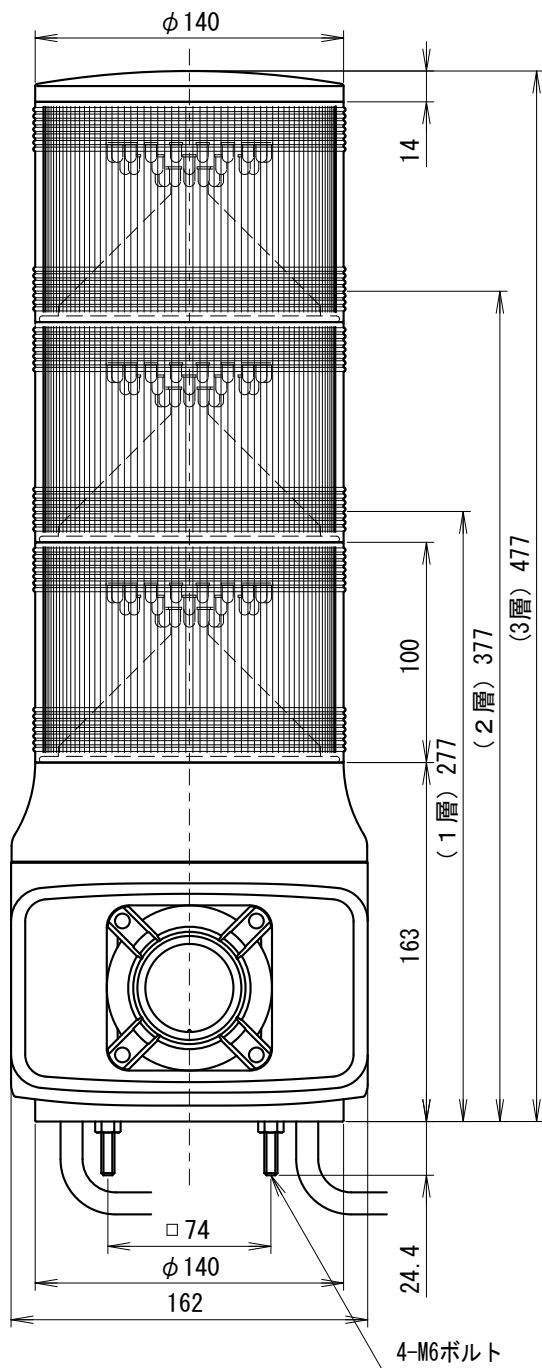

外觀寸法図

型式

GTLV

付属品

遮光シート
銀ツヤ #50

取付穴加工図

●この図面に記載の仕様は、2002年12月25日現在のものです。

結線図

型式

GTLV

★同時に複数の音声起動信号が入った場合、若い番号の信号を優先します。

●この図面に記載の仕様は、2009年1月26日現在のものです。