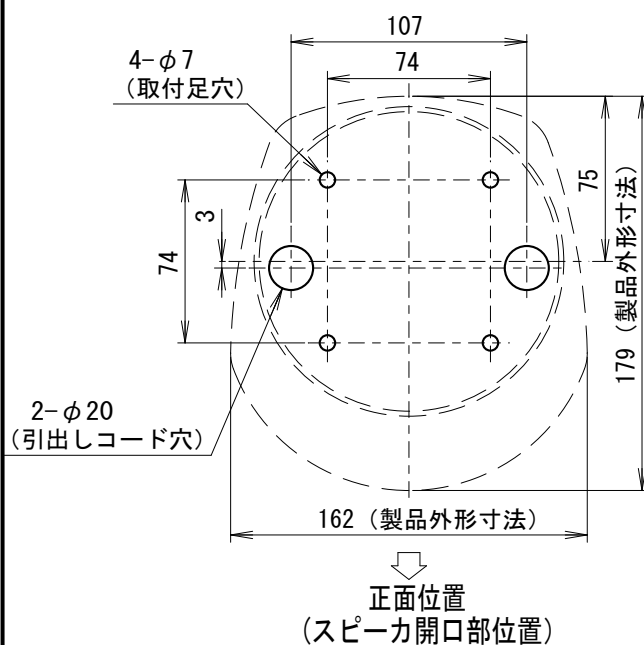

外觀寸法図

型式

GTLV

付属品

遮光シート
銀ツヤ #50

取付穴加工図

●この図面に記載の仕様は、2002年12月25日現在のものです。

結線図

型式

GTLV

★同時に複数の音声起動信号が入った場合、若い番号の信号を優先します。

●この図面に記載の仕様は、2009年1月26日現在のものです。