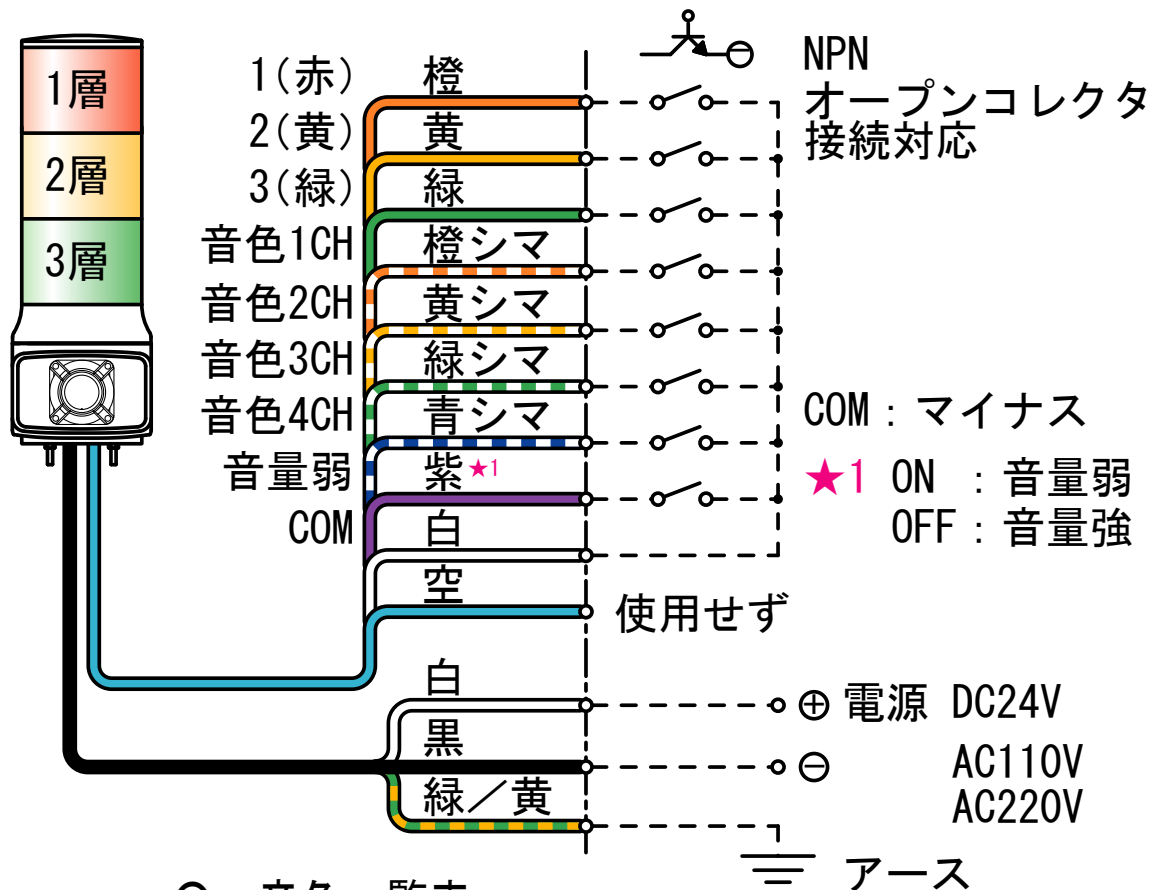

外觀寸法図

型式

GTLM

付属品

遮光シート
銀ツヤ #50

取付穴加工図

正面位置
(スピーカー開口部位置)

●この図面に記載の仕様は、2002年12月25日現在のものです。

結線図

型式

GTLM

○ 音色一覧表

| CH | 線色 | 音色名 |
|----|-----|-------------|
| 1 | 橙シマ | チャイム音 |
| 2 | 黄シマ | ピピピピ音 |
| 3 | 緑シマ | 禁じられた遊び (曲) |
| 4 | 青シマ | カチューシャ (曲) |

●この図面に記載の仕様は、2005年5月31日現在のものです。