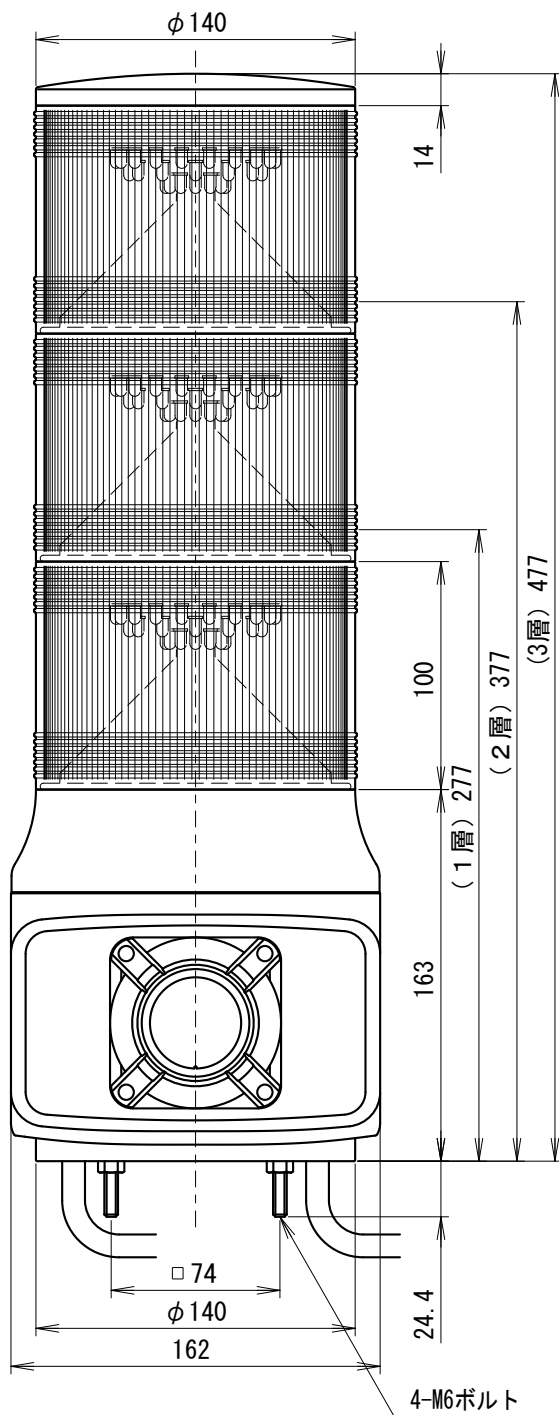

外觀寸法図

型式

GTLM

付属品

遮光シート
銀ツヤ #50

取付穴加工図

正面位置
(スピーカー開口部位置)

●この図面に記載の仕様は、2002年12月25日現在のものです。