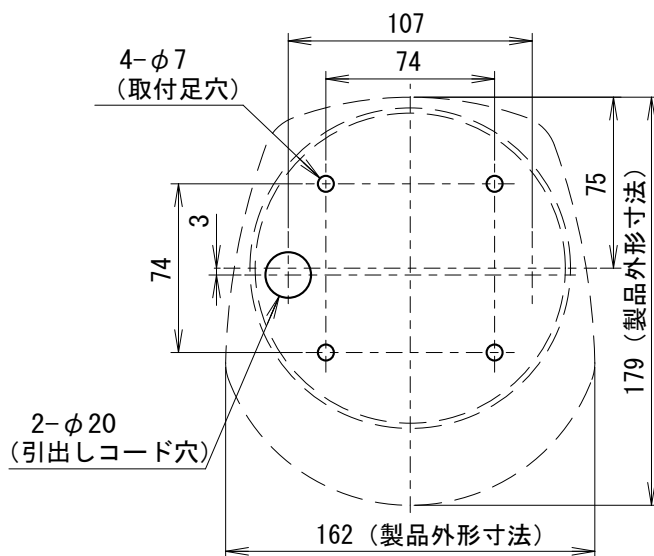

外觀寸法図

型式

GTLM

付属品

遮光シート
銀ツヤ #50

取付穴加工図

正面位置
(スピーカー開口部位置)

●この図面に記載の仕様は、2002年12月25日現在のものです。