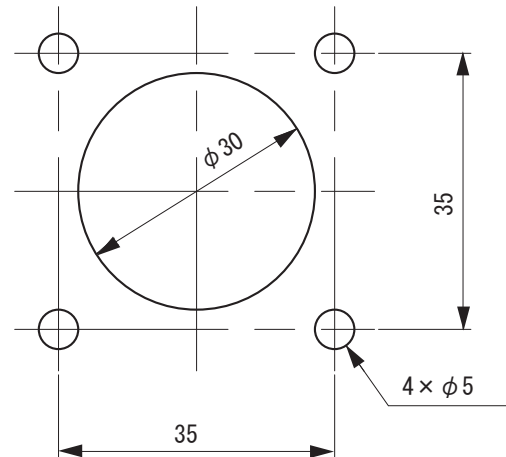

外觀寸法図

型式

LOUTK

取付穴加工図

- 1段タイプ : 85.5
- 2段タイプ : 120.5
- 3段タイプ : 155.5
- 4段タイプ : 190.5
- 5段タイプ : 225.5

301

$\phi 40$

35

40.5

$\phi 17.3$

82

41

55

73.2

54

●この図面に記載の仕様は、2009年12月25日現在のものです。