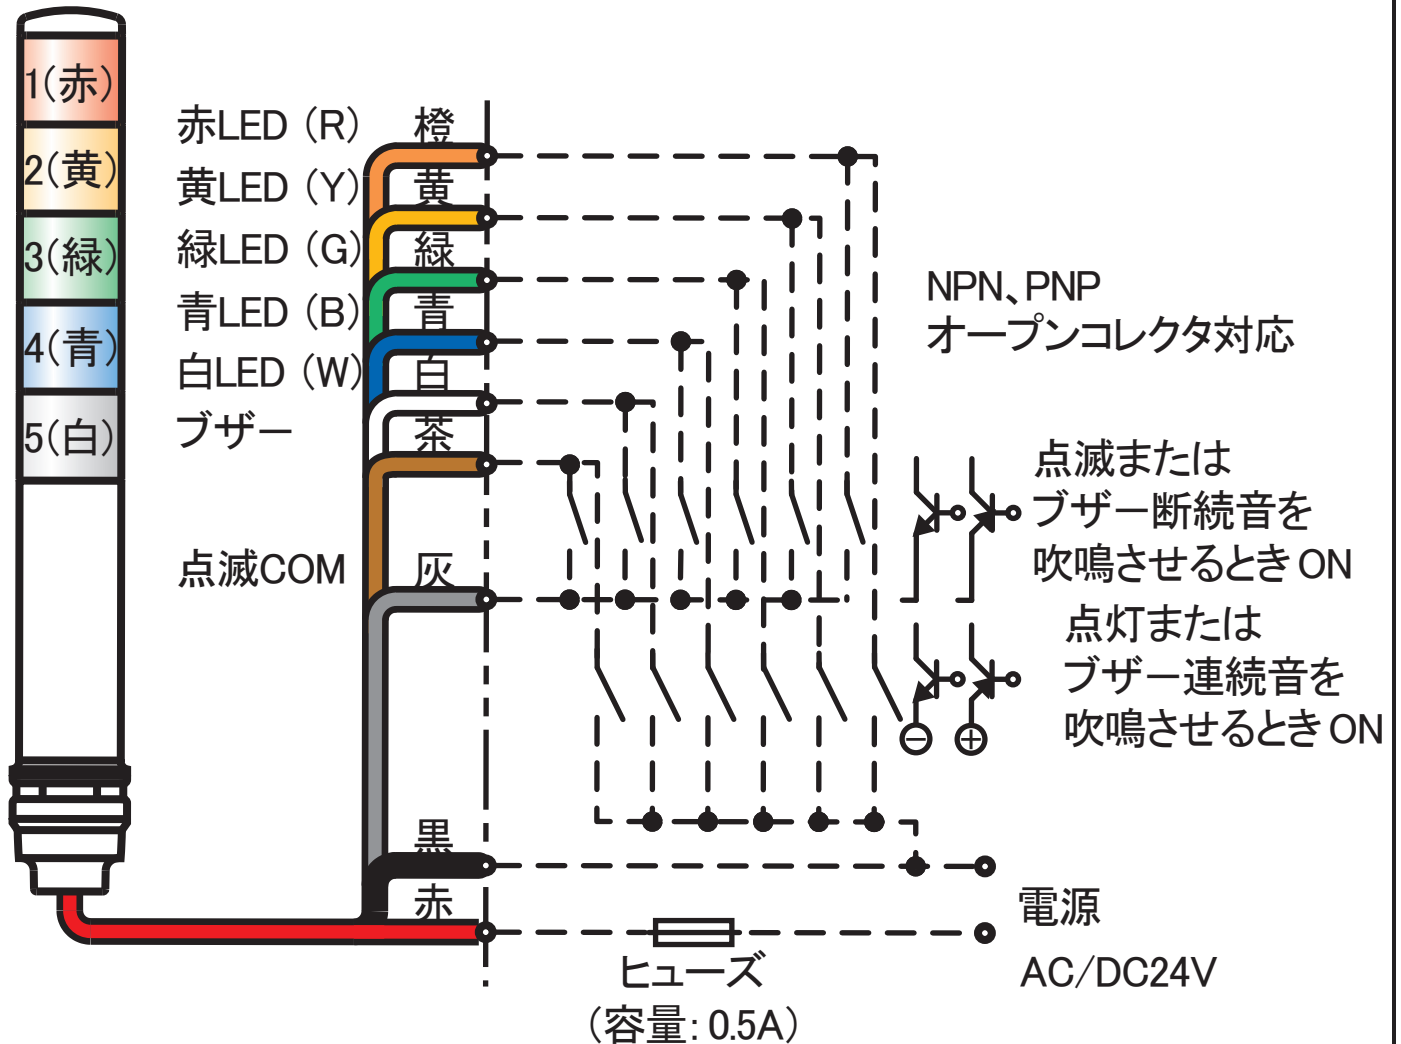

取付穴加工図

●この図面に記載の仕様は、2009年12月25日現在のものです。

結線図

型式

LOUTKWB

★上記結線例では、点灯・点滅または、ブザー連続音・断続音を同時入力の場合、点灯または連続音が優先し、他の段の点滅またはブザー断続音の吹鳴ができなくなります。

★使用しないリード線については、絶線処理をしてください。

●この図面に記載の仕様は、2009年12月25日現在のものです。