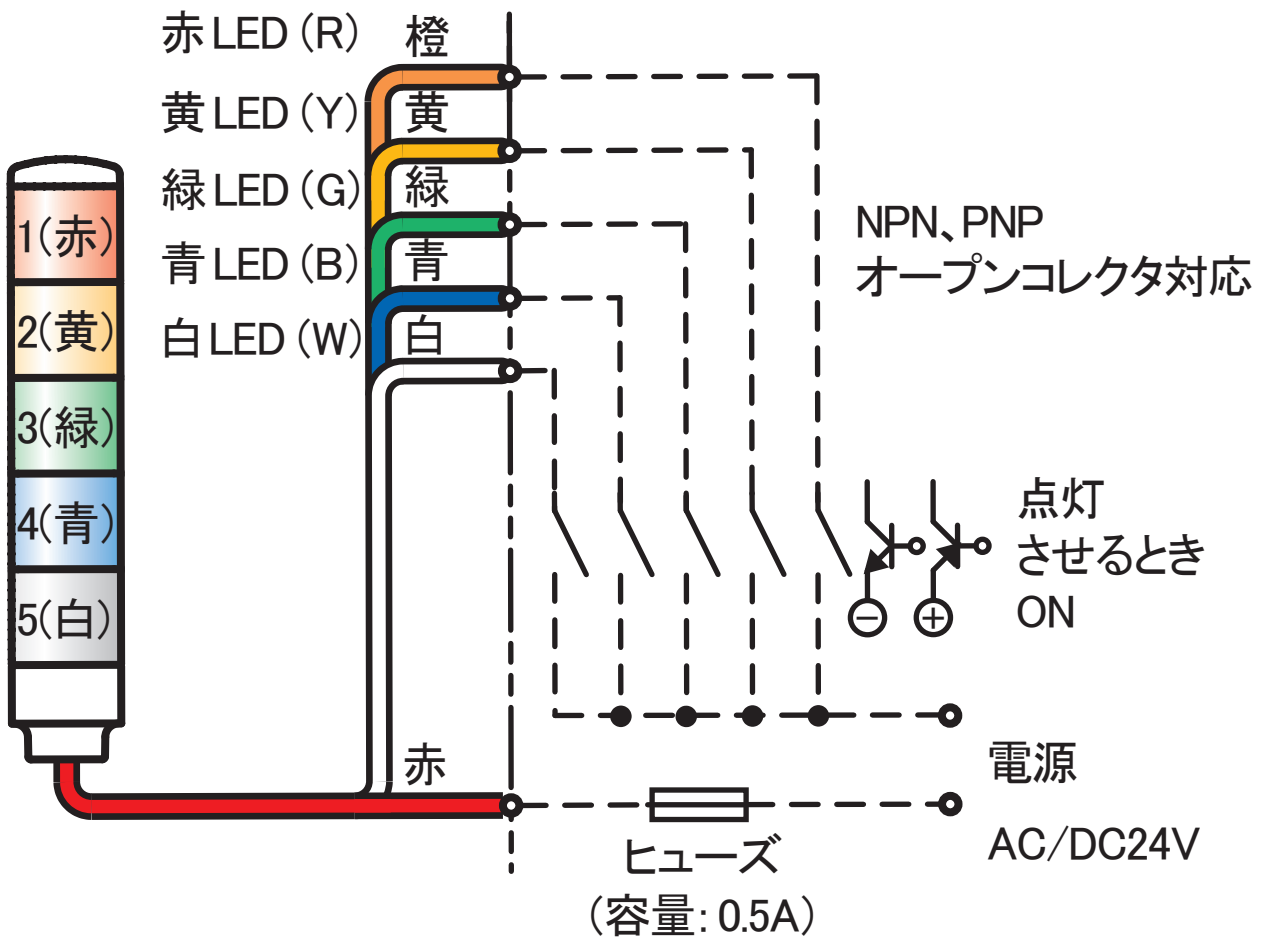

40.5

$\phi 17.3$

82

41

55

73.2

54

●この図面に記載の仕様は、2009年12月25日現在のものです。

結線図

型式

LOUTK

★上記結線例では、点灯・点滅または、ブザー連続音・断続音を同時入力の場合、点灯または連続音が優先し、他の段の点滅またはブザー断続音の吹鳴ができなくなります。

★使用しないリード線については、絶線処理をしてください。

●この図面に記載の仕様は、2009年12月25日現在のものです。

外觀寸法図

型式 LOUTKWB

取付穴加工図

●この図面に記載の仕様は、2009年12月25日現在のものです。

結線図

型式

LOUTKWB

★上記結線例では、点灯・点滅または、ブザー連続音・断続音を同時入力の場合、点灯または連続音が優先し、他の段の点滅またはブザー断続音の吹鳴ができなくなります。

★使用しないリード線については、絶線処理をしてください。

●この図面に記載の仕様は、2009年12月25日現在のものです。