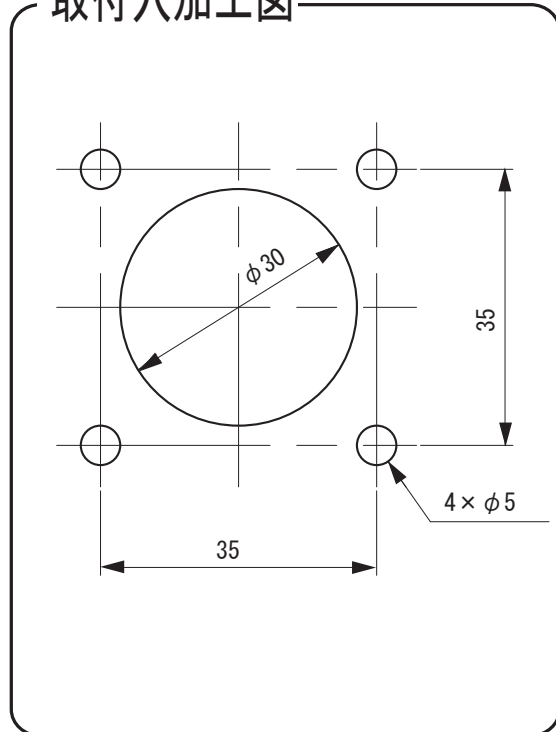

取付穴加工図

●この図面に記載の仕様は、2009年12月25日現在のものです。