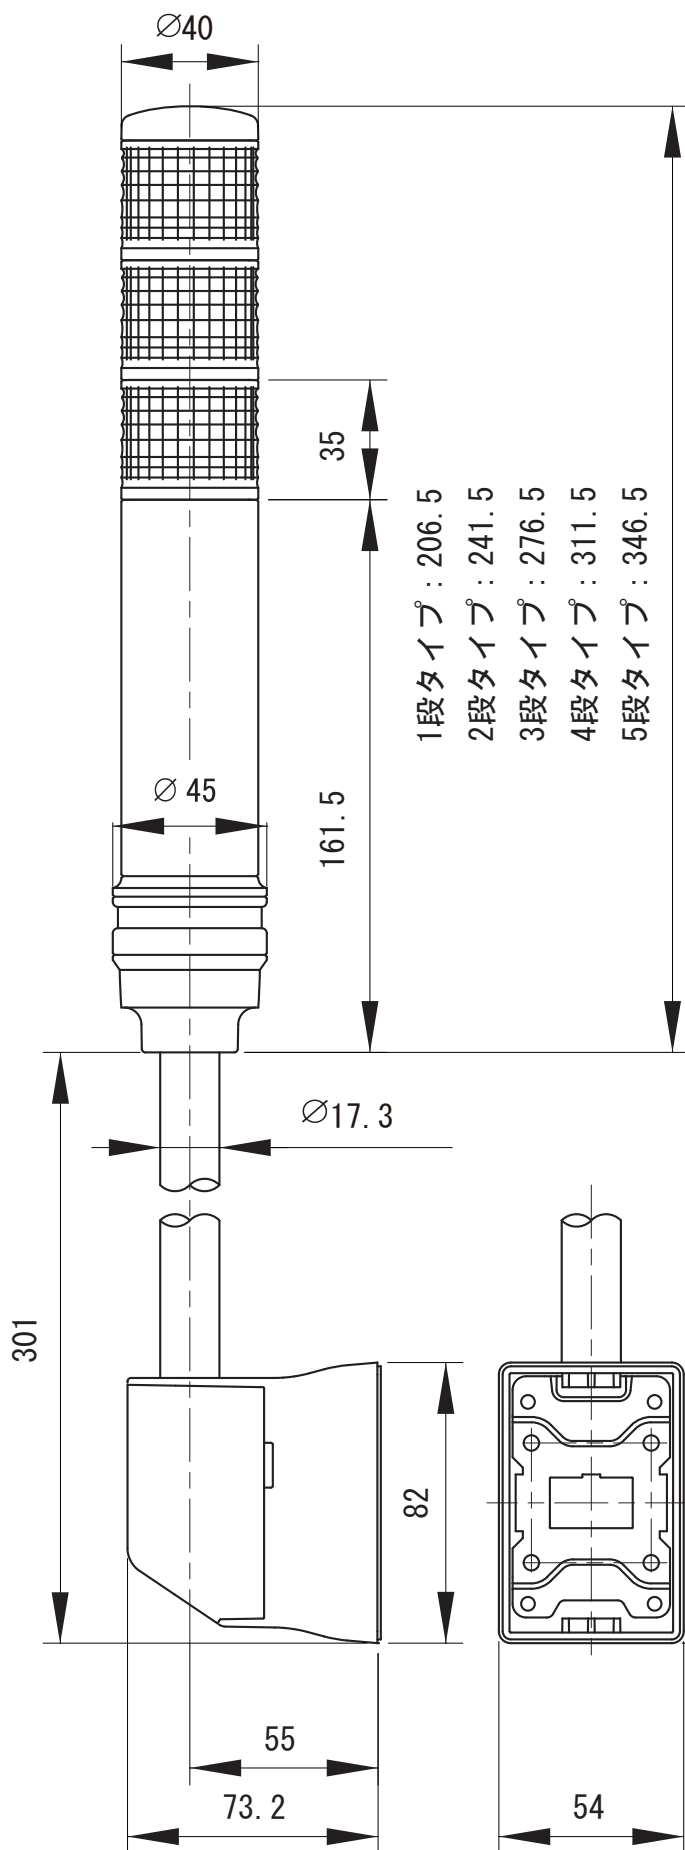

外觀寸法図

型式

LOUTK

取付穴加工図

- 1段タイプ : 85.5
- 2段タイプ : 120.5
- 3段タイプ : 155.5
- 4段タイプ : 190.5
- 5段タイプ : 225.5

301

$\phi 40$

35

40.5

$\phi 17.3$

82

41

55

73.2

54

●この図面に記載の仕様は、2009年12月25日現在のものです。

結線図

型式

LOUTK

★上記結線例では、点灯・点滅または、ブザー連続音・断続音を同時入力の場合、点灯または連続音が優先し、他の段の点滅またはブザー断続音の吹鳴ができなくなります。

★使用しないリード線については、絶線処理をしてください。

●この図面に記載の仕様は、2009年12月25日現在のものです。

外觀寸法図

型式 LOUTKWB

取付穴加工図

●この図面に記載の仕様は、2009年12月25日現在のものです。

結線図

型式

LOUTKWB

★上記結線例では、点灯・点滅または、ブザー連続音・断続音を同時入力の場合、点灯または連続音が優先し、他の段の点滅またはブザー断続音の吹鳴ができなくなります。

★使用しないリード線については、絶線処理をしてください。

●この図面に記載の仕様は、2009年12月25日現在のものです。