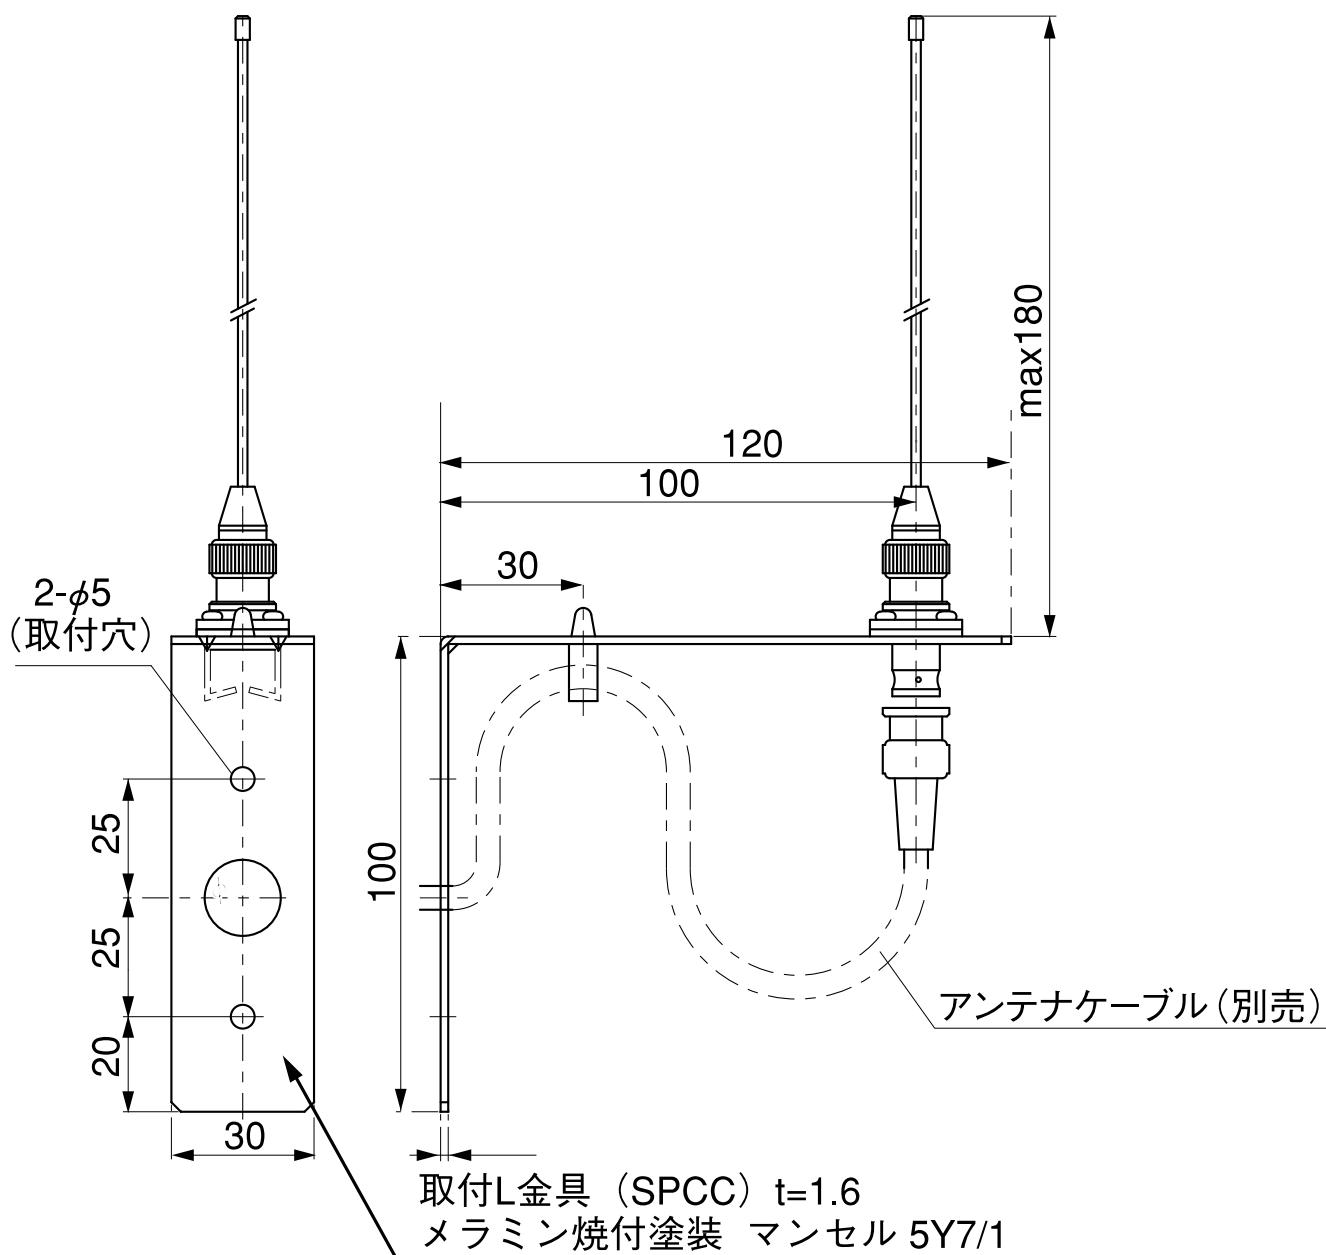

外觀寸法図

型式

MCA-2K

●この図面に記載の仕様は、2005年5月31日現在のものです。