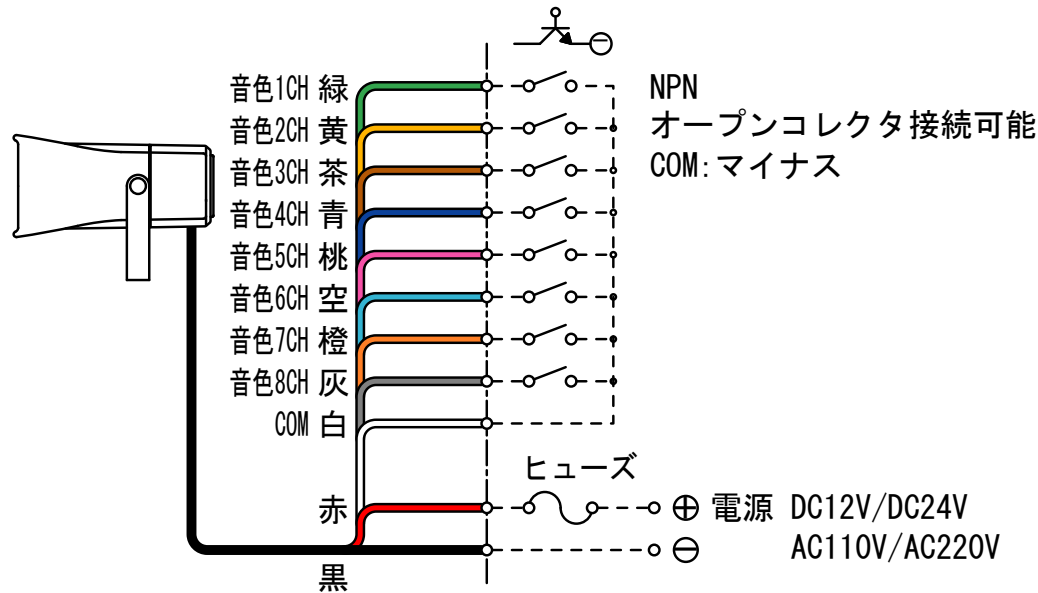

外觀寸法図

型式 ST-25CPM-B

取付穴加工図

※1 引出しコード穴は必要に応じて開けて下さい。

●この図面に記載の仕様は、2004年10月29日現在のものです。

結線図

型式

ST-25CPM-B

音色一覧表

チャンネル番号	線色	音色
1	緑	赤鼻のトナカイ (曲)
2	黄	シューベルトの子守歌 (曲)
3	茶	こんなこいるかな (曲)
4	青	おもちゃのチャチャチャ (曲)
5	桃	森のくまさん (曲)
6	空	It's a Small World (曲)
7	橙	Mickey Mouse Club March (曲)
8	灰	ハッピーバースデイ (曲)

		交流電源用ACタイプ	直流電源用DCタイプ
接点容量	最大使用電圧	DC24V以上	電源電圧以上
	最大使用電流	50mA以上	
	漏れ電流	0.1mA以下	
	ON電圧	1V以下	1V以下 (DC12V時は0.5V以下)
ヒューズ		0.5A	1A

●この図面に記載の仕様は、2005年5月31日現在のものです。