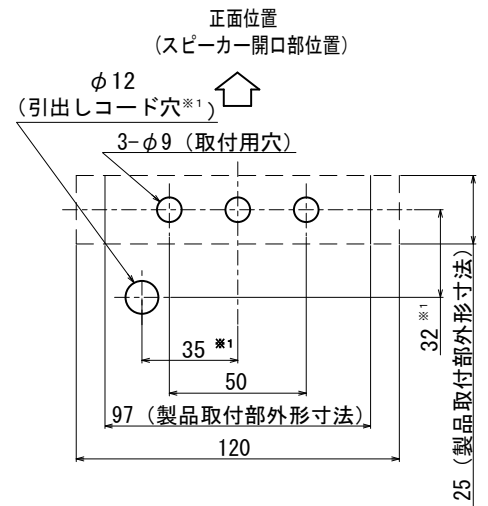

外觀寸法図

型式 ST-25CPM-B

取付穴加工図

※1 引出しコード穴は必要に応じて開けて下さい。

●この図面に記載の仕様は、2004年10月29日現在のものです。

結線図

型式

ST-25CPM-B

音色一覧表

チャンネル番号	線色	音色
1	緑	赤鼻のトナカイ (曲)
2	黄	シューベルトの子守歌 (曲)
3	茶	こんなこいるかな (曲)
4	青	おもちゃのチャチャチャ (曲)
5	桃	森のくまさん (曲)
6	空	It's a Small World (曲)
7	橙	Mickey Mouse Club March (曲)
8	灰	ハッピーバースデイ (曲)

		交流電源用ACタイプ	直流電源用DCタイプ
接点容量	最大使用電圧	DC24V以上	電源電圧以上
	最大使用電流	50mA以上	
	漏れ電流	0.1mA以下	
	ON電圧	1V以下	1V以下 (DC12V時は0.5V以下)
ヒューズ		0.5A	1A

●この図面に記載の仕様は、2005年5月31日現在のものです。