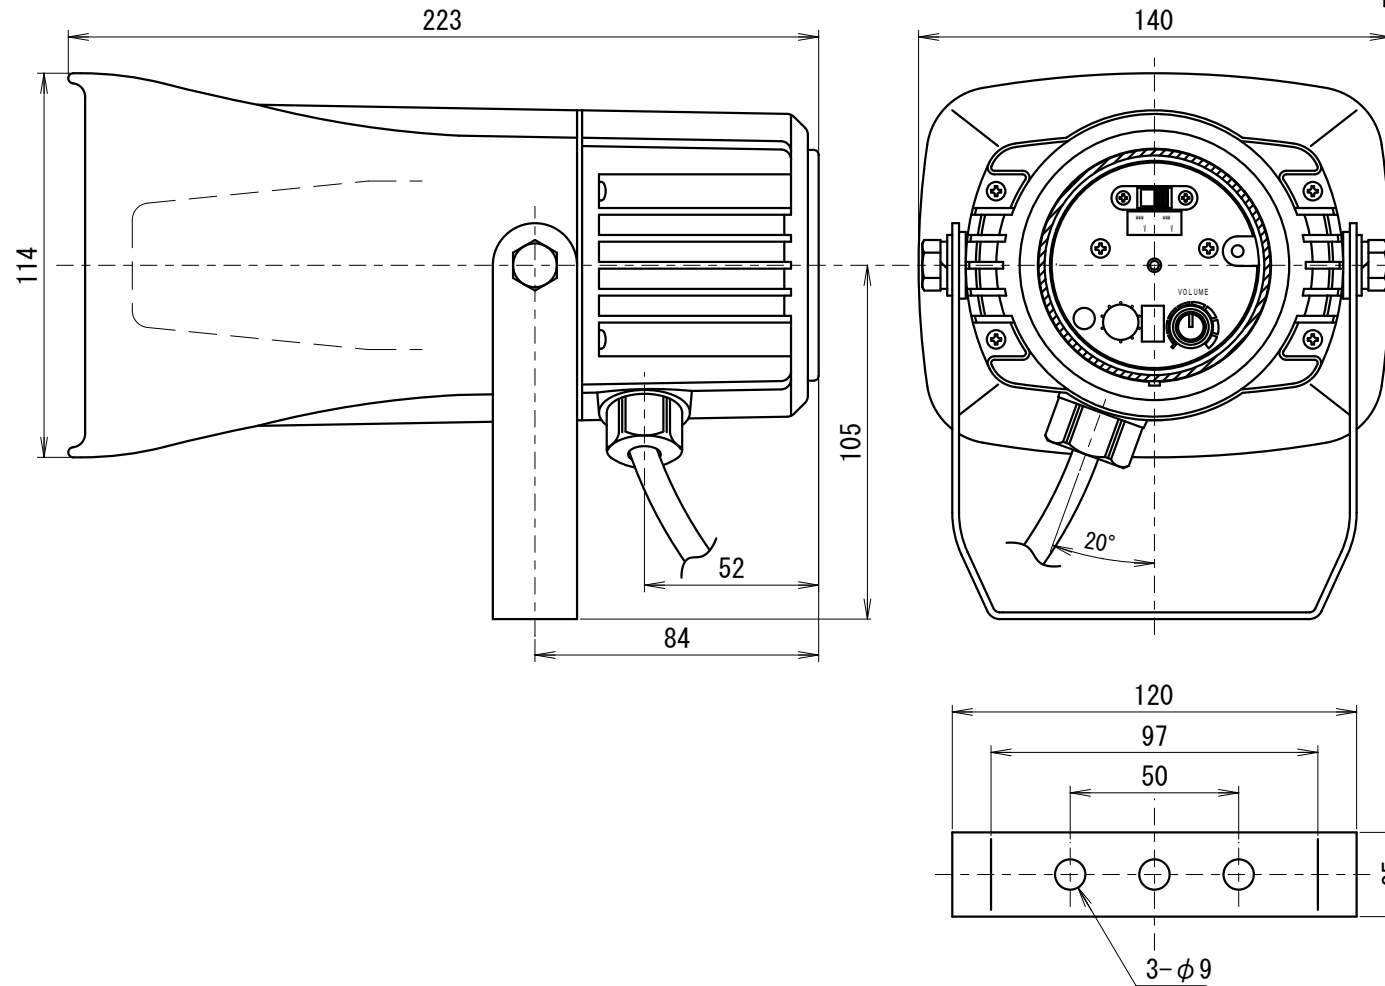

外觀寸法図

型式 ST-25CPM-B

取付穴加工図

※1 引出しコード穴は必要に応じて開けて下さい。

●この図面に記載の仕様は、2004年10月29日現在のものです。

結線図

型式

ST-25CPM-B

音色一覧表

チャンネル番号	線色	音色
1	緑	赤鼻のトナカイ (曲)
2	黄	シューベルトの子守歌 (曲)
3	茶	こんなこいるかな (曲)
4	青	おもちゃのチャチャチャ (曲)
5	桃	森のくまさん (曲)
6	空	It's a Small World (曲)
7	橙	Mickey Mouse Club March (曲)
8	灰	ハッピーバースデイ (曲)

		交流電源用ACタイプ	直流電源用DCタイプ
接点容量	最大使用電圧	DC24V以上	電源電圧以上
	最大使用電流	50mA以上	
	漏れ電流	0.1mA以下	
	ON電圧	1V以下	1V以下 (DC12V時は0.5V以下)
ヒューズ		0.5A	1A

●この図面に記載の仕様は、2005年5月31日現在のものです。