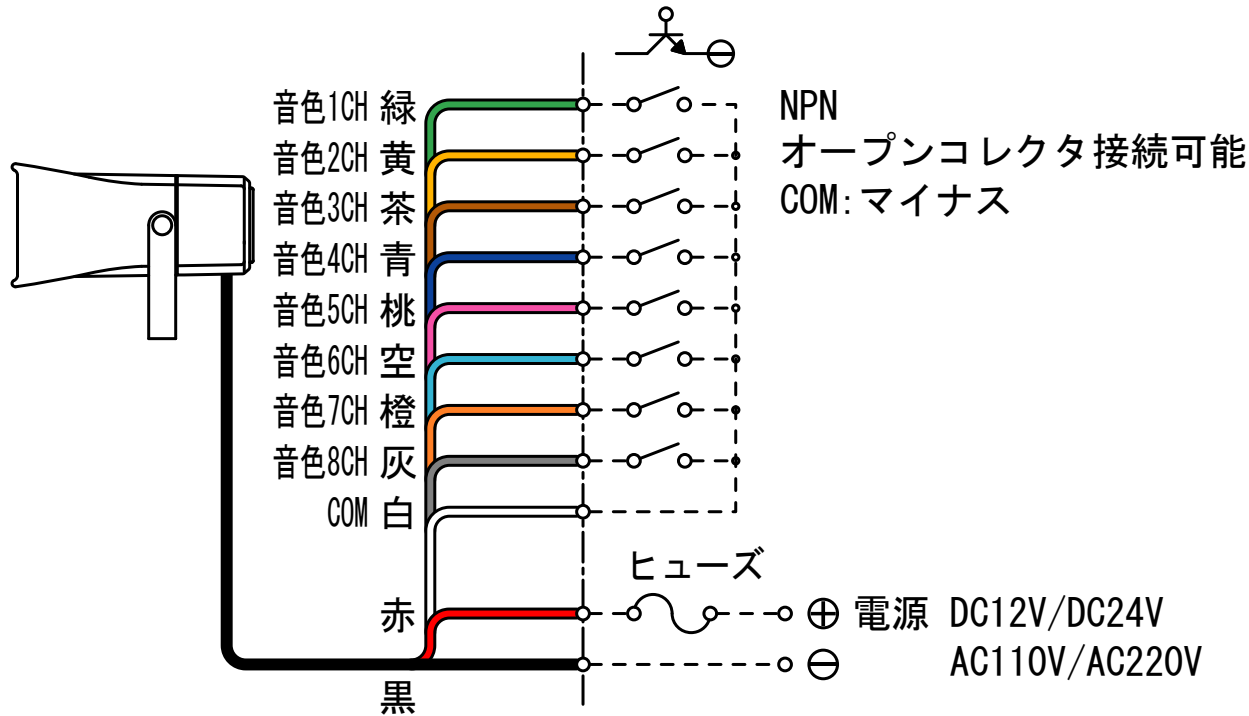

### 取付穴加工図

※1 引出しコード穴は必要に応じて開けて下さい。

●この図面に記載の仕様は、2004年7月2日現在のものです。

# 結線図

# 型式 ST-25CPM-A

音色一覧表

チャンネル番号	線色	音色
1	緑	色・ホワイトブレンド (曲)
2	黄	サーフ天国スキー天国 (曲)
3	茶	秋の気配 (曲)
4	青	土曜日の恋人 (曲)
5	桃	September (曲)
6	空	オリビアを聞きながら (曲)
7	橙	守ってあげたい (曲)
8	灰	Runner (曲)

		交流電源用ACタイプ	直流電源用DCタイプ
接点容量	最大使用電圧	DC24V以上	電源電圧以上
	最大使用電流	50mA以上	
	漏れ電流	0.1mA以下	
	ON電圧	1V以下	1V以下 (DC12V時は0.5V以下)
ヒューズ		0.5A	1A