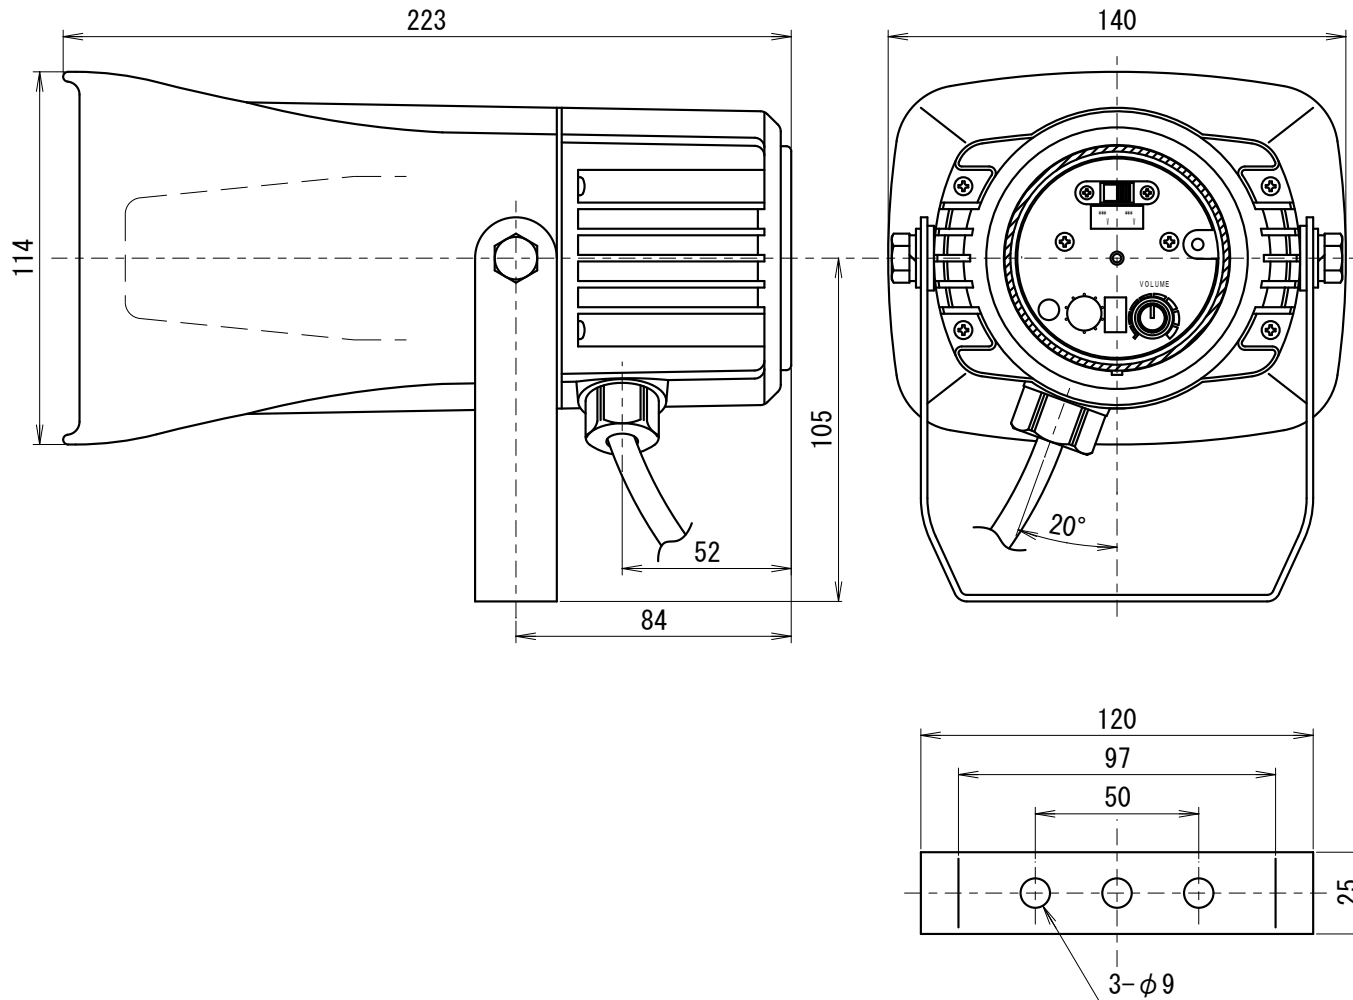

# 外觀寸法図

## 型式 ST-25CPM-A

### 取付穴加工図

※1 引出しコード穴は必要に応じて開けて下さい。

●この図面に記載の仕様は、2004年7月2日現在のものです。