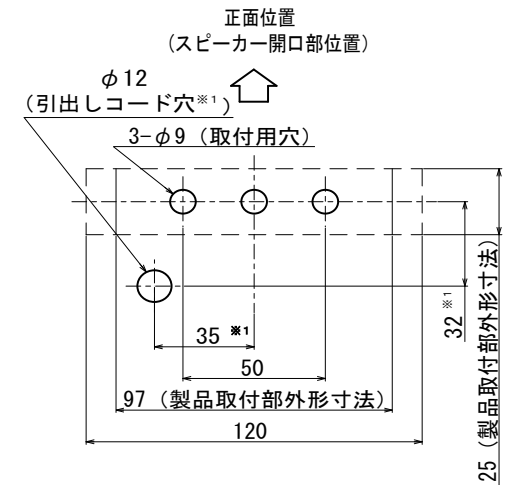

# 外觀寸法図

## 型式 ST-25CPM-A

### 取付穴加工図

※1 引出しコード穴は必要に応じて開けて下さい。

●この図面に記載の仕様は、2004年7月2日現在のものです。