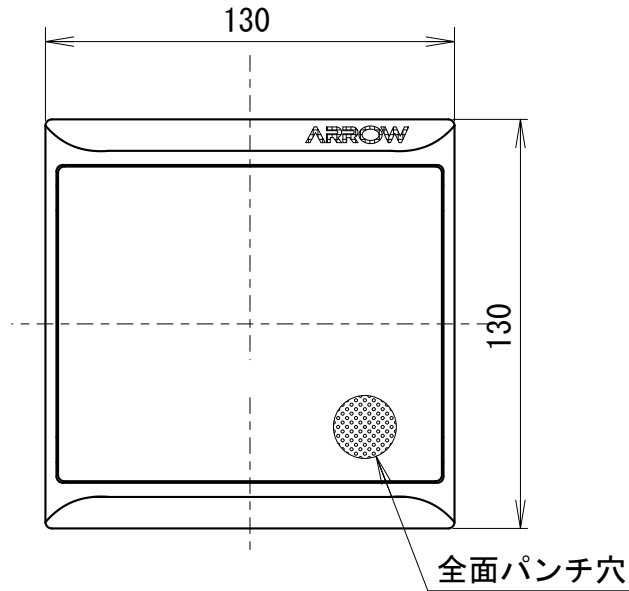

外觀寸法図

型式 ST-38CM4

取付穴加工図

取付寸法

●この図面に記載の仕様は、2004年6月14日現在のものです。

結線図

型式 ST-38CM4

○ 音色一覧表

CH	音色名
1	チャイム音
2	ピピピピ音
3	禁じられた遊び(曲)
4	カチューシャ(曲)

定格電源電圧	ヒューズ容量
AC/DC12/24V	1A
AC110/220V	0.5A

●この図面に記載の仕様は、2005年5月31日現在のものです。