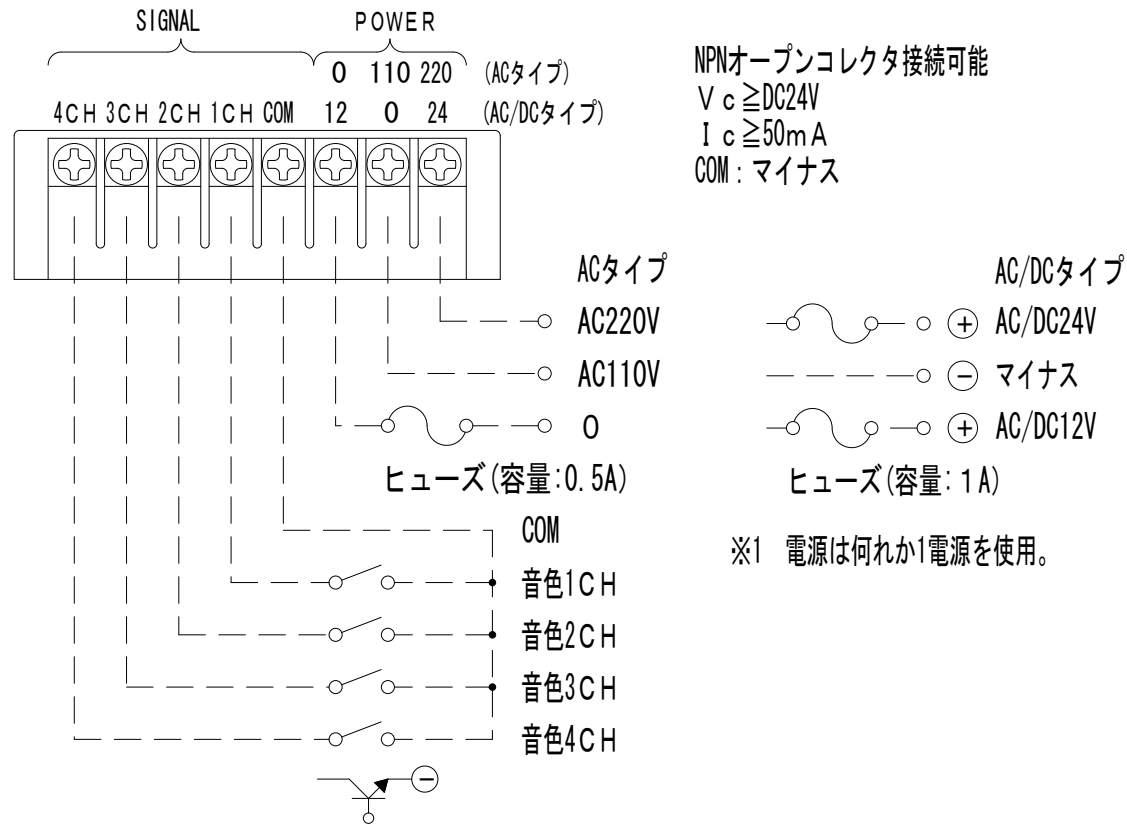

外觀寸法図

型式 ST-38CM4

取付穴加工図

取付寸法

●この図面に記載の仕様は、2004年6月14日現在のものです。

結線図

型式 ST-38CM4

○ 音色一覧表

CH	音色名
1	チャイム音
2	ピピピピ音
3	禁じられた遊び(曲)
4	カチューシャ(曲)

定格電源電圧	ヒューズ容量
AC/DC12/24V	1A
AC110/220V	0.5A

●この図面に記載の仕様は、2005年5月31日現在のものです。