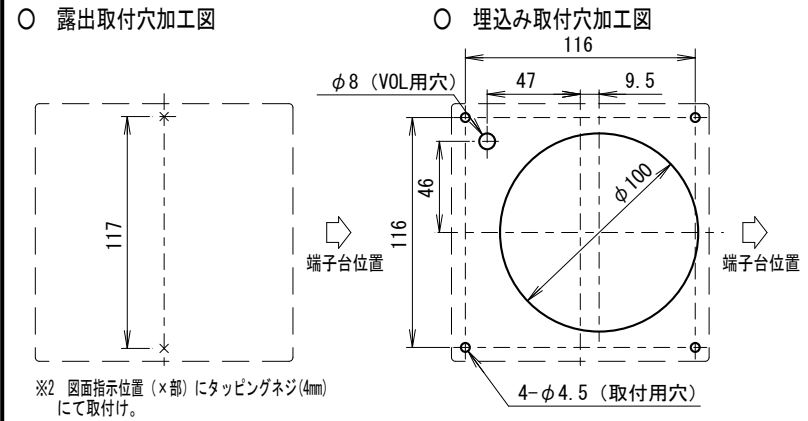

外觀寸法図

型式 ST-38CM4

取付穴加工図

取付寸法

●この図面に記載の仕様は、2004年6月14日現在のものです。

結線図

型式 ST-38CM4

○ 音色一覧表

CH	音色名
1	チャイム音
2	ピピピピ音
3	禁じられた遊び(曲)
4	カチューシャ(曲)

定格電源電圧	ヒューズ容量
AC/DC12/24V	1A
AC110/220V	0.5A

●この図面に記載の仕様は、2005年5月31日現在のものです。