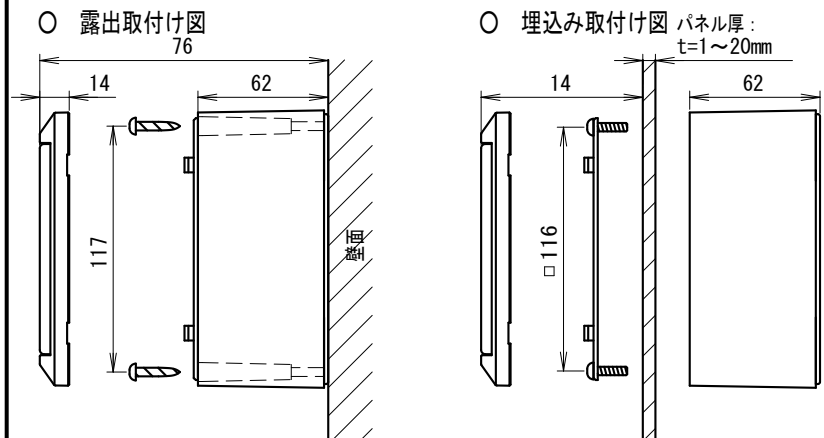

外觀寸法図

型式 ST-38CM4

取付穴加工図

取付寸法

●この図面に記載の仕様は、2004年6月14日現在のものです。

結線図

型式 ST-38CM4

○ 音色一覧表

CH	音色名
1	チャイム音
2	ピピピピ音
3	禁じられた遊び(曲)
4	カチューシャ(曲)

定格電源電圧	ヒューズ容量
AC/DC12/24V	1A
AC110/220V	0.5A

●この図面に記載の仕様は、2005年5月31日現在のものです。