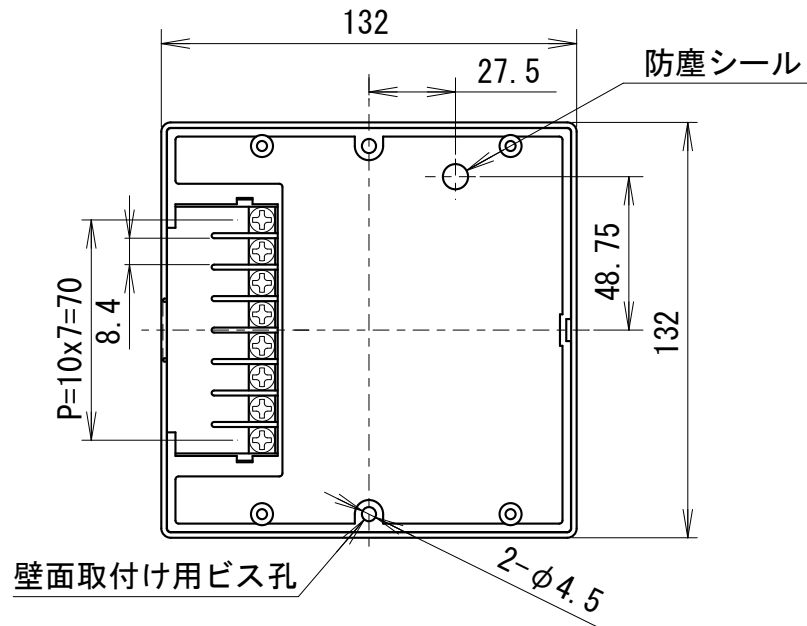

外觀寸法図

型式 ST-38CM4

取付穴加工図

取付寸法

●この図面に記載の仕様は、2004年6月14日現在のものです。

結線図

型式 ST-38CM4

○ 音色一覧表

CH	音色名
1	チャイム音
2	ピピピピ音
3	禁じられた遊び(曲)
4	カチューシャ(曲)

定格電源電圧	ヒューズ容量
AC/DC12/24V	1A
AC110/220V	0.5A

●この図面に記載の仕様は、2005年5月31日現在のものです。