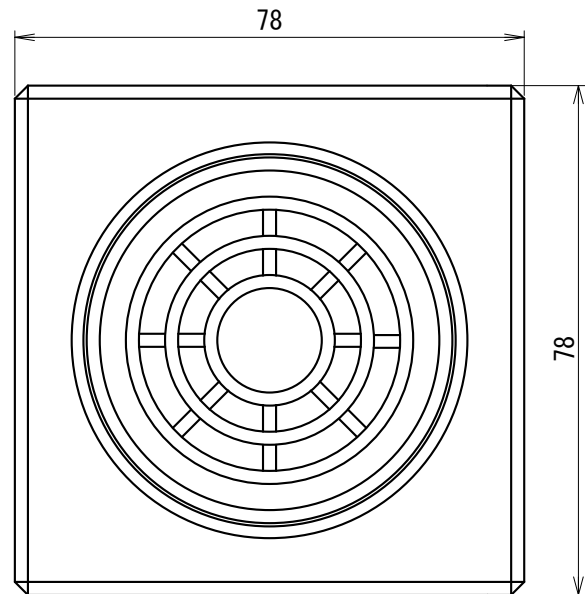

# 外觀寸法図

## 型式 ST-18CM4

### 取付穴加工図

●この図面に記載の仕様は、2005年5月31日現在のものです。