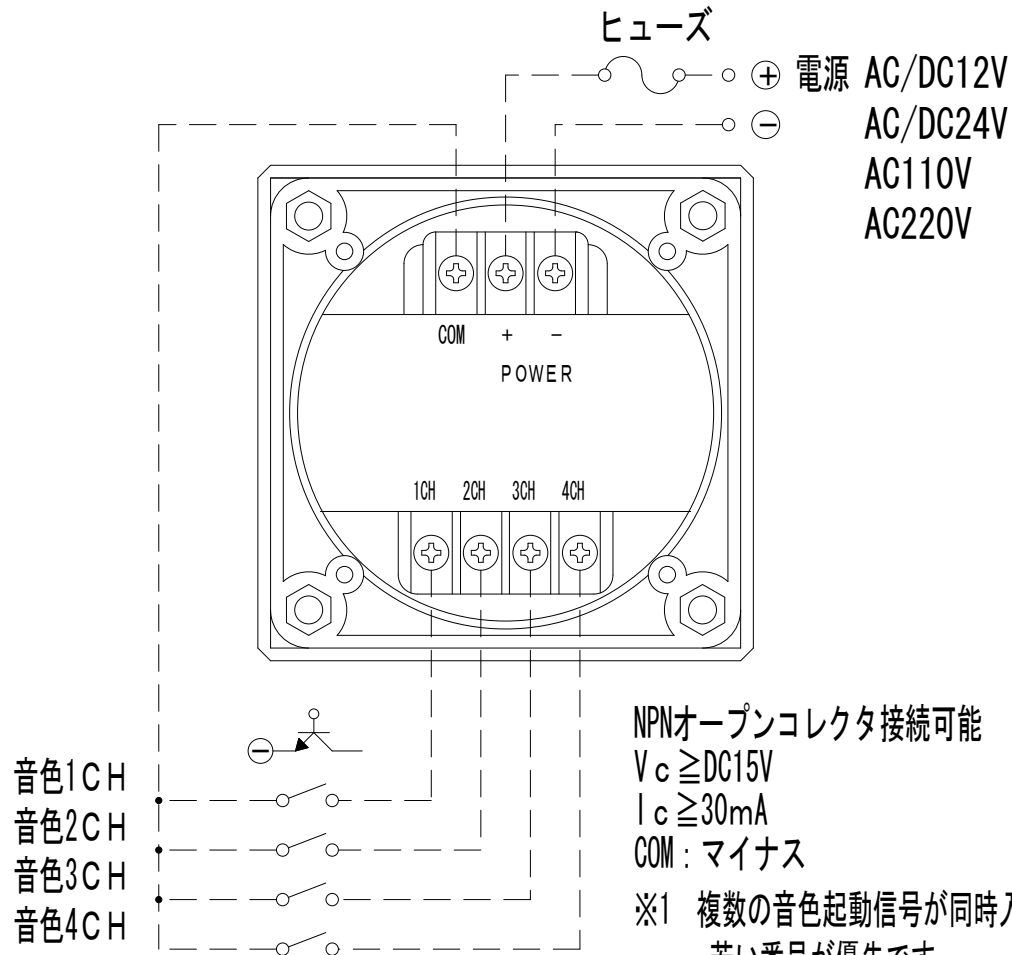

# 外觀寸法図

## 型式 ST-18CM4

### 取付穴加工図

●この図面に記載の仕様は、2005年5月31日現在のものです。

# 型式 ST-18CM4

定格電源電圧	ヒューズ容量
AC/DC12/24V	0.5A
AC110/220V	0.1A