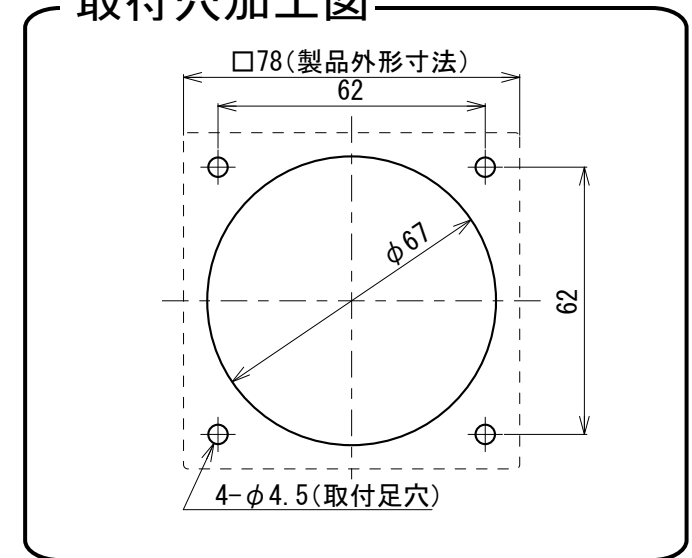

# 外觀寸法図

### 取付穴加工図

●この図面に記載の仕様は、2005年5月31日現在のものです。

# 結線図