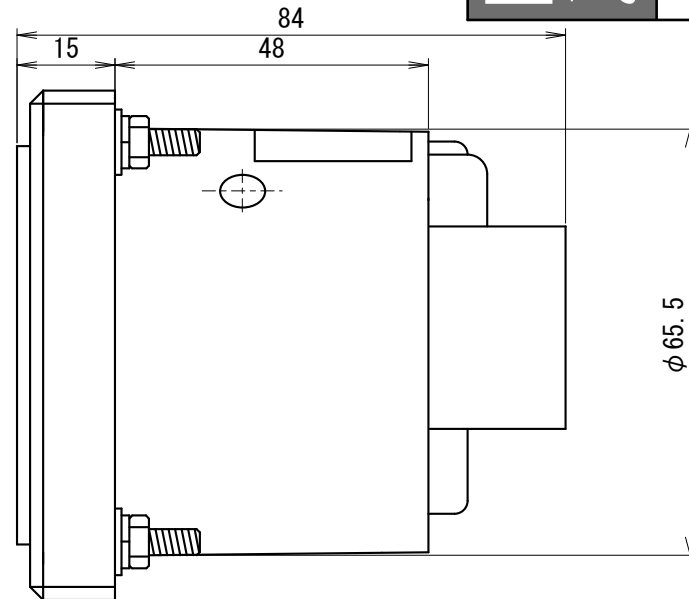

# 外觀寸法図

### 取付穴加工図

●この図面に記載の仕様は、2005年5月31日現在のものです。

# 型式 ST-18CM4

定格電源電圧	ヒューズ容量
AC/DC12/24V	0.5A
AC110/220V	0.1A