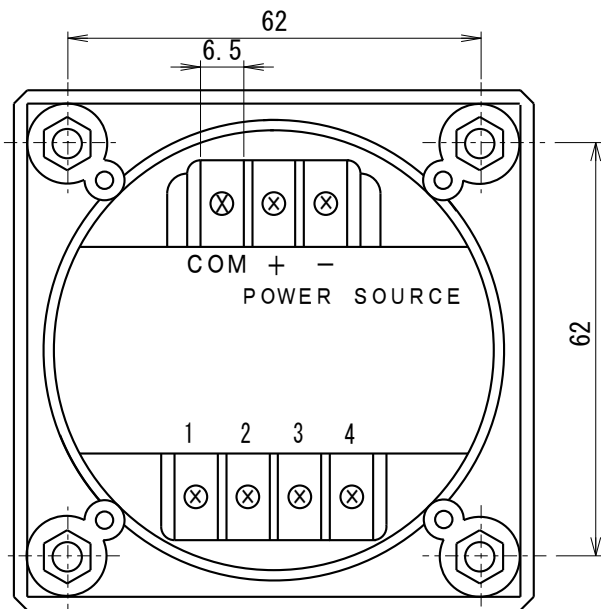

# 外觀寸法図

## 型式 ST-18CM4

### 取付穴加工図

●この図面に記載の仕様は、2005年5月31日現在のものです。

# 型式 ST-18CM4

定格電源電圧	ヒューズ容量
AC/DC12/24V	0.5A
AC110/220V	0.1A