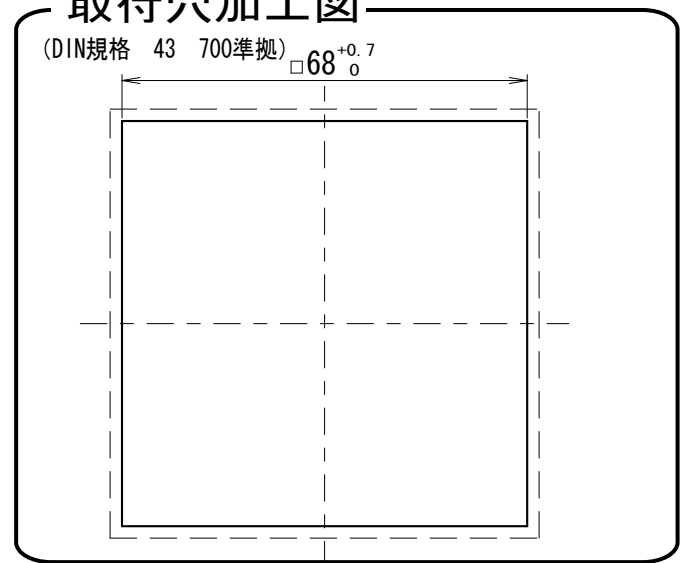

取付穴加工図

(DIN規格 43 700準拠) □68^{+0.7}₀

●この図面に記載の仕様は、2008年2月15日現在のものです。