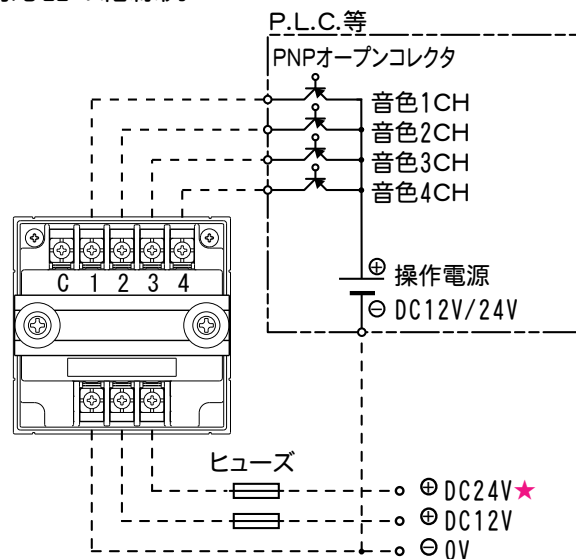

※2 「○」の箇所が入力信号ON

結線図

型式

ST-18AM

標準品の結線

PNPオープンコレクタ  
接続対応品の結線例

| 定格電源電圧   | ヒューズ容量 |
|----------|--------|
| AC/DC12V | 1A     |
| AC/DC24V | 0.5A   |
| AC110V   | 0.3A   |
| AC220V   | 0.2A   |

★電源は、いずれか1電源を使用

★同時に複数の電子音起動信号が入った場合、若い番号の信号を優先します。

●この図面に記載の仕様は、2008年9月19日現在のものです。