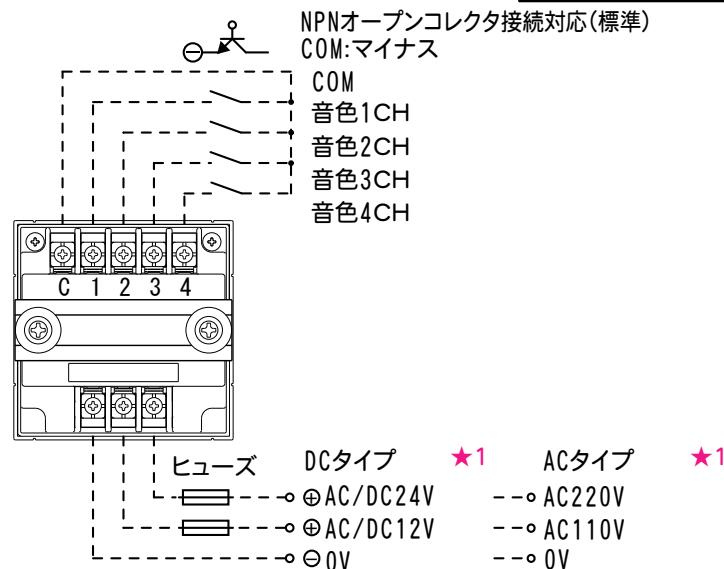

※1 出荷時は音色グループ「A」に設定しています。

バイナリーモード(音色グループPに適用)

| 音色番号 | 音色名         | チャンネル |     |     |     |
|------|-------------|-------|-----|-----|-----|
|      |             | 1CH   | 2CH | 3CH | 4CH |
| 1    | チャイム音       | ○     |     |     |     |
| 2    | ピピピピ音       |       | ○   |     |     |
| 3    | 禁じられた遊び     | ○     | ○   |     |     |
| 4    | カチューシャ      |       |     | ○   |     |
| 5    | メリーさんの羊     | ○     |     | ○   |     |
| 6    | 草競馬         |       | ○   | ○   |     |
| 7    | アマリリス       | ○     | ○   | ○   |     |
| 8    | モーツアルト40番   |       |     |     | ○   |
| 9    | ピララ音        | ○     |     |     | ○   |
| 10   | ダウン音        |       | ○   |     | ○   |
| 11   | 明日があるさ      | ○     | ○   |     | ○   |
| 12   | エレクトリカルパレード |       |     | ○   | ○   |
| 13   | サザエさん       | ○     |     | ○   | ○   |
| 14   | タッチ         |       | ○   | ○   | ○   |
| 15   | 非常ベル音       | ○     | ○   | ○   | ○   |

※2 「○」の箇所が入力信号ON

結線図

型式

ST-18AM

標準品の結線

PNPオープンコレクタ  
接続対応品の結線例

| 定格電源電圧   | ヒューズ容量 |
|----------|--------|
| AC/DC12V | 1A     |
| AC/DC24V | 0.5A   |
| AC110V   | 0.3A   |
| AC220V   | 0.2A   |

★電源は、いずれか1電源を使用