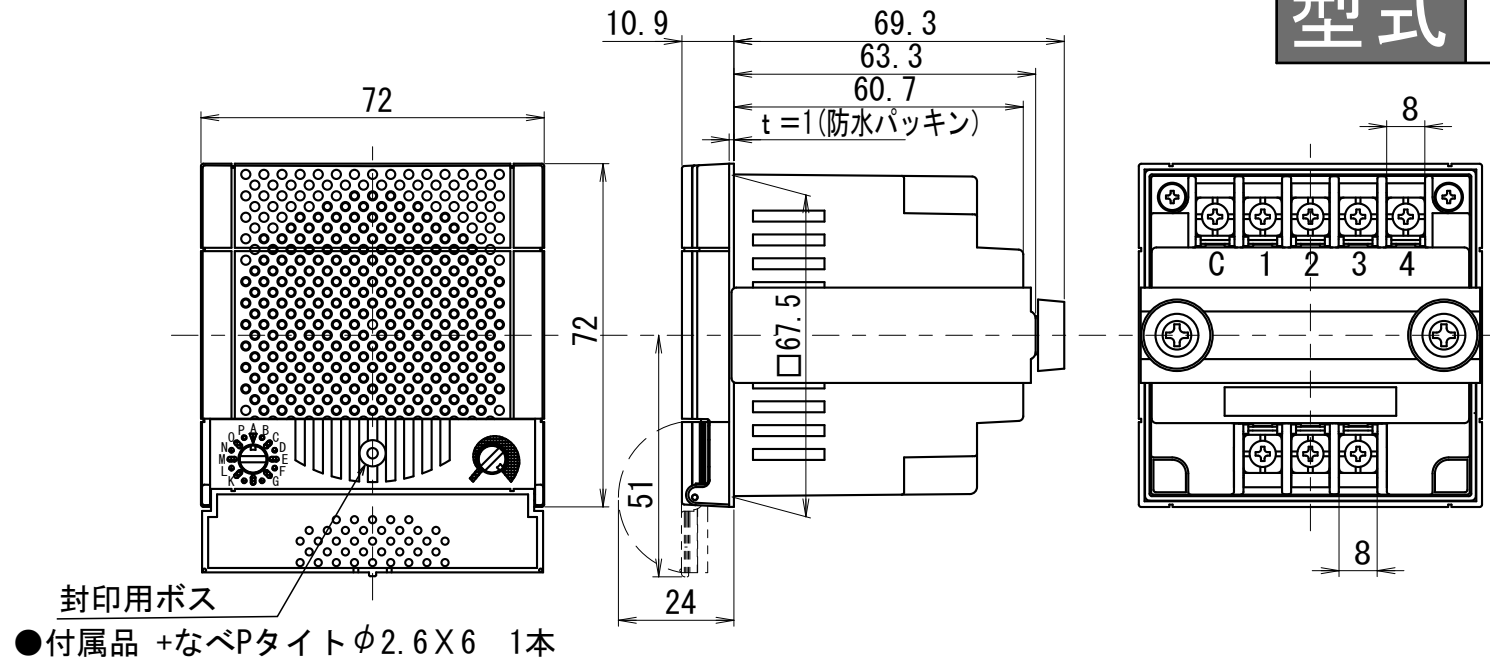

# 外觀寸法図

型式 **ST-18AM**

## 取付穴加工図

(DIN規格 43 700準拠) □68<sup>+0.7</sup><sub>0</sub>

●この図面に記載の仕様は、2008年2月15日現在のものです。

音色一覧表

| 音色グループ | チャンネル    |             |         |             |
|--------|----------|-------------|---------|-------------|
|        | 1CH      | 2CH         | 3CH     | 4CH         |
| A      | 明日があるさ   | エレクトリカルパレード | サザエさん   | タッチ         |
| B      | チャイム音    | ピピピピ音       | 禁じられた遊び | カチューシャ      |
| C      | 禁じられた遊び  | カチューシャ      | メリーさんの羊 | 草競馬         |
| D      | チャイム音    | ピピピピ音       | メリーさんの羊 | 草競馬         |
| E      | チャイム音    | ピピピピ音       | フリッカー音  | ピララ音        |
| F      | チャイム音    | ピピピピ音       | アマリリス   | モーツアルト40番   |
| G      | アマリリス    | モーツアルト40番   | 明日があるさ  | エレクトリカルパレード |
| H      | チャイム音    | ピピピピ音       | 明日があるさ  | エレクトリカルパレード |
| I      | ピララ音     | ダウン音        | 非常ベル音   | フリッカー音      |
| J      | チャイム音    | ピピピピ音       | サザエさん   | タッチ         |
| K      | メリーさんの羊  | 草競馬         | アマリリス   | モーツアルト40番   |
| L      | 非常ベル音    | フリッカー音      | チャイム音   | ピピピピ音       |
| M      | ダウン音     | 非常ベル音       | チャイム音   | ピピピピ音       |
| N      | ピララ音     | フリッカー音      | メリーさんの羊 | 草競馬         |
| O      | ダウン音     | 非常ベル音       | サザエさん   | タッチ         |
| P      | バイナリーモード |             |         |             |