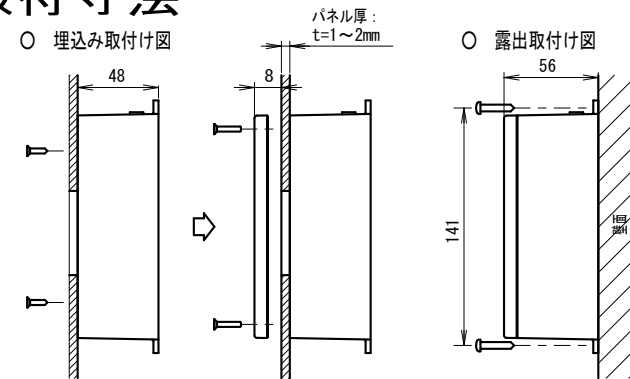

# 外觀寸法図

## 取付穴加工図

## 取付寸法

※1 皿タッピングネジ (3mm) にて本体をパネルに取付け。  
 2. 化粧パネルを皿小ネジ (M3) で取付け。

●この図面に記載の仕様は、2004年4月16日現在のものです。