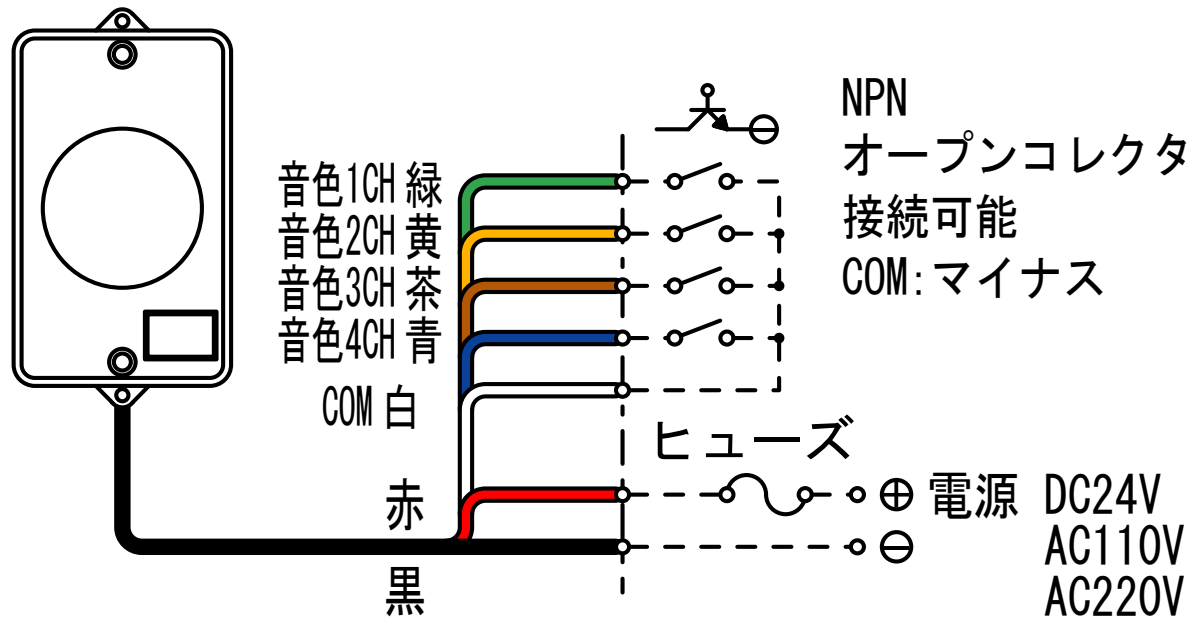

結線図

型式 ST-15CM4

○ 音色一覧表

CH	音色名
1	チャイム音
2	ピピピ音
3	禁じられた遊び (曲)
4	カチューシャ (曲)

定格電源電圧	ヒューズ容量
DC24V	1A
AC110/220V	0.5A

●この図面に記載の仕様は、2005年5月31日現在のものです。