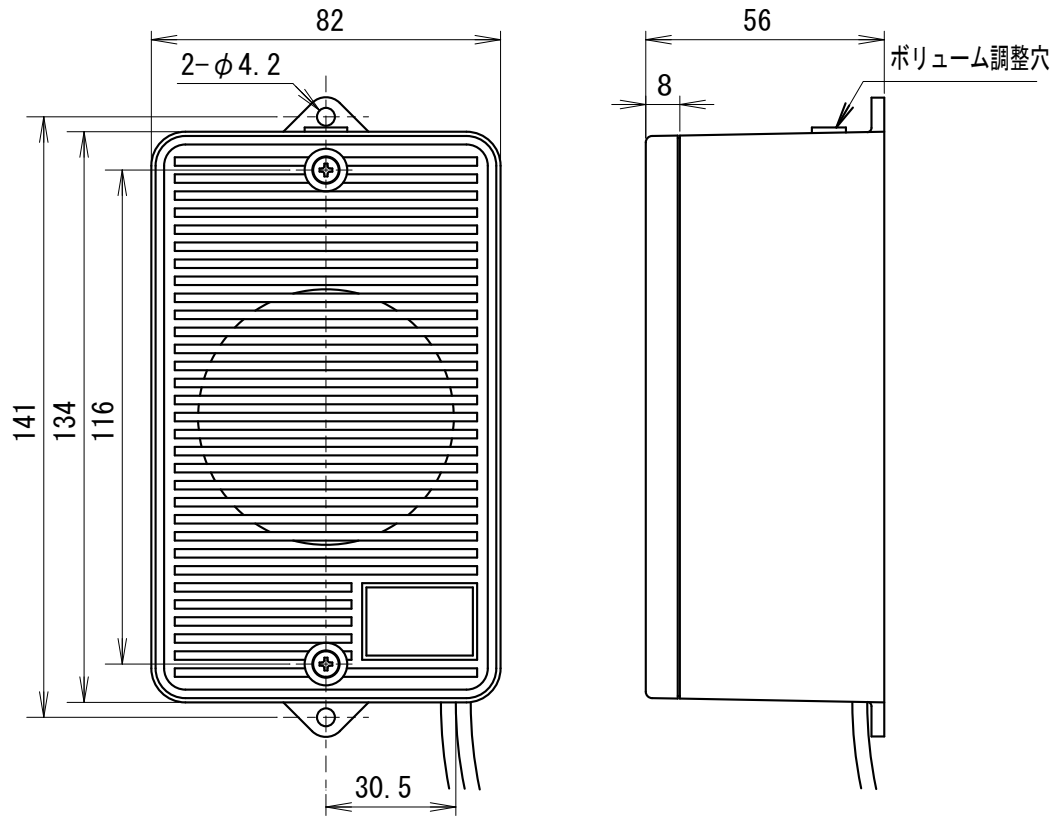

# 外觀寸法図

# 型式 ST-15CM4

## 取付穴加工図

## 取付寸法

※1 皿タッピングネジ (3mm) にて本体をパネルに取付け。  
 2. 化粧パネルを皿小ネジ (M3) で取付け。

●この図面に記載の仕様は、2004年4月16日現在のものです。