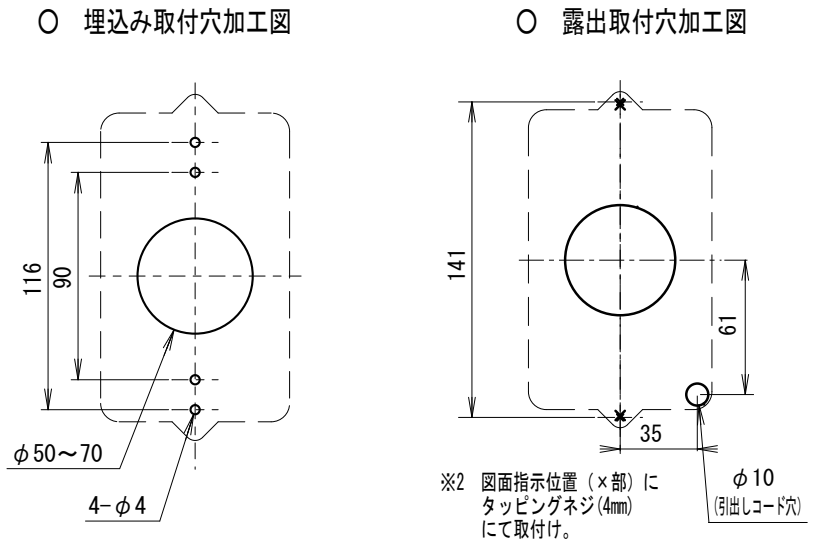

# 外觀寸法図

## 取付穴加工図

## 取付寸法

※1 皿タッピングネジ (3mm) にて本体をパネルに取付け。  
 2. 化粧パネルを皿小ネジ (M3) で取付け。

●この図面に記載の仕様は、2004年4月16日現在のものです。