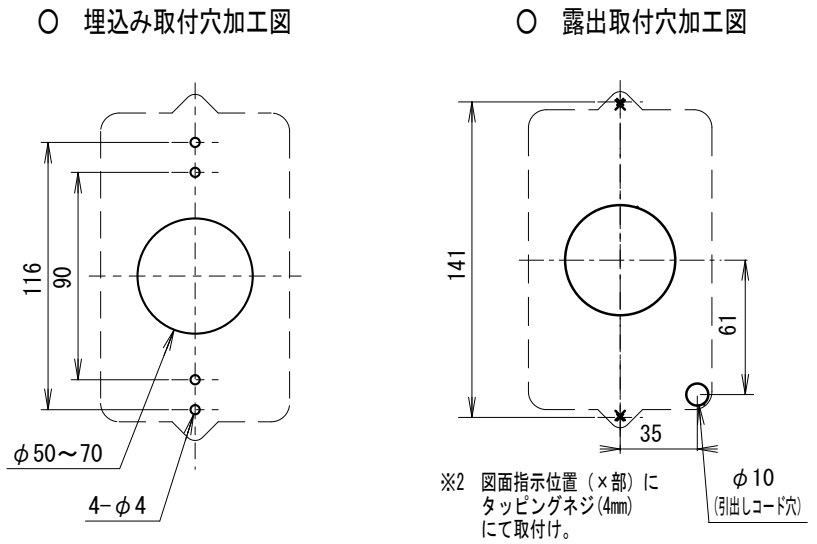

# 外觀寸法図

## 型式 ST-15CM4-D

### 取付穴加工図

### 取付寸法

※1 皿タッピングネジ (3mm) にて本体をパネルに取付け。  
2. 化粧パネルを皿小ネジ (M3) で取付け。

●この図面に記載の仕様は、2006年8月1日現在のものです。