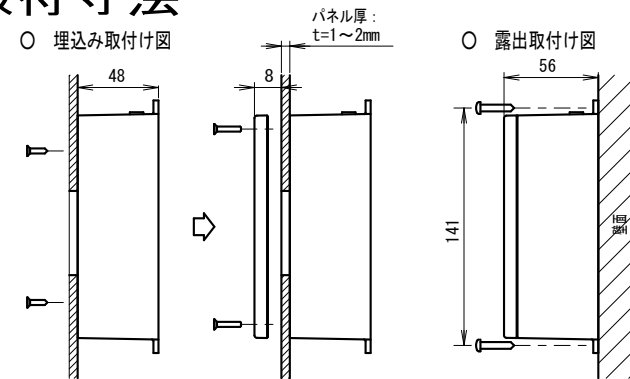

# 外觀寸法図

### 取付穴加工図

### 取付寸法

※1 皿タッピングネジ (3mm) にて本体をパネルに取付け。  
2. 化粧パネルを皿小ネジ (M3) で取付け。

●この図面に記載の仕様は、2006年8月1日現在のものです。