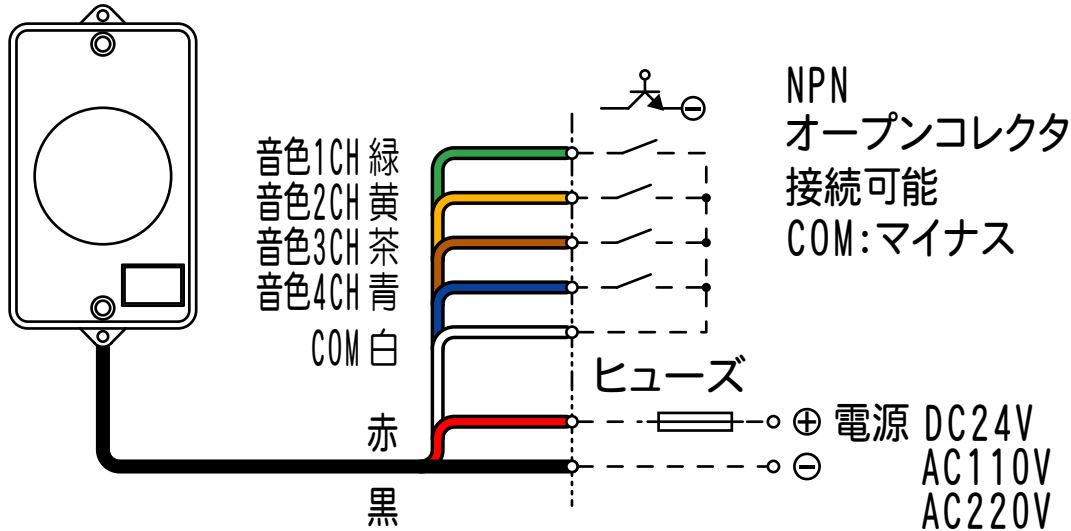

結線図

型式 ST-15CM4-D

定格電源電圧	ヒューズ容量
DC24V	1A
AC110/220V	0.5A

○ 音色一覧表

【ビット入力】Bit Input

共通線 (COM) と、各チャンネルの引き出し線を短絡すれば、音色切換スイッチで設定した音色グループの4音色が吹鳴します。

ビット入力時 For Bit Input Control				音色名				音色						
音色グループ Alarm Sound Group	チャンネル Channel	リード線色 Lead Wire Color	音色名 Alarm Name	音色 Alarm Sound	音色グループ Alarm Sound Group	チャンネル Channel	リード線色 Lead Wire Color	音色名 Alarm Name	音色 Alarm Sound	音色グループ Alarm Sound Group	チャンネル Channel	リード線色 Lead Wire Color	音色名 Alarm Name	音色 Alarm Sound
0	1CH	緑	明日があるさ	メロディ	8	1CH	緑	ピララ音	アラーム	A	1CH	緑	メリーさんの羊	メロディ
	2CH	黄	エレクトリカルパレード	メロディ		2CH	黄	ダウン音	アラーム		2CH	黄	草競馬	メロディ
	3CH	茶	サザエさん	メロディ		3CH	茶	非常ベル音	アラーム		3CH	茶	アマリス	メロディ
	4CH	青	タッチ	メロディ		4CH	青	フリッカー音	アラーム		4CH	青	モーツァルト40番	メロディ
1	1CH	緑	チャイム音	アラーム	9	1CH	緑	チャイム音	アラーム	B	1CH	緑	非常ベル音	アラーム
	2CH	黄	ビビビビ音	アラーム		2CH	黄	ピララ音	アラーム		2CH	黄	フリッカー音	アラーム
	3CH	茶	禁じられた遊び	メロディ		3CH	茶	サザエさん	メロディ		3CH	茶	チャイム音	アラーム
	4CH	青	カチューシャ	メロディ		4CH	青	タッチ	メロディ		4CH	青	ビビビビ音	アラーム
2	1CH	緑	禁じられた遊び	メロディ	A	1CH	緑	メリーさんの羊	メロディ	C	1CH	緑	ダウン音	アラーム
	2CH	黄	カチューシャ	メロディ		2CH	黄	草競馬	メロディ		2CH	黄	非常ベル音	アラーム
	3CH	茶	メリーさんの羊	メロディ		3CH	茶	アマリス	メロディ		3CH	茶	フリッカー音	アラーム
	4CH	青	草競馬	メロディ		4CH	青	モーツァルト40番	メロディ		4CH	青	チャイム音	アラーム
3	1CH	緑	チャイム音	アラーム	B	1CH	緑	非常ベル音	アラーム	D	1CH	緑	ピララ音	アラーム
	2CH	黄	ビビビビ音	アラーム		2CH	黄	ピララ音	アラーム		2CH	黄	フリッカー音	アラーム
	3CH	茶	メリーさんの羊	メロディ		3CH	茶	サザエさん	メロディ		3CH	茶	エレクトリカルパレード	メロディ
	4CH	青	草競馬	メロディ		4CH	青	タッチ	メロディ		4CH	青	タッチ	メロディ
4	1CH	緑	チャイム音	アラーム	C	1CH	緑	ダウン音	アラーム	E	1CH	緑	ピララ音	アラーム
	2CH	黄	ビビビビ音	アラーム		2CH	黄	非常ベル音	アラーム		2CH	黄	非常ベル音	アラーム
	3CH	茶	フリッカー音	アラーム		3CH	茶	チャイム音	アラーム		3CH	茶	サザエさん	メロディ
	4CH	青	ピララ音	アラーム		4CH	青	ビビビビ音	アラーム		4CH	青	タッチ	メロディ
5	1CH	緑	チャイム音	アラーム	D	1CH	緑	ピララ音	アラーム	E	1CH	緑	ピララ音	アラーム
	2CH	黄	ビビビビ音	アラーム		2CH	黄	フリッカー音	アラーム		2CH	黄	非常ベル音	アラーム
	3CH	茶	アマリス	メロディ		3CH	茶	メリーさんの羊	メロディ		3CH	茶	サザエさん	メロディ
	4CH	青	モーツァルト40番	メロディ		4CH	青	草競馬	メロディ		4CH	青	タッチ	メロディ
6	1CH	緑	アマリス	メロディ	E	1CH	緑	ダウン音	アラーム	E	1CH	緑	ピララ音	アラーム
	2CH	黄	モーツァルト40番	メロディ		2CH	黄	非常ベル音	アラーム		2CH	黄	非常ベル音	アラーム
	3CH	茶	明日があるさ	メロディ		3CH	茶	サザエさん	メロディ		3CH	茶	サザエさん	メロディ
	4CH	青	エレクトリカルパレード	メロディ		4CH	青	タッチ	メロディ		4CH	青	タッチ	メロディ
7	1CH	緑	チャイム音	アラーム	E	1CH	緑	ピララ音	アラーム	E	1CH	緑	ピララ音	アラーム
	2CH	黄	ビビビビ音	アラーム		2CH	黄	非常ベル音	アラーム		2CH	黄	非常ベル音	アラーム
	3CH	茶	明日があるさ	メロディ		3CH	茶	サザエさん	メロディ		3CH	茶	サザエさん	メロディ
	4CH	青	エレクトリカルパレード	メロディ		4CH	青	タッチ	メロディ		4CH	青	タッチ	メロディ

【バイナリ入力】Binary Input

音色切換スイッチをFに設定したとき、短絡している信号線の組み合わせによって、15音を外部から切り替えて吹鳴できます。

バイナリ入力時 For Binary Input Control				音色名		音色	
音色グループ Alarm Sound Group	音色番号 Alarm Sound No.	チャンネル Channel	チャンネル Channel	音色名 Alarm Name	音色 Alarm Name	音色名 Alarm Name	音色 Alarm Name
		1CH	2CH	3CH	4CH		
F	1	■				チャイム音	アラーム
	2	■	■			ビビビビ音	アラーム
	3	■	■			禁じられた遊び	メロディ
	4	■	■	■		カチューシャ	メロディ
	5	■	■	■	■	メリーさんの羊	メロディ
	6	■	■	■	■	草競馬	メロディ
	7	■	■	■	■	アマリス	メロディ
	8	■	■	■	■	モーツァルト40番	メロディ
	9	■	■	■	■	ピララ音	アラーム
	10	■	■	■	■	ダウン音	アラーム
	11	■	■	■	■	明日があるさ	メロディ
	12	■	■	■	■	エレクトリカルパレード	メロディ
	13	■	■	■	■	サザエさん	メロディ
	14	■	■	■	■	タッチ	メロディ
	15	■	■	■	■	非常ベル音	アラーム

■のチャンネルの接点をCOMと短絡したときに、各音色が吹鳴します。

●この図面に記載の仕様は、2008年9月30日現在のものです。