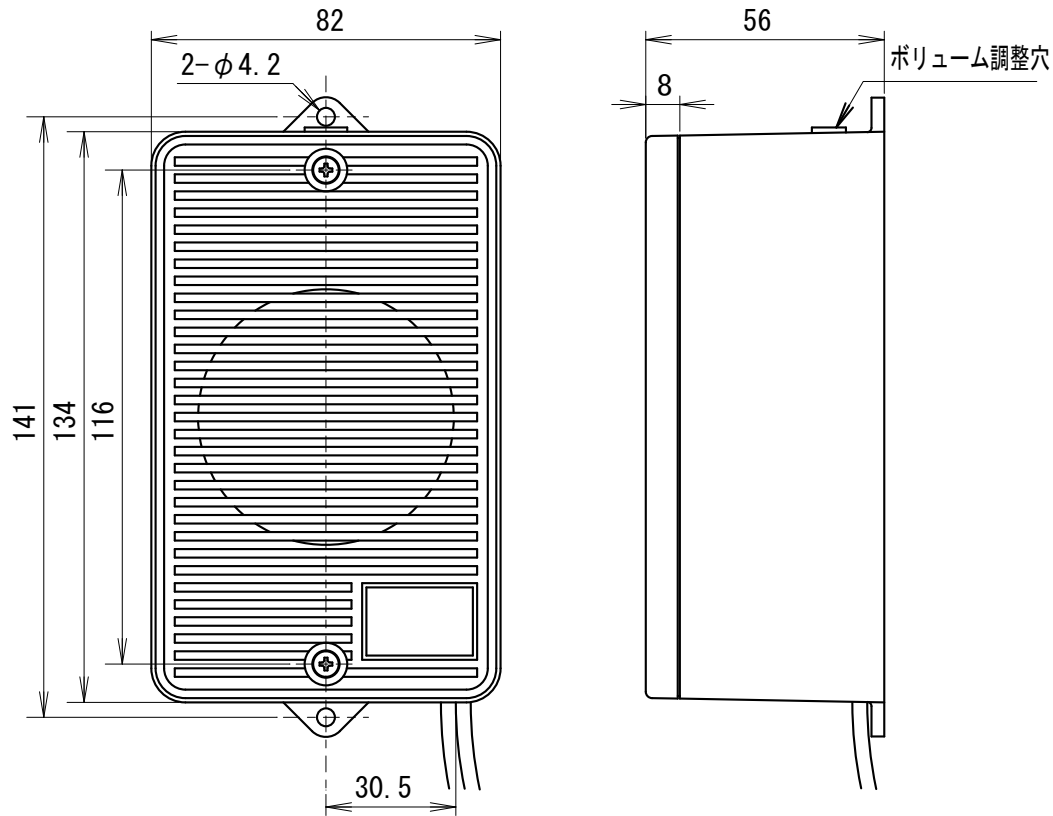

# 外觀寸法図

## 型式 ST-15CM4-D

### 取付穴加工図

### 取付寸法

※1 皿タッピングネジ (3mm) にて本体をパネルに取付け。  
2. 化粧パネルを皿小ネジ (M3) で取付け。

●この図面に記載の仕様は、2006年8月1日現在のものです。