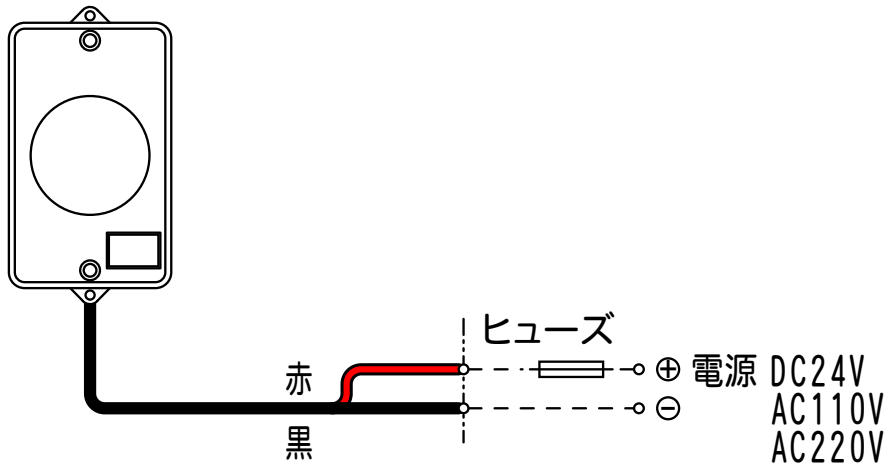

結線図

型式 ST-15CJ

定格電源電圧	ヒューズ容量
DC24V	1A
AC110/220V	0.5A

○ 音色一覧表

音色切替えSW:黒い部分がつまみ					
1	ピーポー音		5	リング音	
2	ピーピー音		6	トレモロ音	
3	チャイム音		7	大きな栗の木の下で(曲)	
4	プルルル音		8	静かな湖畔(曲)	

※1 出荷時は「4:プルルル音」に設定

●この図面に記載の仕様は、2008年9月30日現在のものです。