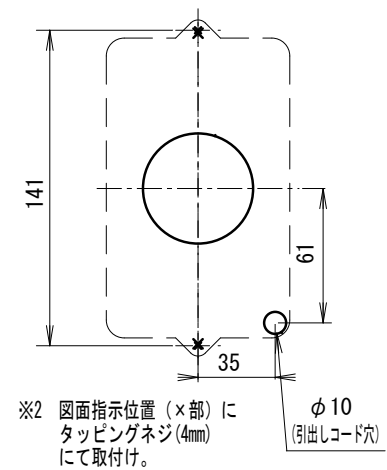

# 外觀寸法図

### 取付穴加工図

○ 埋込み取付穴加工図

○ 露出取付穴加工図

※2 図面指示位置 (×部) に  
タッピングネジ (4mm)  
にて取付け。

### 取付寸法

○ 埋込み取付け図

パネル厚：  
t=1~2mm

○ 露出取付け図

※1 1. 皿タッピングネジ (3mm) にて本体をパネルに取付け。  
2. 化粧パネルを皿小ネジ (M3) で取付け。

●この図面に記載の仕様は、2004年4月16日現在のものです。