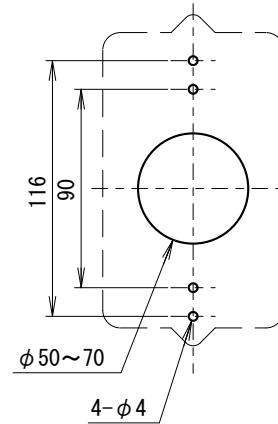

# 外觀寸法図

### 取付穴加工図

○ 埋込み取付穴加工図

○ 露出取付穴加工図

※2 図面指示位置 (×部) に  
タッピングネジ (4mm)  
にて取付け。

### 取付寸法

○ 埋込み取付け図

パネル厚：  
t=1~2mm

○ 露出取付け図

※1 1. 皿タッピングネジ (3mm) にて本体をパネルに取付け。  
2. 化粧パネルを皿小ネジ (M3) で取付け。

●この図面に記載の仕様は、2004年4月16日現在のものです。