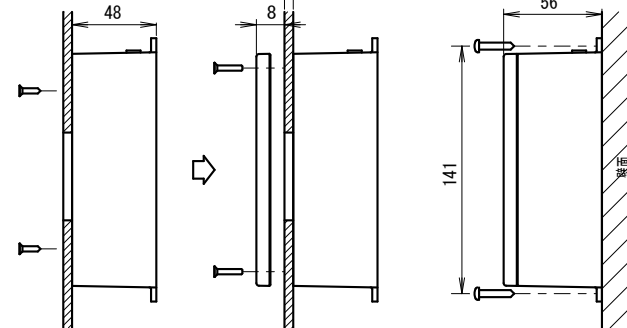

# 外觀寸法図

### 取付穴加工図

○ 埋込み取付穴加工図

○ 露出取付穴加工図

※2 図面指示位置 (×部) に  
タッピングネジ (4mm)  
にて取付け。

### 取付寸法

○ 埋込み取付け図

パネル厚：  
t=1~2mm

○ 露出取付け図

※1 1. 皿タッピングネジ (3mm) にて本体をパネルに取付け。  
2. 化粧パネルを皿小ネジ (M3) で取付け。

●この図面に記載の仕様は、2004年4月16日現在のものです。