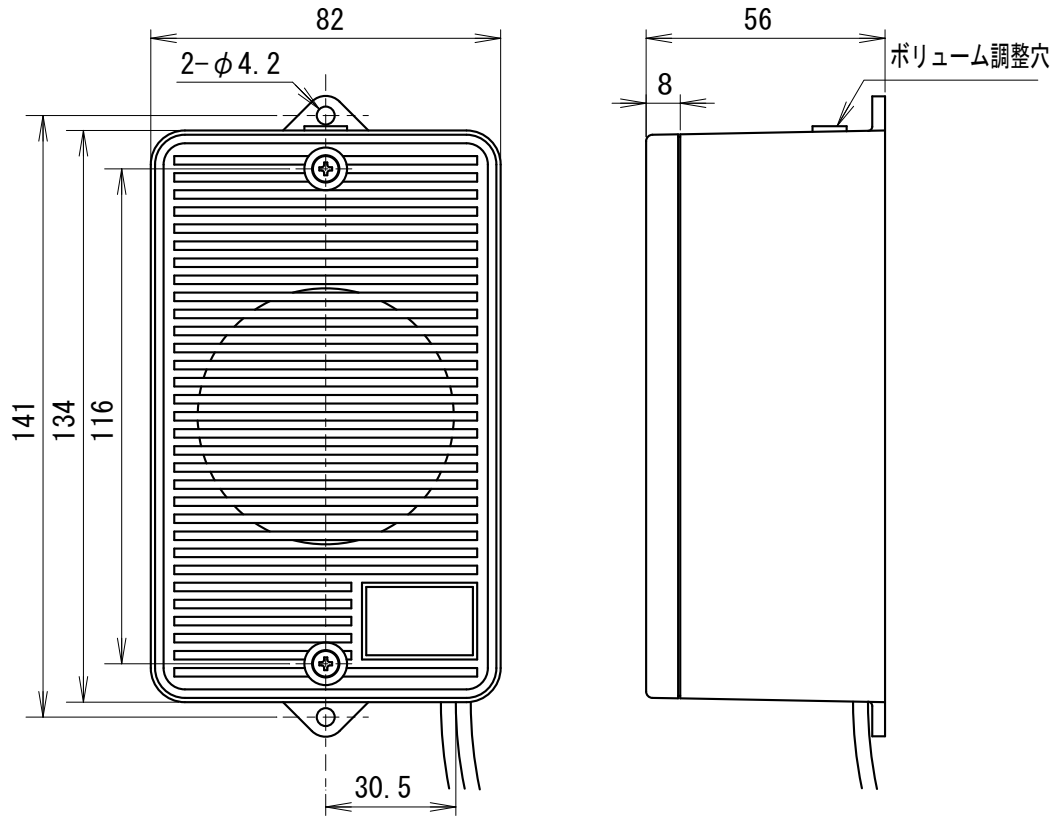

# 外觀寸法図

### 取付穴加工図

○ 埋込み取付穴加工図

○ 露出取付穴加工図

※2 図面指示位置 (×部) に  
タッピングネジ (4mm)  
にて取付け。

### 取付寸法

○ 埋込み取付け図

パネル厚：  
t=1~2mm

○ 露出取付け図

※1 1. 皿タッピングネジ (3mm) にて本体をパネルに取付け。  
2. 化粧パネルを皿小ネジ (M3) で取付け。

●この図面に記載の仕様は、2004年4月16日現在のものです。