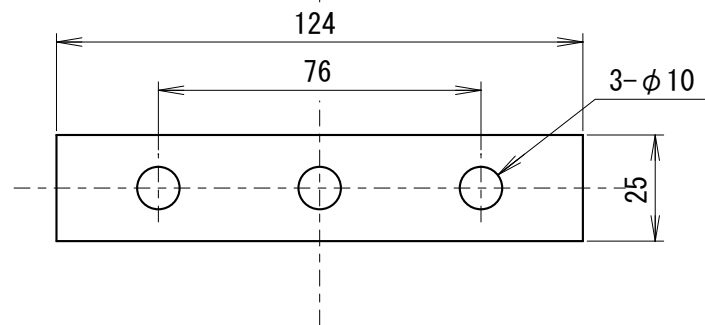

外觀寸法図

型式 SP-105

●この図面に記載の仕様は、2004年7月14日現在のものです。