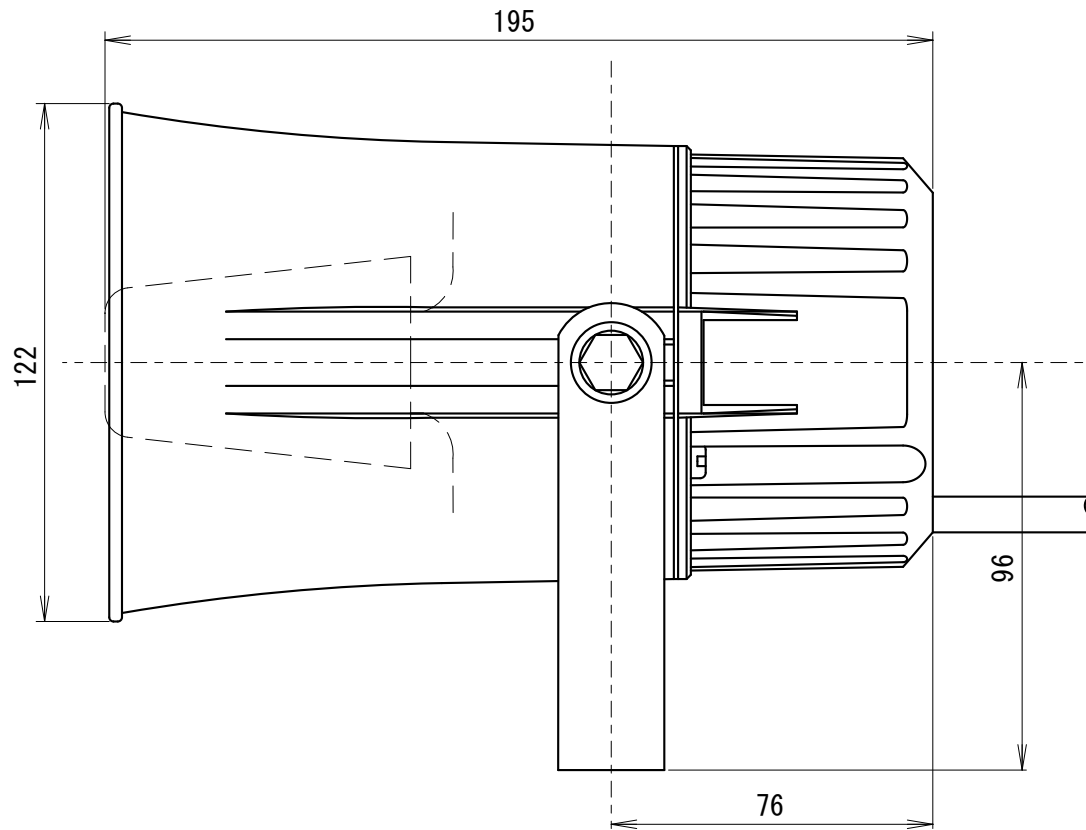

外觀寸法図

型式 SP-105

●この図面に記載の仕様は、2004年7月14日現在のものです。