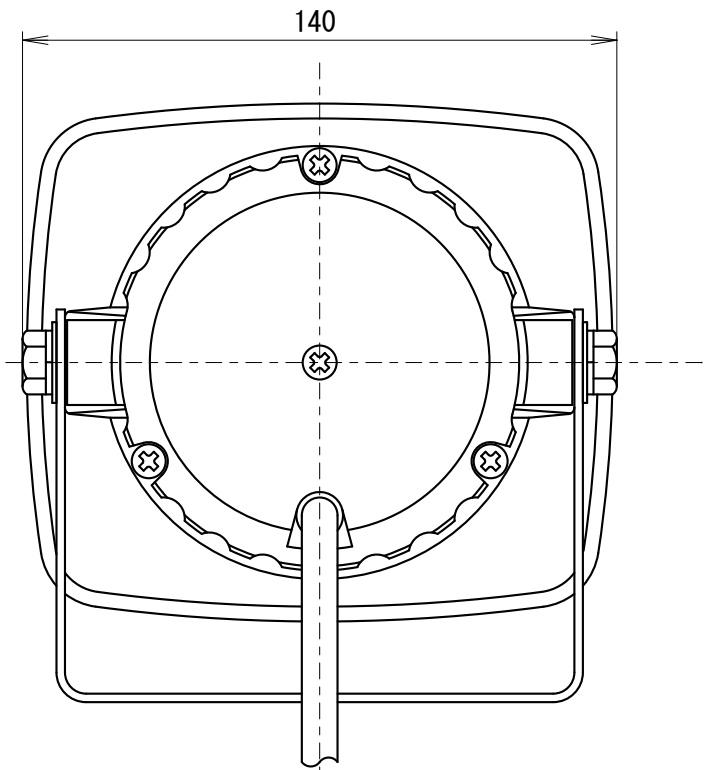

外觀寸法図

型式 SP-105

●この図面に記載の仕様は、2004年7月14日現在のものです。