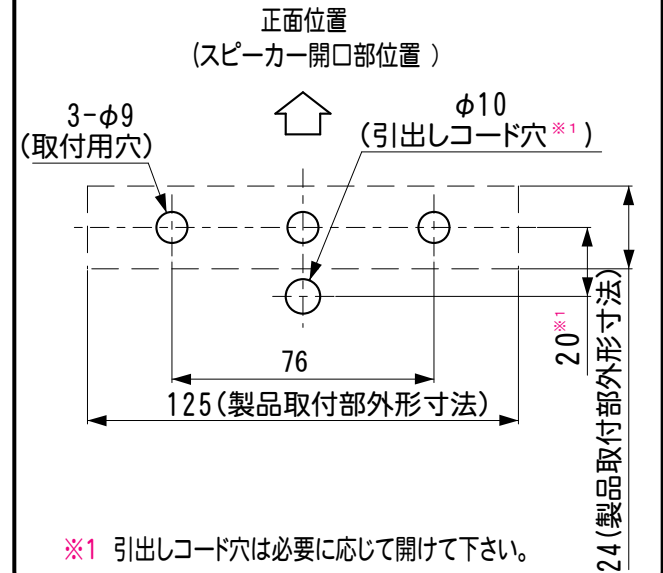

# 外觀寸法図

## 型式 SV-31A4PB

### 取付穴加工図

●この図面に記載の仕様は、2009年 4月23日現在のものです。

## 型式 SV-31A4PB

●この図面に記載の仕様は、2009年4月23日現在のものです。