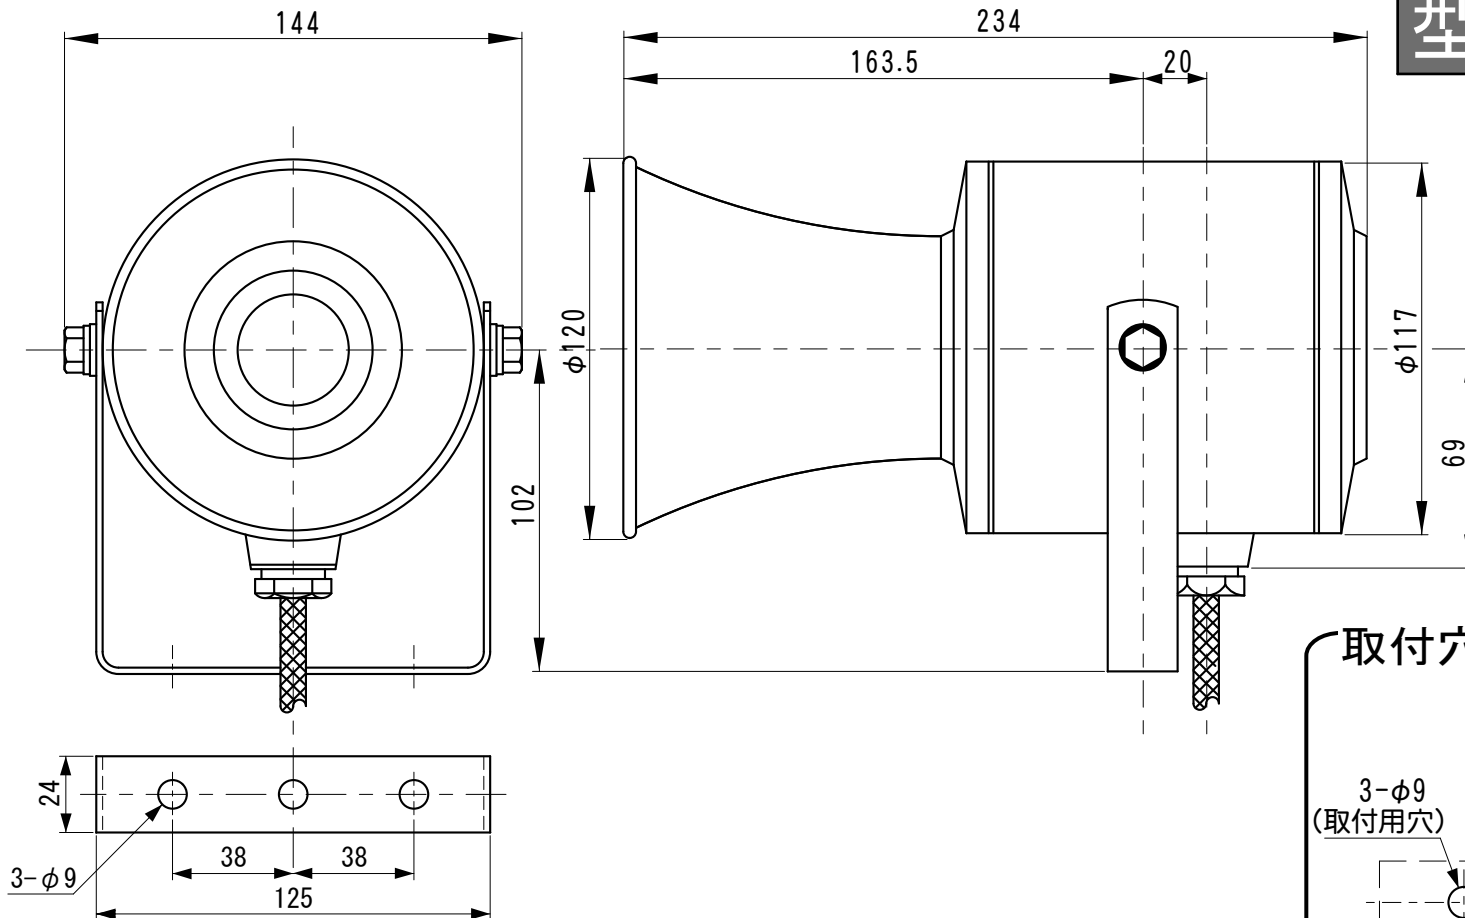

# 外觀寸法図

## 型式 SV-31A4PB

### 取付穴加工図

●この図面に記載の仕様は、2009年 4月23日現在のものです。

## 型式 SV-31A4PB

●この図面に記載の仕様は、2009年4月23日現在のものです。