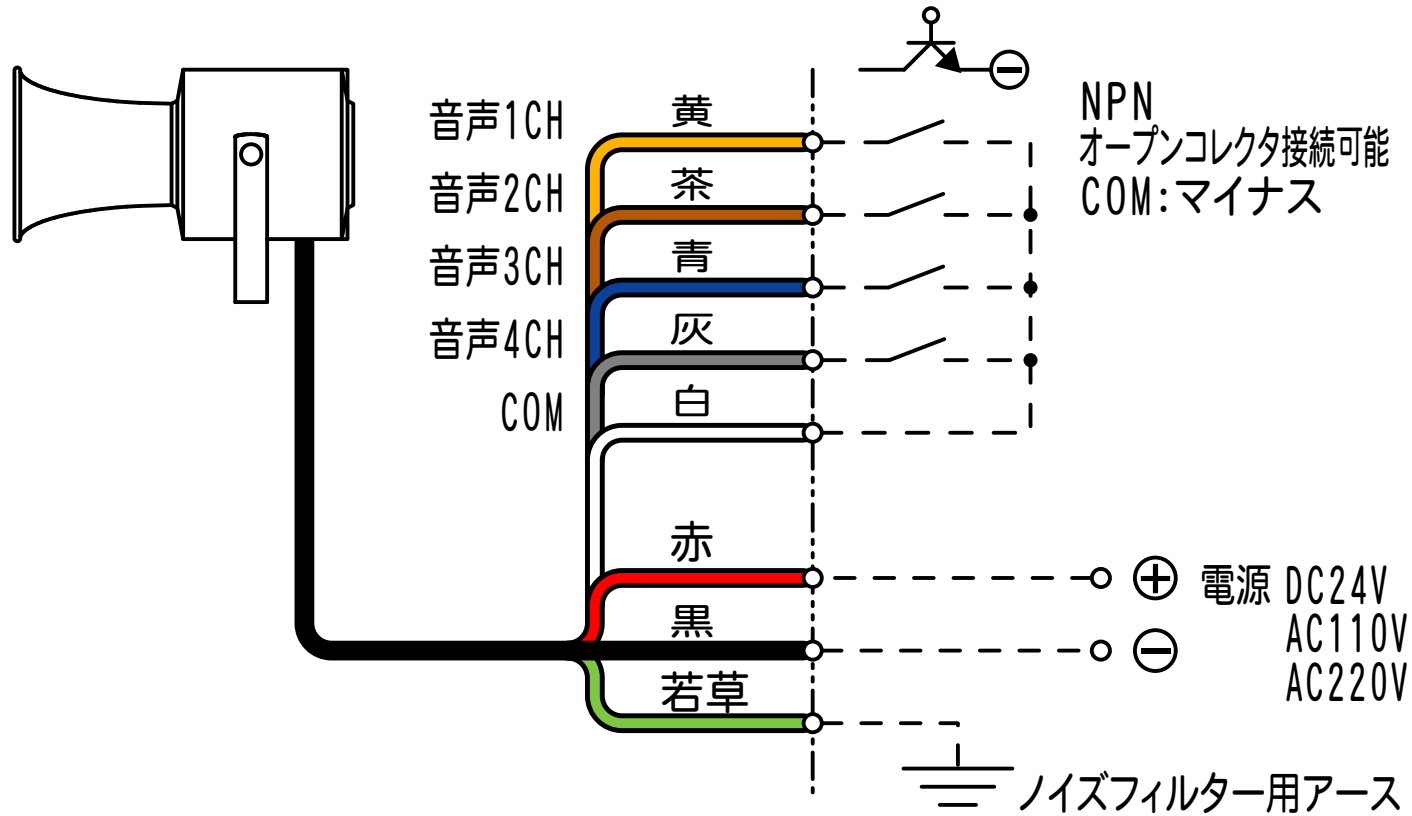

# 外觀寸法図

## 型式 SV-31A4PB

### 取付穴加工図

●この図面に記載の仕様は、2009年 4月23日現在のものです。

## 型式 SV-31A4PB

●この図面に記載の仕様は、2009年4月23日現在のものです。