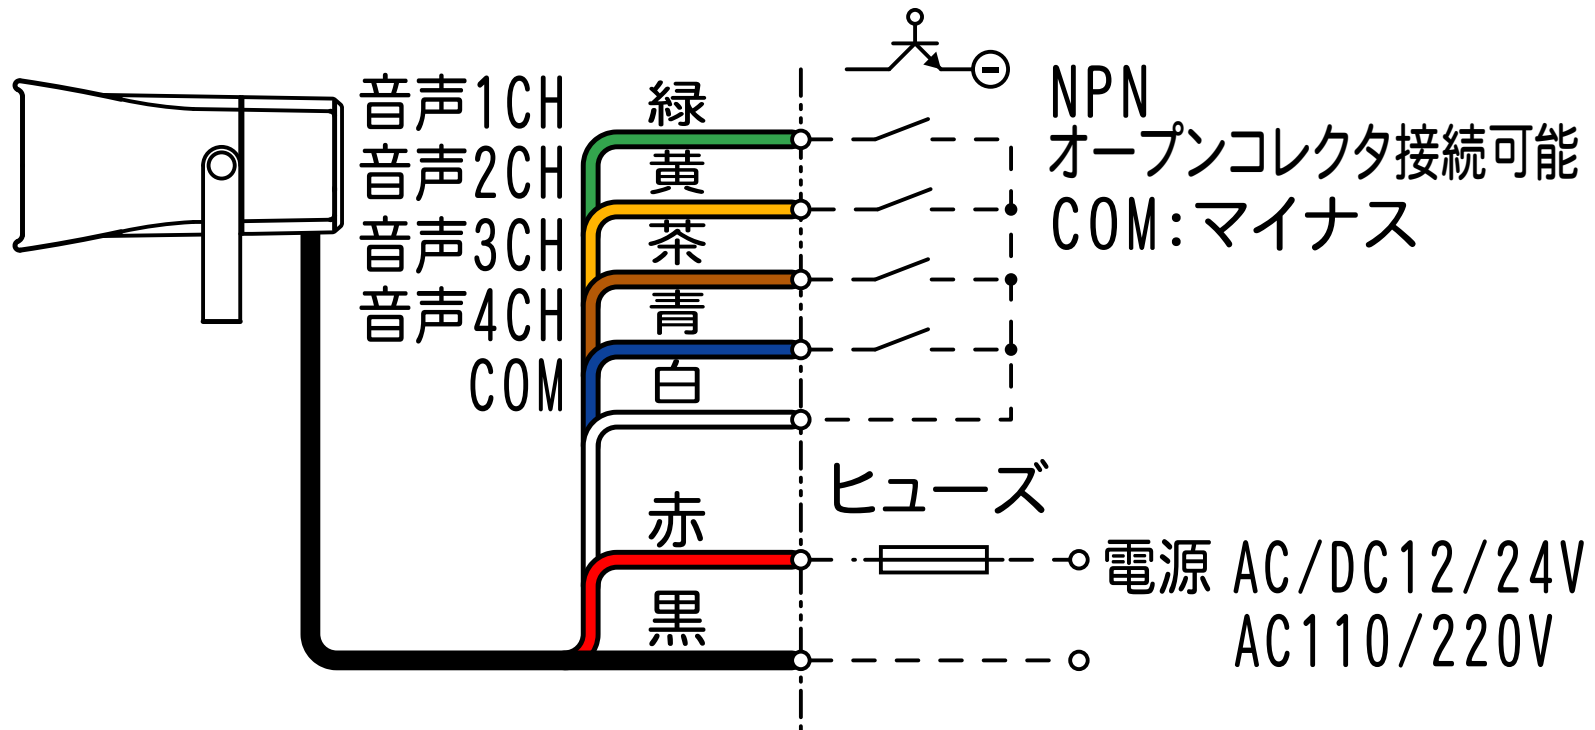

# 外觀寸法図

## 型式 SV-25A4

※後蓋をはずすと電源電圧切換スイッチ  
及び音量調整ボリュームが内蔵されています。

●この図面に記載の仕様は、2004年9月27日現在のものです。

結線図

型式 SV-25A4

定格電源電圧	ヒューズ容量
AC/DC12/24V	1A
AC110/220V	0.5A

●この図面に記載の仕様は、2008年9月24日現在のものです。