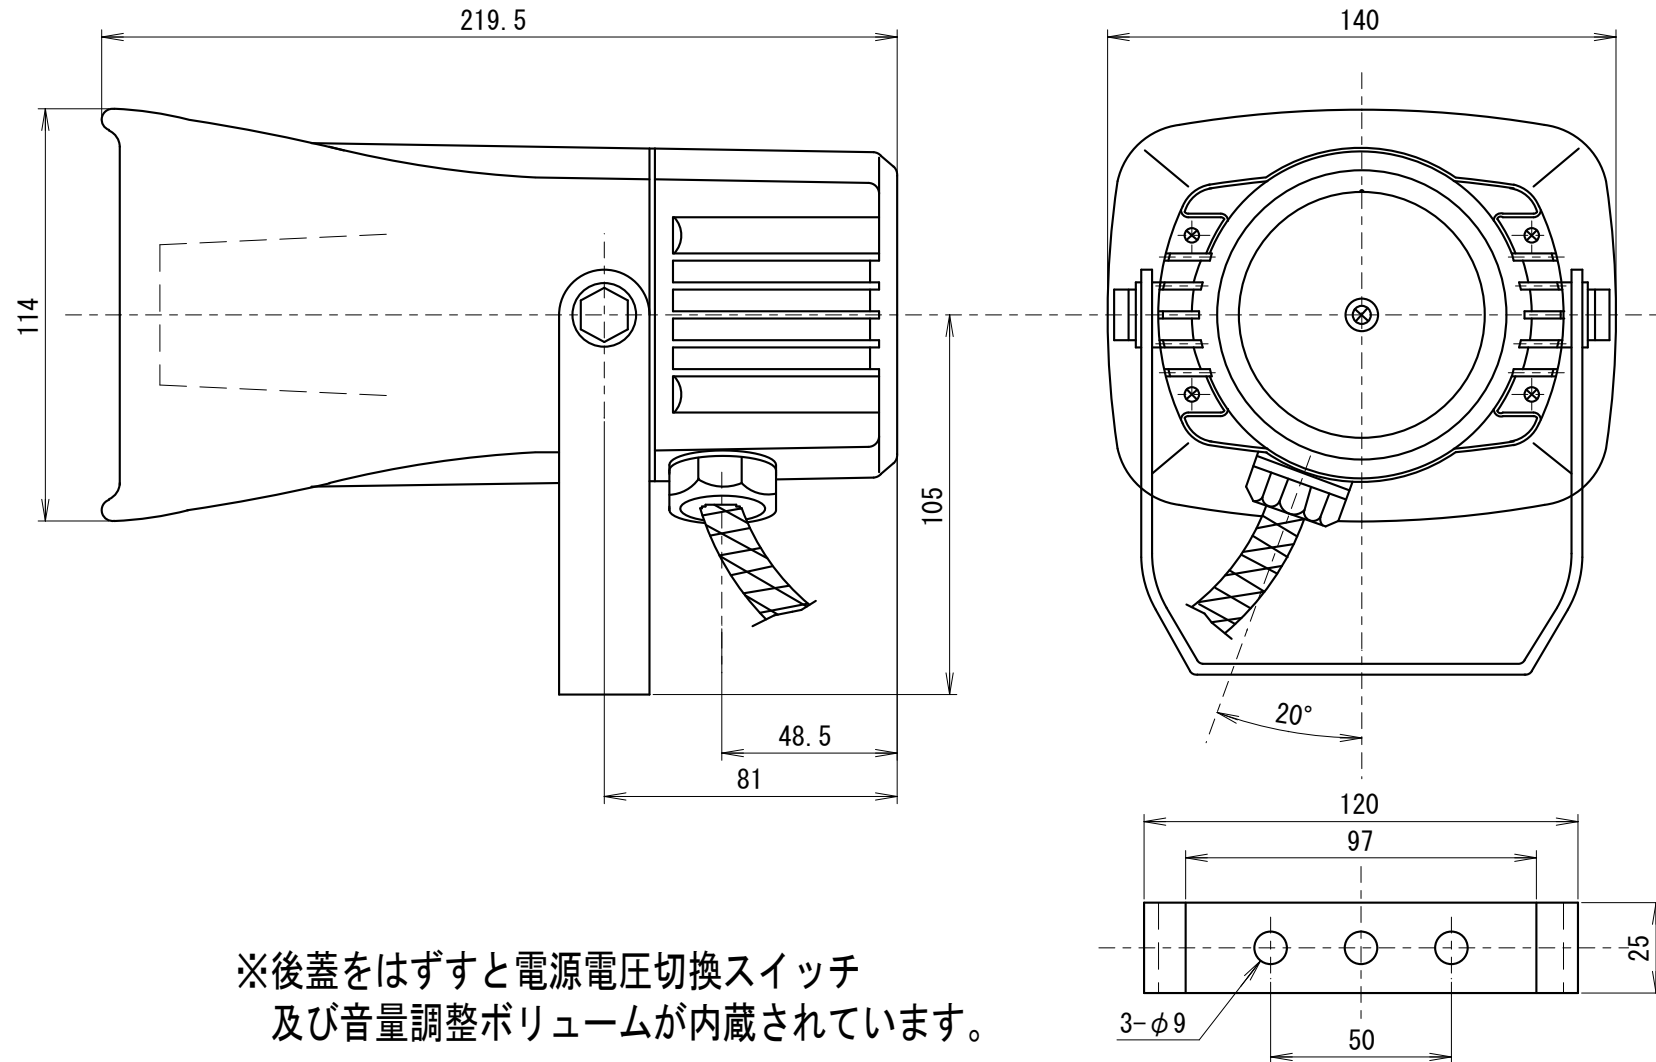

# 外觀寸法図

## 型式 SV-25A4

※後蓋をはずすと電源電圧切換スイッチ  
及び音量調整ボリュームが内蔵されています。

●この図面に記載の仕様は、2004年9月27日現在のものです。

結線図

型式 SV-25A4

定格電源電圧	ヒューズ容量
AC/DC12/24V	1A
AC110/220V	0.5A

●この図面に記載の仕様は、2008年9月24日現在のものです。