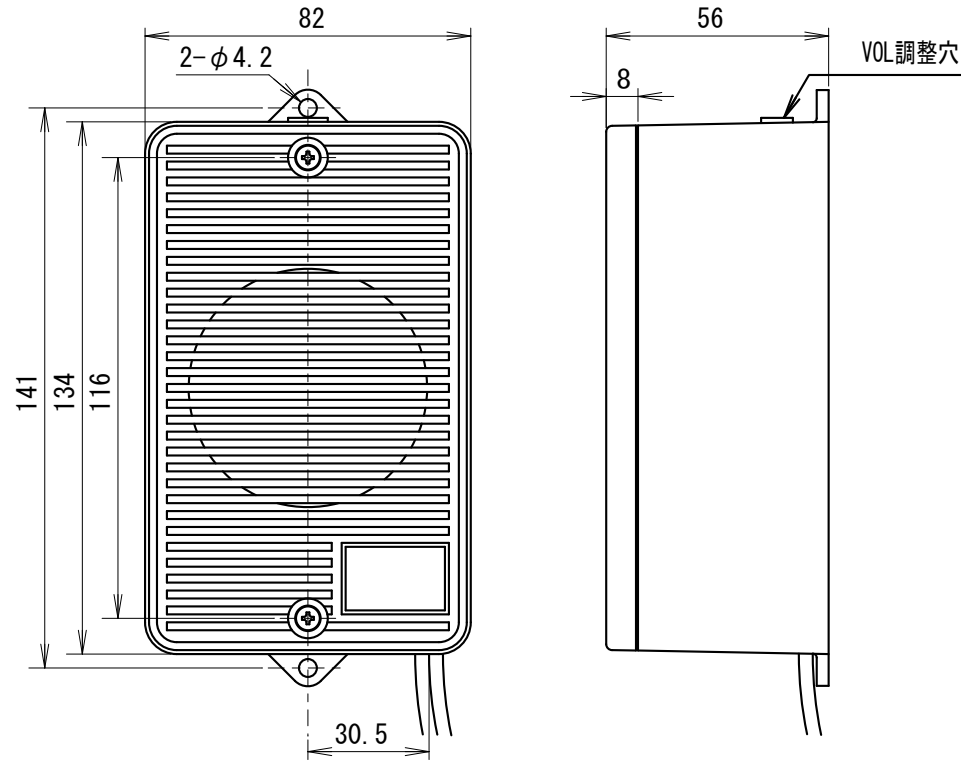

# 外觀寸法図

## 型式 SV-15A4PB

### 取付穴加工図

○ 埋込み取付け図

※1 皿タッピングネジ(3mm)にて本体をパネルに取付け。  
2. 化粧パネルを皿小ネジ (M3) で取付け。

パネル厚:  
t=1~2mm

○ 埋込み取付穴加工図

○ 露出取付け図

○ 露出取付穴加工図

※2 図面指示位置 (×部) に  
タッピングネジ(4mm)  
にて取付け。  
φ10  
(引出しコード穴)

# 型式 SV-15A4PB

定格電源電圧	ヒューズ容量
AC/DC24V	1A
AC110/220V	0.5A

●この図面に記載の仕様は、2011年9月13日現在のものです。