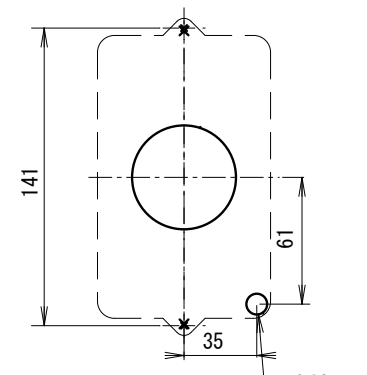

# 外觀寸法図

### 取付穴加工図

○ 埋込み取付け図

※1 皿タッピングネジ(3mm)にて本体をパネルに取付け。  
2. 化粧パネルを皿小ネジ (M3) で取付け。

パネル厚:  
t=1~2mm

○ 埋込み取付穴加工図

○ 露出取付け図

○ 露出取付穴加工図

※2 図面指示位置 (×部) に  
タッピングネジ(4mm)  
にて取付け。  
φ10  
(引出しコード穴)