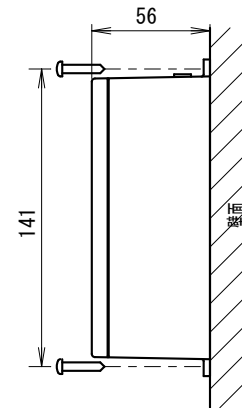

# 外觀寸法図

### 取付穴加工図

○ 埋込み取付け図

※1 皿タッピングネジ(3mm)にて本体をパネルに取付け。  
2. 化粧パネルを皿小ネジ (M3) で取付け。

パネル厚:  
t=1~2mm

○ 埋込み取付穴加工図

○ 露出取付け図

○ 露出取付穴加工図

※2 図面指示位置 (×部) に  
タッピングネジ(4mm)  
にて取付け。  
φ10  
(引出しコード穴)

●この図面に記載の仕様は、2011年9月13日現在のものです。

# 型式 SV-15A4PB

定格電源電圧	ヒューズ容量
AC/DC24V	1A
AC110/220V	0.5A

●この図面に記載の仕様は、2011年9月13日現在のものです。