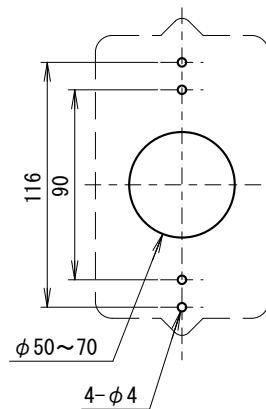

# 外觀寸法図

### 取付穴加工図

○ 埋込み取付け図

※1 皿タッピングネジ(3mm)にて本体をパネルに取付け。  
2. 化粧パネルを皿小ネジ (M3) で取付け。

パネル厚:  
t=1~2mm

○ 埋込み取付穴加工図

○ 露出取付け図

○ 露出取付穴加工図

※2 図面指示位置 (×部) に  
タッピングネジ(4mm)  
にて取付け。  
φ10  
(引出しコード穴)