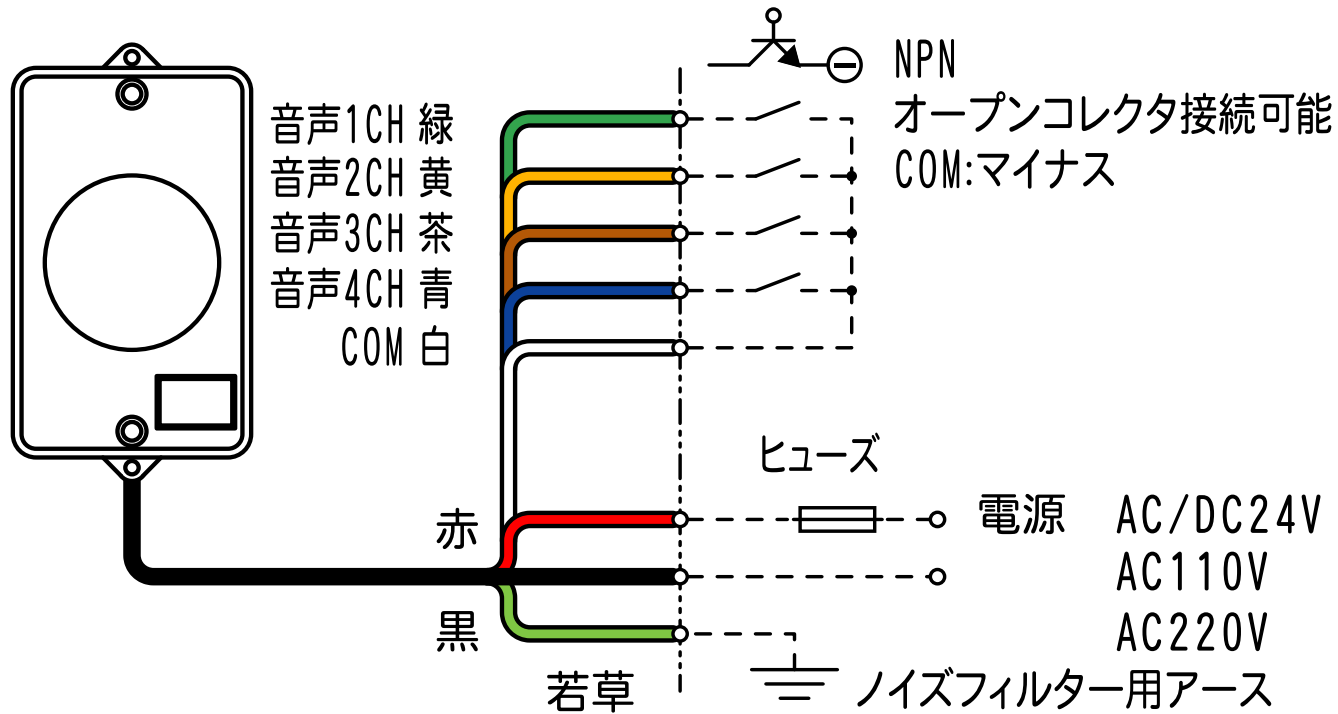

### 取付穴加工図

○ 埋込み取付け図

※1 皿タッピングネジ(3mm)にて本体をパネルに取付け。  
2. 化粧パネルを皿小ネジ (M3) で取付け。

パネル厚:  
t=1~2mm

○ 埋込み取付穴加工図

○ 露出取付け図

○ 露出取付穴加工図

※2 図面指示位置 (×部) に  
タッピングネジ(4mm)  
にて取付け。  
φ10  
(引出しコード穴)

●この図面に記載の仕様は、2011年9月13日現在のものです。

# 型式 SV-15A4PB

定格電源電圧	ヒューズ容量
AC/DC24V	1A
AC110/220V	0.5A

●この図面に記載の仕様は、2011年9月13日現在のものです。