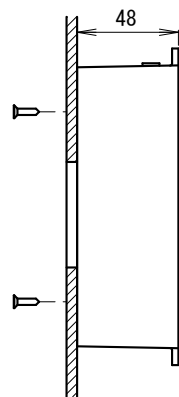

# 外觀寸法図

## 型式 SV-15A4PB

### 取付穴加工図

○ 埋込み取付け図

※1 皿タッピングネジ(3mm)にて本体をパネルに取付け。  
2. 化粧パネルを皿小ネジ (M3) で取付け。

パネル厚:  
t=1~2mm

○ 埋込み取付穴加工図

○ 露出取付け図

○ 露出取付穴加工図

※2 図面指示位置 (×部) に  
タッピングネジ(4mm)  
にて取付け。  
φ10  
(引出しコード穴)

# 型式 SV-15A4PB

定格電源電圧	ヒューズ容量
AC/DC24V	1A
AC110/220V	0.5A

●この図面に記載の仕様は、2011年9月13日現在のものです。