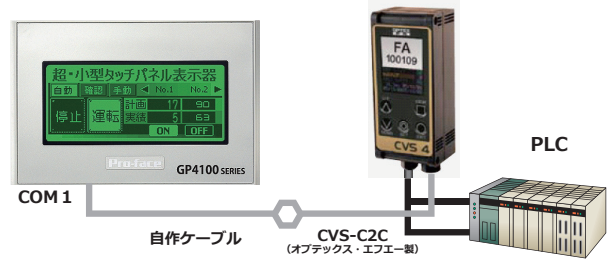

印字検査の結果表示が画像センサ本体ではわかりにくい…。

プロフェイスなら解決！

OK/NG/撮影した総数を表示できるので、履歴管理や日報作成に利用でき便利！！
 ※GP4100とCVS4をUSBシリアル変換ケーブルで接続し、RS-232CでPLCと接続した場合に限ります。

NG時にはバックライトが赤く点灯するので、視認性も抜群！

ご紹介した画面は、画面サンプルとしてご用意しています。

導入効果

ダイレクトに超・小型表示器と画像センサがつながるから面倒だったティーチングもNG確認もでき、お手軽に現場改善が可能です。

システム構成図

USB-シリアル変換ケーブル接続
(画像センサの設定に加えて、OK/NGを表示したい場合)

RS-232C接続
(画像センサの設定用だけで使用する場合)

**デジタル
接続可能機種**

シリーズ名	コクピットパーツ	解像度	表示色
GP-3360T	○	VGA(640×480)	65,536色(TFT)
GP-4105	○	200×180	モノクロ16階調 (STN)

※GP-3360T用画面データは、GP-3450T、GP-3550Tにも機種変更・解像度コンバータでご使用できます。
 ※GP-4105画面データは、GP4100シリーズのその他の機種にも機種変更・解像度コンバータでご使用できます。
 ※GP-4105画面データは、USB-シリアル変換接続用、RS-232C接続用を用意しています。