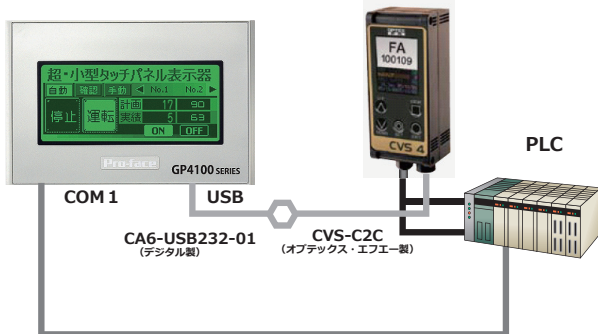

印字検査の結果表示が画像センサ本体ではわかりにくい…。

プロフェイスなら解決！

OK/NG/撮影した総数を表示できるので、履歴管理や日報作成に利用でき便利！！
 ※GP4100とCVS4をUSBシリアル変換ケーブルで接続し、RS-232CでPLCと接続した場合に限ります。

NG時にはバックライトが赤く点灯するので、視認性も抜群！

ご紹介した画面は、画面サンプルとしてご用意しています。

導入効果

ダイレクトに超・小型表示器と画像センサがつながるから面倒だったティーチングもNG確認もでき、お手軽に現場改善が可能です。

システム構成図

USB-シリアル変換ケーブル接続
(画像センサの設定に加えて、OK/NGを表示したい場合)

RS-232C接続
(画像センサの設定用だけで使用する場合)

**デジタル
接続可能機種**

シリーズ名	コクピットパーツ	解像度	表示色
GP-3360T	○	VGA(640×480)	65,536色(TFT)
GP-4105	○	200×180	モノクロ16階調 (STN)

※GP-3360T用画面データは、GP-3450T、GP-3550Tにも機種変更・解像度コンバータでご使用できます。
 ※GP-4105画面データは、GP4100シリーズのその他の機種にも機種変更・解像度コンバータでご使用できます。
 ※GP-4105画面データは、USB-シリアル変換接続用、RS-232C接続用を用意しています。

**オプテックス・
エフェー
対象機種**

製品名
文字認識センサ CVS4シリーズ / CVS4-Rシリーズ

コクピットパーツ

おたすけPro! <http://www.proface.co.jp/otasuke/>

**外部機器の画面作成・プログラム・通信設定にかかる工数削減！
設定済み画面サンプルが、“無償”でダウンロードできる。**

ティーチング画面

画像調整画面

日時・文字設定画面