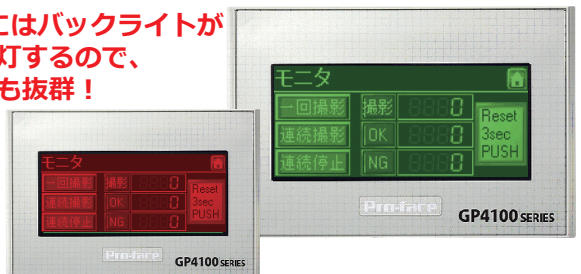

超・小型タッチパネル表示器 × 画像センサ コラボレーション

ティーチングも印字検査のOK・NG数表示も小型表示器ならお手軽簡単！

ティーチング時に

設定のことを考えて、画像センサの設置場所を決めている…。設定には、マニュアルが必須…。

プロフェイスなら解決！

視認性に優れた超・小型表示器に、設定はおまかせ。画像センサは好きな場所に設置できます。

設定に必要な画面をご用意！

NG発生時に

印字検査の結果表示が画像センサ本体ではわかりにくい…。

プロフェイスなら解決！

OK/NG/撮影した総数を表示できるので、履歴管理や日報作成に利用でき便利！！
 ※GP4100とCVS4をUSBシリアル変換ケーブルで接続し、RS-232CでPLCと接続した場合に限ります。

NG時にはバックライトが赤く点灯するので、視認性も抜群！

ご紹介した画面は、画面サンプルとしてご用意しています。

導入効果

ダイレクトに超・小型表示器と画像センサがつながるから面倒だったティーチングもNG確認もでき、お手軽に現場改善が可能です。

システム構成図

USB-シリアル変換ケーブル接続
(画像センサの設定に加えて、OK/NGを表示したい場合)

RS-232C接続
(画像センサの設定用だけで使用する場合)

**デジタル
接続可能機種**

シリーズ名	コクピットパーツ	解像度	表示色
GP-3360T	○	VGA(640×480)	65,536色(TFT)
GP-4105	○	200×180	モノクロ16階調 (STN)

※GP-3360T用画面データは、GP-3450T、GP-3550Tにも機種変更・解像度コンバータでご使用できます。
 ※GP-4105画面データは、GP4100シリーズのその他の機種にも機種変更・解像度コンバータでご使用できます。
 ※GP-4105画面データは、USB-シリアル変換接続用、RS-232C接続用を用意しています。