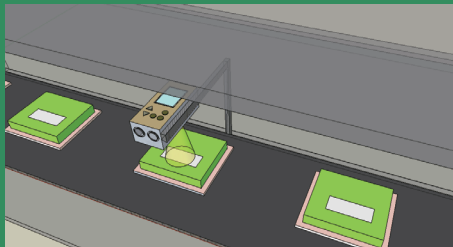

超・小型タッチパネル表示器 × 画像センサ コラボレーション

ティーチングも印字検査のOK・NG数表示も小型表示器ならお手軽簡単！

ティーチング時に

設定のことを考えて、画像センサの設置場所を決めている…。設定には、マニュアルが必須…。

プロフェイスなら解決！

視認性に優れた超・小型表示器に、設定はおまかせ。画像センサは好きな場所に設置できます。

設定に必要な画面をご用意！

NG発生時に

印字検査の結果表示が画像センサ本体ではわかりにくい…。

プロフェイスなら解決！

OK/NG/撮影した総数を表示できるので、履歴管理や日報作成に利用でき便利！！
 ※GP4100とCVS4をUSBシリアル変換ケーブルで接続し、RS-232CでPLCと接続した場合に限ります。

NG時にはバックライトが赤く点灯するので、視認性も抜群！

ご紹介した画面は、画面サンプルとしてご用意しています。

導入効果

ダイレクトに超・小型表示器と画像センサがつながるから面倒だったティーチングもNG確認もでき、お手軽に現場改善が可能です。

システム構成図

USB-シリアル変換ケーブル接続
(画像センサの設定に加えて、OK/NGを表示したい場合)

RS-232C接続
(画像センサの設定用だけで使用する場合)

**デジタル
接続可能機種**

シリーズ名	コクピットパーツ	解像度	表示色
GP-3360T	○	VGA(640×480)	65,536色(TFT)
GP-4105	○	200×180	モノクロ16階調 (STN)

※GP-3360T用画面データは、GP-3450T、GP-3550Tにも機種変更・解像度コンバータでご使用できます。
 ※GP-4105画面データは、GP4100シリーズのその他の機種にも機種変更・解像度コンバータでご使用できます。
 ※GP-4105画面データは、USB-シリアル変換接続用、RS-232C接続用を用意しています。